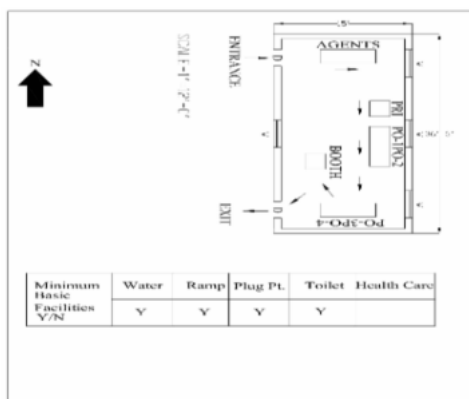

নির্বাচক নিবন্ধন আধিকারিকের স্বাক্ষর

Nazri Naksha

Google Map View

Polling Station Building Front View

Polling Station Front View

Cad View

Key MAP View

1 নাম : শিবাজী প্রামানিক পিতার নাম: বিজয় কুমার প্রামানিক বাড়ির নং : n0149 বয়স : 39 লিঙ্গ : পুরুষ	CKS3437126 ফটো উপলব্ধ	2 নাম : চন্দনা প্রামানিক স্বামীর নাম: বিজয় প্রামানিক বাড়ির নং : n0149 বয়স : 59 লিঙ্গ : মহিলা	CKS2085751 ফটো উপলব্ধ	3 নাম : খুকি মন্ডল স্বামীর নাম: গনেশ প্রসাদ বাড়ির নং : n0091 বয়স : 66 লিঙ্গ : মহিলা	WB/07/049/243525 ফটো উপলব্ধ
4 নাম : সীতা মণ্ডল স্বামীর নাম: সুবল চন্দ্র মন্ডল বাড়ির নং : n0061 বয়স : 50 লিঙ্গ : মহিলা	ZMU2677219 ফটো উপলব্ধ	5 নাম : শ্যামলী মন্ডল পিতার নাম: সুবল চন্দ্র মন্ডল বাড়ির নং : n0061 বয়স : 31 লিঙ্গ : মহিলা	ZMU1475961 ফটো উপলব্ধ	6 নাম : মনোজ মন্ডল পিতার নাম: সুবল মন্ডল বাড়ির নং : n0061 বয়স : 40 লিঙ্গ : পুরুষ	CKS2955904 ফটো উপলব্ধ
7 নাম : সিন্ধিয়া প্রমাণিক স্বামীর নাম: শিবাজী প্রমাণিক বাড়ির নং : নং 0149 বয়স : 34 লিঙ্গ : মহিলা	ZMU2296622 ফটো উপলব্ধ	8 নাম : সুবল চন্দ্র মন্ডল পিতার নাম: বাউ মন্ডল বাড়ির নং : n0061 বয়স : 64 লিঙ্গ : পুরুষ	ZMU2441871 ফটো উপলব্ধ	9 নাম : সাগরী অধিকারী স্বামীর নাম: প্রান গোপাল অধিকারী বাড়ির নং : n0147 বয়স : 56 লিঙ্গ : মহিলা	CKS2763621 ফটো উপলব্ধ
10 নাম : প্রান গোপাল অধিকারী পিতার নাম: গোপীনাথ অধিকারী বাড়ির নং : n0147 বয়স : 62 লিঙ্গ : পুরুষ	CKS2451425 ফটো উপলব্ধ	11 নাম : বিফল কর্মকার পিতার নাম: রঞ্জিত কর্মকার বাড়ির নং : নং0178 বয়স : 23 লিঙ্গ : পুরুষ	ZMU2393502 ফটো উপলব্ধ	12 নাম : বাবলু কর্মকার পিতার নাম: রামরাজ কর্মকার বাড়ির নং : n0145 বয়স : 53 লিঙ্গ : পুরুষ	CKS3305158 ফটো উপলব্ধ
13 নাম : অনিতা কর্মকার স্বামীর নাম: রঞ্জিত কর্মকার বাড়ির নং : n0178 বয়স : 46 লিঙ্গ : মহিলা	ZMU1476332 ফটো উপলব্ধ	14 নাম : সবিতা কর্মকার স্বামীর নাম: বাবলু কর্মকার বাড়ির নং : n0145 বয়স : 39 লিঙ্গ : মহিলা	ZMU1045145 ফটো উপলব্ধ	15 নাম : টুনি মন্ডল পিতার নাম: লক্ষী কান্ত মন্ডল বাড়ির নং : এন0038 বয়স : 29 লিঙ্গ : মহিলা	IJ0911206 ফটো উপলব্ধ
16 নাম : রঞ্জিত কর্মকার পিতার নাম: গনরী কর্মকার বাড়ির নং : n0178 বয়স : 51 লিঙ্গ : পুরুষ	ZMU1688472 ফটো উপলব্ধ	17 নাম : রূপেশ কর্মকার পিতার নাম: রঞ্জিত কর্মকার বাড়ির নং : n0178 বয়স : 27 লিঙ্গ : পুরুষ	ZMU1780576 ফটো উপলব্ধ	18 নাম : শকুন্তলা ঘোষ স্বামীর নাম: নীরেন ঘোষ বাড়ির নং : n0142 বয়স : 60 লিঙ্গ : মহিলা	ZMU2206118 ফটো উপলব্ধ
19 নাম : চারুবালা ঘোষ স্বামীর নাম: বিণ্ডু ঘোষ বাড়ির নং : n0141 বয়স : 71 লিঙ্গ : মহিলা	ZMU2195956 ফটো উপলব্ধ	20 নাম : মনিকা মণ্ডল সরকার স্বামীর নাম: সুরজিত সরকার বাড়ির নং : n0142 বয়স : 40 লিঙ্গ : মহিলা	CKS3452596 ফটো উপলব্ধ	21 নাম : অমর ঘোষ স্বামীর নাম: কুলেশ ঘোষ বাড়ির নং : n0140 বয়স : 46 লিঙ্গ : পুরুষ	CKS2954279 ফটো উপলব্ধ
22 নাম : বেবী ঘোষ স্বামীর নাম: সুজীত ঘোষ বাড়ির নং : n0136 বয়স : 32 লিঙ্গ : মহিলা	ZMU1351261 ফটো উপলব্ধ	23 নাম : আল্পনা ঘোষ স্বামীর নাম: উজ্জ্বল ঘোষ বাড়ির নং : N0036 বয়স : 45 লিঙ্গ : মহিলা	ZMU1970888 ফটো উপলব্ধ	24 নাম : ছবি ঘোষ স্বামীর নাম: বিকাশ ঘোষ বাড়ির নং : n0151 বয়স : 37 লিঙ্গ : মহিলা	ZMU1246990 ফটো উপলব্ধ
25 নাম : অর্জুন ঘোষ পিতার নাম: মদন ঘোষ বাড়ির নং : N0037 বয়স : 26 লিঙ্গ : পুরুষ	ZMU1855519 ফটো উপলব্ধ	26 নাম : সুজিত ঘোষ পিতার নাম: শ্যামচরন ঘোষ বাড়ির নং : N0142 বয়স : 26 লিঙ্গ : পুরুষ	ZMU1855550 ফটো উপলব্ধ	27 নাম : সপ্তমি ঘোষ স্বামীর নাম: সুজিত ঘোষ বাড়ির নং : এন0142 বয়স : 22 লিঙ্গ : মহিলা	ZMU2686855 ফটো উপলব্ধ
28 নাম : ছোটন ঘোষ পিতার নাম: বীরেন্দ্র ঘোষ বাড়ির নং : n0143 বয়স : 40 লিঙ্গ : পুরুষ	CKS2954238 ফটো উপলব্ধ	29 নাম : পূজা ঘোষ পিতার নাম: উজ্জ্বল ঘোষ বাড়ির নং : নং036 বয়স : 27 লিঙ্গ : মহিলা	ZMU2168466 ফটো উপলব্ধ	30 নাম : সমিত ঘোষ স্বামীর নাম: নারায়ন ঘোষ বাড়ির নং : n0013 বয়স : 54 লিঙ্গ : মহিলা	ZMU2168672 ফটো উপলব্ধ