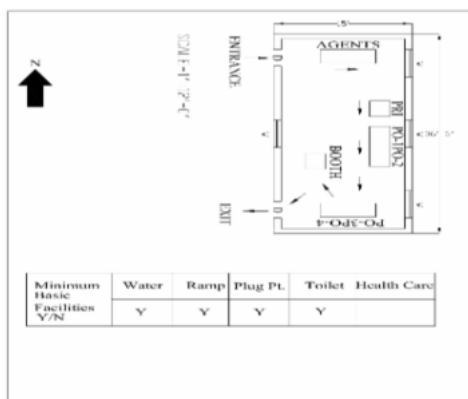

নির্বাচক নিবন্ধন আধিকারিকের স্বাক্ষর

Nazri Naksha

Google Map View

Polling Station Building Front View

Polling Station Front View

Cad View

Key MAP View

1 নাম : রবীন্দ্রনাথ কবিরাজ পিতার নাম: নীলমনি কবিরাজ বাড়ির নং : n0201 বয়স : 39 লিঙ্গ : পুরুষ	WPL1137066 ফটো উপলব্ধ	2 নাম : অরবিন্দ কুমার মন্ডল পিতার নাম: ভীকু মন্ডল বাড়ির নং : নং 085 বয়স : 22 লিঙ্গ : পুরুষ	ZMU2475457 ফটো উপলব্ধ	3 নাম : পুনম কুমারি পিতার নাম: ভাগবৎ সিংহ বাড়ির নং : নং 134 বয়স : 26 লিঙ্গ : মহিলা	ZMU2473452 ফটো উপলব্ধ
4 নাম : রেখা গোস্বামী স্বামীর নাম: কৃষ্ণ কুমার গোস্বামী বাড়ির নং : n0178 বয়স : 65 লিঙ্গ : মহিলা	ZMU1247246 ফটো উপলব্ধ	5 নাম : গোবিন্দ ঘোষ পিতার নাম: তপেশ ঘোষ বাড়ির নং : n0100 বয়স : 38 লিঙ্গ : পুরুষ	ZMU1247295 ফটো উপলব্ধ	6 নাম : ববিতা ঘোষ স্বামীর নাম: বিপ্লব ঘোষ বাড়ির নং : n0103 বয়স : 33 লিঙ্গ : মহিলা	ZMU1246958 ফটো উপলব্ধ
7 নাম : কথাকলি মন্ডল পিতার নাম: দুলাল মন্ডল বাড়ির নং : নং210 বয়স : 23 লিঙ্গ : মহিলা	ZMU2393122 ফটো উপলব্ধ	8 নাম : বিজয় চক্রবর্তী পিতার নাম: তাপস চক্রবর্তী বাড়ির নং : এন0210 বয়স : 36 লিঙ্গ : পুরুষ	ZMU0984112 ফটো উপলব্ধ	9 নাম : উমা চক্রবর্তী স্বামীর নাম: তাপস চক্রবর্তী বাড়ির নং : এন0210 বয়স : 63 লিঙ্গ : মহিলা	CKS2044501 ফটো উপলব্ধ
10 নাম : দুলাল মন্ডল পিতার নাম: শ্রীহরি মন্ডল বাড়ির নং : n0210 বয়স : 48 লিঙ্গ : পুরুষ	ZMU1043736 ফটো উপলব্ধ	11 নাম : সুহানা পারভীন পিতার নাম: বদিউর রহমান বাড়ির নং : না বয়স : 23 লিঙ্গ : মহিলা	ZMU2535607 ফটো উপলব্ধ	12 নাম : রতন পোদ্দার পিতার নাম: রমেশ পোদ্দার বাড়ির নং : নং00 বয়স : 37 লিঙ্গ : পুরুষ	CKS3437498 ফটো উপলব্ধ
13 নাম : পুনম পোদ্দার স্বামীর নাম: সাধন পোদ্দার বাড়ির নং : নং00 বয়স : 38 লিঙ্গ : মহিলা	ZMU1158740 ফটো উপলব্ধ	14 নাম : মিনা পোদ্দার স্বামীর নাম: রমেশ পোদ্দার বাড়ির নং : নং00 বয়স : 66 লিঙ্গ : মহিলা	WB/07/049/246419 ফটো উপলব্ধ	15 নাম : সাধন পোদ্দার পিতার নাম: রমেশ পোদ্দার বাড়ির নং : নং00 বয়স : 39 লিঙ্গ : পুরুষ	CKS3437506 ফটো উপলব্ধ
16 নাম : ভারতী বিশ্বাস সাহা স্বামীর নাম: গণেশ চন্দ সাহা বাড়ির নং : নং00 বয়স : 38 লিঙ্গ : মহিলা	ZMU2392900 ফটো উপলব্ধ	17 নাম : লিপিকা মন্ডল স্বামীর নাম: কংস মন্ডল বাড়ির নং : নং 66 বয়স : 23 লিঙ্গ : মহিলা	ZMU2392959 ফটো উপলব্ধ	18 নাম : সুরোজিত মন্ডল পিতার নাম: কৃষ্ণ মন্ডল বাড়ির নং : নং093 বয়স : 23 লিঙ্গ : পুরুষ	ZMU2373595 ফটো উপলব্ধ
19 নাম : ঈশ্বরজিত মন্ডল পিতার নাম: কৃষ্ণ মন্ডল বাড়ির নং : নং 143 বয়স : 24 লিঙ্গ : পুরুষ	ZMU2393098 ফটো উপলব্ধ	20 নাম : দেবলীনা মন্ডল পিতার নাম: গৌড় চন্দ্র মন্ডল বাড়ির নং : নং68 বয়স : 23 লিঙ্গ : মহিলা	ZMU2393072 ফটো উপলব্ধ	21 নাম : অষ্টবালা মণ্ডল স্বামীর নাম: শিরীষ মণ্ডল বাড়ির নং : n0135 বয়স : 71 লিঙ্গ : মহিলা	ZMU2240000 ফটো উপলব্ধ
22 নাম : সুমন মন্ডল পিতার নাম: মদন মন্ডল বাড়ির নং : নং0051 বয়স : 24 লিঙ্গ : পুরুষ	ZMU2280477 ফটো উপলব্ধ	23 নাম : সুভাষ মন্ডল পিতার নাম: সৌমেন্দ্র সুন্দর মন্ডল বাড়ির নং : নং 110 বয়স : 25 লিঙ্গ : পুরুষ	ZMU2295467 ফটো উপলব্ধ	24 নাম : গোপীনাথ মন্ডল পিতার নাম: কৃষ্ণ মন্ডল বাড়ির নং : নং0104 বয়স : 24 লিঙ্গ : পুরুষ	ZMU2280345 ফটো উপলব্ধ
25 নাম : আনন্দ মন্ডল পিতার নাম: নিরেন মন্ডল বাড়ির নং : নং 062 বয়স : 27 লিঙ্গ : পুরুষ	ZMU2292134 ফটো উপলব্ধ	26 নাম : সোনাতন মন্ডল পিতার নাম: শ্রীচরন মন্ডল বাড়ির নং : নং 142 বয়স : 25 লিঙ্গ : পুরুষ	ZMU2293991 ফটো উপলব্ধ	27 নাম : মেঘা মন্ডল পিতার নাম: মনোজ মন্ডল বাড়ির নং : নং 070 বয়স : 24 লিঙ্গ : মহিলা	ZMU2287381 ফটো উপলব্ধ
28 নাম : নীল কমল মণ্ডল পিতার নাম: কৃষ্ণ মণ্ডল বাড়ির নং : নং0125 বয়স : 47 লিঙ্গ : পুরুষ	WB/07/049/021468 ফটো উপলব্ধ	29 নাম : জ্যোৎস্না মন্ডল স্বামীর নাম: সঞ্জয় মন্ডল বাড়ির নং : নং 149 বয়স : 31 লিঙ্গ : মহিলা	ZMU2297919 ফটো উপলব্ধ	30 নাম : বাপি মন্ডল পিতার নাম: রতন মন্ডল বাড়ির নং : নং 143 বয়স : 25 লিঙ্গ : পুরুষ	ZMU2297646 ফটো উপলব্ধ