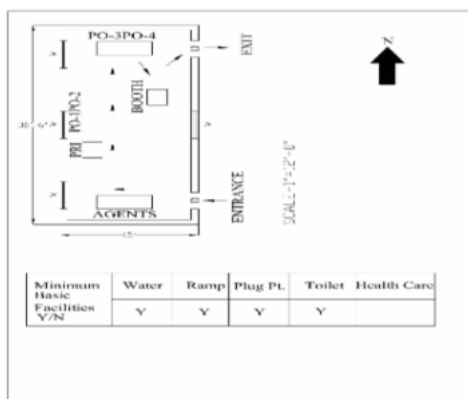

নির্বাচক নিবন্ধন আধিকারিকের স্বাক্ষর

Nazri Naksha

Google Map View

Polling Station Building Front View

Polling Station Front View

Cad View

Key MAP View

1 নাম : রুহুল আমিন পিতার নাম: ফাইজুল হক বাড়ির নং : N0210 বয়স : 28 লিঙ্গ : পুরুষ	ZMU1886399	ফটো উপলব্ধ	2 নাম : সুমা খাতুন স্বামীর নাম: সেলিম সেখ বাড়ির নং : N0052 বয়স : 31 লিঙ্গ : মহিলা	ZMU1886126	ফটো উপলব্ধ	3 নাম : আশিয়া খাতুন পিতার নাম: ছমায়ন মিঞা বাড়ির নং : N0240 বয়স : 28 লিঙ্গ : মহিলা	ZMU1886118	ফটো উপলব্ধ
4 নাম : কুসমী স্বামীর নাম: শোতিষ বাড়ির নং : n0242 বয়স : 81 লিঙ্গ : মহিলা	ZMU1045871	ফটো উপলব্ধ	5 নাম : খালেদা খাতুন পিতার নাম: ছমায়ন মিঞা বাড়ির নং : n0240 বয়স : 31 লিঙ্গ : মহিলা	ZMU1596865	ফটো উপলব্ধ	6 নাম : বেগম বিবি স্বামীর নাম: ফাইজুল হক বাড়ির নং : n0212 বয়স : 56 লিঙ্গ : মহিলা	ZMU2720175	ফটো উপলব্ধ
7 নাম : বেগম বিবি পিতার নাম: রমজানি সেখ বাড়ির নং : n0211 বয়স : 66 লিঙ্গ : মহিলা	WB/07/049/240404	ফটো উপলব্ধ	8 নাম : রুবি খাতুন স্বামীর নাম: মোতিউর রহমান বাড়ির নং : n0210 বয়স : 32 লিঙ্গ : মহিলা	ZMU1477215	ফটো উপলব্ধ	9 নাম : মতিউর রহমান পিতার নাম: মহঃ ফাইজুল হক বাড়ির নং : n0210 বয়স : 35 লিঙ্গ : পুরুষ	ZMU1045848	ফটো উপলব্ধ
10 নাম : ফাইজুল হক পিতার নাম: বিলাত সেখ বাড়ির নং : n0210 বয়স : 71 লিঙ্গ : পুরুষ	CKS2953537	ফটো উপলব্ধ	11 নাম : সুরমা বিবি স্বামীর নাম: রফিকুল সেখ বাড়ির নং : না বয়স : 51 লিঙ্গ : মহিলা	CKS2953172	ফটো উপলব্ধ	12 নাম : সাকিলা খাতুন স্বামীর নাম: রাবিউল সেখ বাড়ির নং : n0199 বয়স : 30 লিঙ্গ : মহিলা	ZMU1547363	ফটো উপলব্ধ
13 নাম : তোহর আলি পিতার নাম: রামজানি সেখ বাড়ির নং : n0199 বয়স : 36 লিঙ্গ : পুরুষ	ZMU0446906	ফটো উপলব্ধ	14 নাম : রেজাউল সেখ পিতার নাম: জহর সেখ বাড়ির নং : n0078 বয়স : 31 লিঙ্গ : পুরুষ	ZMU1596519	ফটো উপলব্ধ	15 নাম : তানজিলা বিবি স্বামীর নাম: রহিম সেখ বাড়ির নং : n0078 বয়স : 29 লিঙ্গ : মহিলা	ZMU1596527	ফটো উপলব্ধ
16 নাম : রহিম সেখ পিতার নাম: মেহের সেখ বাড়ির নং : n0078 বয়স : 36 লিঙ্গ : পুরুষ	ZMU1046317	ফটো উপলব্ধ	17 নাম : ওয়াসিলা খাতুন স্বামীর নাম: সাদেক সেখ বাড়ির নং : n0078 বয়স : 38 লিঙ্গ : মহিলা	ZMU0446237	ফটো উপলব্ধ	18 নাম : সাদেক সেখ পিতার নাম: মেহের বাড়ির নং : n0078 বয়স : 44 লিঙ্গ : পুরুষ	CKS3189156	ফটো উপলব্ধ
19 নাম : সাইফুল বিবি স্বামীর নাম: নুরুল সেখ বাড়ির নং : n0078 বয়স : 54 লিঙ্গ : মহিলা	ZMU1476985	ফটো উপলব্ধ	20 নাম : জারমিনা খাতুন পিতার নাম: তোহর সেখ বাড়ির নং : n0078 বয়স : 38 লিঙ্গ : মহিলা	ZMU0446211	ফটো উপলব্ধ	21 নাম : আসিরুদ্দিন সেখ পিতার নাম: জোহর সেখ বাড়ির নং : n0078 বয়স : 37 লিঙ্গ : পুরুষ	ZMU1046002	ফটো উপলব্ধ
22 নাম : সাইনুর বিবি স্বামীর নাম: জোহর সেখ বাড়ির নং : n0078 বয়স : 66 লিঙ্গ : মহিলা	WB/07/049/246482	ফটো উপলব্ধ	23 নাম : জোহর সেখ পিতার নাম: হানিফ সেখ বাড়ির নং : n0078 বয়স : 70 লিঙ্গ : পুরুষ	WB/07/049/246820	ফটো উপলব্ধ	24 নাম : হালেমা খাতুন পিতার নাম: সানাউল্লা সেখ বাড়ির নং : 146 বয়স : 37 লিঙ্গ : মহিলা	ZMU0933598	ফটো উপলব্ধ
25 নাম : রাসেদা বিবি স্বামীর নাম: সানাউল্লা সেখ বাড়ির নং : 146 বয়স : 39 লিঙ্গ : মহিলা	ZMU0933762	ফটো উপলব্ধ	26 নাম : সানাউল্লা সেখ পিতার নাম: হানিফ সেখ বাড়ির নং : n0078 বয়স : 73 লিঙ্গ : পুরুষ	WB/07/049/246104	ফটো উপলব্ধ	27 নাম : হাসনারা বিবি স্বামীর নাম: ফাইজুদ্দিন সেখ বাড়ির নং : n0013 বয়স : 39 লিঙ্গ : মহিলা	CKS3437563	ফটো উপলব্ধ
28 নাম : ফাইজুদ্দিন সেখ পিতার নাম: নকুমুদ্দিন সেখ বাড়ির নং : n0013 বয়স : 42 লিঙ্গ : পুরুষ	CKS2453504	ফটো উপলব্ধ	29 নাম : সায়েমা বিবি স্বামীর নাম: সাইফুদ্দিন সেখ বাড়ির নং : n0013 বয়স : 39 লিঙ্গ : মহিলা	CKS3437548	ফটো উপলব্ধ	30 নাম : সাইফুদ্দিন সেখ পিতার নাম: নকুমুদ্দিন সেখ বাড়ির নং : n0013 বয়স : 45 লিঙ্গ : পুরুষ	CKS2015204	ফটো উপলব্ধ