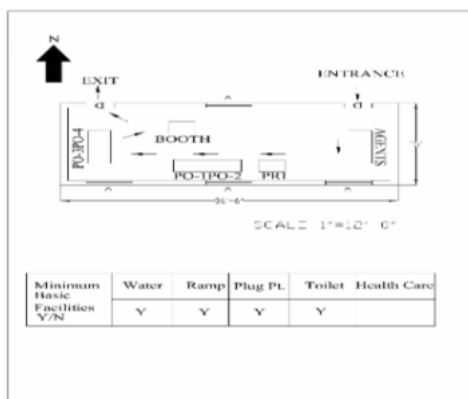

নির্বাচক নিবন্ধন আধিকারিকের স্বাক্ষর

Nazri Naksha

Google Map View

Polling Station Building Front View

Polling Station Front View

Cad View

Key MAP View

1 নাম : আনিকুল সেখ পিতার নাম: সোহরাব সেখ বাড়ির নং : n0033 বয়স : 31 লিঙ্গ : পুরুষ ফটো উপলব্ধ	ZMU1352442	2 নাম : রফিকুল পিতার নাম: সোহরাব বাড়ির নং : n0033 বয়স : 34 লিঙ্গ : পুরুষ ফটো উপলব্ধ	ZMU1158567	3 নাম : সাবেরা খাতুন পিতার নাম: বাবর আলি বাড়ির নং : n0289 বয়স : 37 লিঙ্গ : মহিলা ফটো উপলব্ধ	CKS3437936
4 নাম : মো চাঁদ সেখ পিতার নাম: জামসেদ আলি বাড়ির নং : n0385 বয়স : 49 লিঙ্গ : পুরুষ ফটো উপলব্ধ	CKS0389098	5 নাম : সাদেক আলী পিতার নাম: জামসেদ আলী বাড়ির নং : n0382 বয়স : 61 লিঙ্গ : পুরুষ ফটো উপলব্ধ	WB/07/049/240262	6 নাম : রোজিনা খাতুন স্বামীর নাম: হাজিকুল আলম বাড়ির নং : না বয়স : 35 লিঙ্গ : মহিলা ফটো উপলব্ধ	ZMU1158708
7 নাম : তুলিজা খাতুন স্বামীর নাম: আসিরুদ্দিন সেখ বাড়ির নং : n0135 বয়স : 27 লিঙ্গ : মহিলা ফটো উপলব্ধ	ZMU1781277	8 নাম : সুমি খাতুন স্বামীর নাম: এনামুল হক বাড়ির নং : n0118 বয়স : 28 লিঙ্গ : মহিলা ফটো উপলব্ধ	ZMU1742162	9 নাম : জামাল সেখ পিতার নাম: হাক সেখ বাড়ির নং : n0109 বয়স : 32 লিঙ্গ : পুরুষ ফটো উপলব্ধ	ZMU1742154
10 নাম : রেহানা বিবি স্বামীর নাম: আসরাফুল সেখ বাড়ির নং : n0112 বয়স : 38 লিঙ্গ : মহিলা ফটো উপলব্ধ	CKS3437530	11 নাম : আসিরুদ্দিন সেখ পিতার নাম: মোবারক সেখ বাড়ির নং : n0135 বয়স : 30 লিঙ্গ : পুরুষ ফটো উপলব্ধ	ZMU1742139	12 নাম : রেহানা খাতুন স্বামীর নাম: মোঃ আনিকুল আলাম বাড়ির নং : 111 বয়স : 34 লিঙ্গ : মহিলা ফটো উপলব্ধ	ZMU1046341
13 নাম : মন্টু সেখ পিতার নাম: সেখ মহাম্মাদ বাড়ির নং : n0006 বয়স : 61 লিঙ্গ : পুরুষ ফটো উপলব্ধ	WB/07/049/246153	14 নাম : সায়েরা বানু স্বামীর নাম: টনিক সেখ বাড়ির নং : 357 বয়স : 35 লিঙ্গ : মহিলা ফটো উপলব্ধ	ZMU1046689	15 নাম : আনুয়ারা খাতুন পিতার নাম: মীর মহম্মাদ সেখ বাড়ির নং : n0077 বয়স : 41 লিঙ্গ : মহিলা ফটো উপলব্ধ	CKS2454882
16 নাম : ফজল সেখ পিতার নাম: তৈমুর সেখ বাড়ির নং : n0054 বয়স : 58 লিঙ্গ : পুরুষ ফটো উপলব্ধ	ZMU1045855	17 নাম : রাখিলা খাতুন পিতার নাম: সফিকুল সেখ বাড়ির নং : 121 বয়স : 30 লিঙ্গ : মহিলা ফটো উপলব্ধ	ZMU0933754	18 নাম : সাবিনা বিবি স্বামীর নাম: রেজাউল করিম বাড়ির নং : n0153 বয়স : 41 লিঙ্গ : মহিলা ফটো উপলব্ধ	CKS3188869
19 নাম : মোঃ রেজাউল করিম পিতার নাম: তাজবুল সেখ বাড়ির নং : n0153 বয়স : 47 লিঙ্গ : পুরুষ ফটো উপলব্ধ	CKS2451607	20 নাম : নূরজাহান বিবি স্বামীর নাম: মঞ্জুর আলম বাড়ির নং : n0302 বয়স : 66 লিঙ্গ : মহিলা ফটো উপলব্ধ	WB/07/049/027477	21 নাম : সুকতার মলিক স্বামীর নাম: মোহের আলি বাড়ির নং : n0280 বয়স : 36 লিঙ্গ : মহিলা ফটো উপলব্ধ	ZMU1547413
22 নাম : মোহের আলি পিতার নাম: রমজানি বাড়ির নং : n0280 বয়স : 46 লিঙ্গ : পুরুষ ফটো উপলব্ধ	CKS2014884	23 নাম : হালেমা স্বামীর নাম: এরসাদ বাড়ির নং : n0256 বয়স : 93 লিঙ্গ : মহিলা ফটো উপলব্ধ	WB/07/049/240390	24 নাম : মোঃ সামিম আখতার পিতার নাম: আব্দুর রহিম বাড়ির নং : n0249 বয়স : 31 লিঙ্গ : পুরুষ ফটো উপলব্ধ	ZMU1477462
25 নাম : সমিরন স্বামীর নাম: আবদুর রহিম বাড়ির নং : n0248 বয়স : 51 লিঙ্গ : মহিলা ফটো উপলব্ধ	WB/07/049/027067	26 নাম : ফাকিরুল ইসলাম পিতার নাম: মহিবুর রহমান বাড়ির নং : n0238 বয়স : 46 লিঙ্গ : পুরুষ ফটো উপলব্ধ	ZMU1045772	27 নাম : রাজেন্দা বিবি স্বামীর নাম: ফাকিরুল ইসলাম বাড়ির নং : n0235 বয়স : 42 লিঙ্গ : মহিলা ফটো উপলব্ধ	CKS2890317
28 নাম : রুনা বিবি স্বামীর নাম: মুকলেসুর রহমান বাড়ির নং : n0234 বয়স : 37 লিঙ্গ : মহিলা ফটো উপলব্ধ	ZMU1596691	29 নাম : মুকলেসুর রহমান পিতার নাম: মহিবুর রহমান বাড়ির নং : n0234 বয়স : 42 লিঙ্গ : পুরুষ ফটো উপলব্ধ	CKS2890291	30 নাম : সলেহা বিবি স্বামীর নাম: আব্দুল সালাম বাড়ির নং : n0186 বয়স : 47 লিঙ্গ : মহিলা ফটো উপলব্ধ	CKS3188836