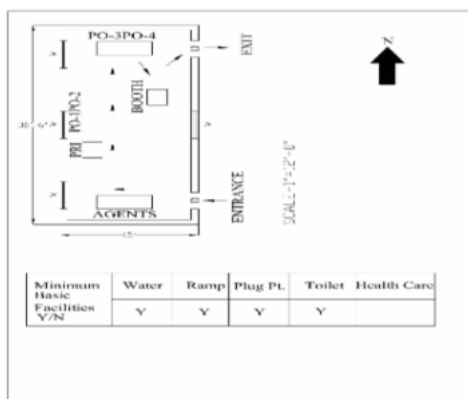

নির্বাচক নিবন্ধন আধিকারিকের স্বাক্ষর

Nazri Naksha

Google Map View

Polling Station Building Front View

Polling Station Front View

Cad View

Key MAP View

1 নাম : রাক্বুল হোসেন পিতার নাম: হাফিজুদ্দিন সেখ বাড়ির নং : n0010 বয়স : 32 লিঙ্গ : পুরুষ	ZMU1247592 ফটো উপলব্ধ	2 নাম : বেনাজির খাতুন স্বামীর নাম: বাবলু সেখ বাড়ির নং : n0010 বয়স : 37 লিঙ্গ : মহিলা	ZMU1247329 ফটো উপলব্ধ	3 নাম : বাবলু সেখ পিতার নাম: হাফিজুদ্দিন সেখ বাড়ির নং : n0010 বয়স : 39 লিঙ্গ : পুরুষ	CKS3189230 ফটো উপলব্ধ
4 নাম : মার্জিনা বিবি স্বামীর নাম: হাফিজুদ্দিন সেখ বাড়ির নং : n0010 বয়স : 71 লিঙ্গ : মহিলা	WB/07/049/246571 ফটো উপলব্ধ	5 নাম : শুকন্তলা মন্ডল স্বামীর নাম: সুভাষ মন্ডল বাড়ির নং : n0035 বয়স : 34 লিঙ্গ : মহিলা	ZMU1547546 ফটো উপলব্ধ	6 নাম : সাগরিকা মাকেপ স্বামীর নাম: সিবনাথ মাকেপ মেকাপ বাড়ির নং : রোতিরাম টোলা বয়স : 42 লিঙ্গ : মহিলা	CKS3189131 ফটো উপলব্ধ
7 নাম : শিবনাথ মাকেপ পিতার নাম: রাধেশ্যাম মাকেপ বাড়ির নং : রোতিরাম টোলা বয়স : 49 লিঙ্গ : পুরুষ	BZB2029700 ফটো উপলব্ধ	8 নাম : মায়ামেকেপ স্বামীর নাম: রাধেশ্যাম মেকেপ বাড়ির নং : n0048 বয়স : 71 লিঙ্গ : মহিলা	CKS1135441 ফটো উপলব্ধ	9 নাম : বিশুজিৎ মন্ডল পিতার নাম: ছেদু মন্ডল বাড়ির নং : বয়স : 25 লিঙ্গ : পুরুষ	ZMU2162634 ফটো উপলব্ধ
10 নাম : জাহাঙ্গীর আলম পিতার নাম: আব্দুল তোয়াব বাড়ির নং : n0240 বয়স : 34 লিঙ্গ : পুরুষ	ZMU1044478 ফটো উপলব্ধ	11 নাম : নজরুল ইসলাম পিতার নাম: লাল মহম্মদ সেখ বাড়ির নং : n0040 বয়স : 71 লিঙ্গ : পুরুষ	ZMU1046127 ফটো উপলব্ধ	12 নাম : খালেদা খাতুন স্বামীর নাম: মোঃ নাসিম সেখ বাড়ির নং : n0010 বয়স : 31 লিঙ্গ : মহিলা	ZMU1477991 ফটো উপলব্ধ
13 নাম : নাজমুল ইসলাম পিতার নাম: নজরুল ইসলাম বাড়ির নং : n0040 বয়স : 35 লিঙ্গ : পুরুষ	ZMU2015147 ফটো উপলব্ধ	14 নাম : মোঃ নাসিম সেখ পিতার নাম: মোঃ হাফিজুদ্দিন সেখ বাড়ির নং : n0245 বয়স : 40 লিঙ্গ : পুরুষ	CKS3189255 ফটো উপলব্ধ	15 নাম : নাদিরা খাতুন স্বামীর নাম: নজরুল ইসলাম বাড়ির নং : n0040 বয়স : 51 লিঙ্গ : মহিলা	ZMU2015030 ফটো উপলব্ধ
16 নাম : হেসামুদ্দিন সেখ পিতার নাম: জামসেদ আলি বাড়ির নং : n0257 বয়স : 40 লিঙ্গ : পুরুষ	CKS3187838 ফটো উপলব্ধ	17 নাম : সায়েরা বিবি স্বামীর নাম: মানিরুল ইসলাম বাড়ির নং : n0012 বয়স : 60 লিঙ্গ : মহিলা	ZMU2050045 ফটো উপলব্ধ	18 নাম : মোঃ রসুল বিশ্বাস পিতার নাম: মোঃ জামসেদ আলি বাড়ির নং : n0244 বয়স : 44 লিঙ্গ : পুরুষ	ZMU2091486 ফটো উপলব্ধ
19 নাম : মোঃ নুরুল আমিন পিতার নাম: মহিরুদ্দিন সেখ বাড়ির নং : এন0022 বয়স : 74 লিঙ্গ : পুরুষ	ZMU2091130 ফটো উপলব্ধ	20 নাম : পারভেজ আলম পিতার নাম: মোঃ নুরুল আমিন বাড়ির নং : এন0022 বয়স : 27 লিঙ্গ : পুরুষ	ZMU1781749 ফটো উপলব্ধ	21 নাম : সাকিলা বিবি স্বামীর নাম: মোঃ নুরুল আমিন বাড়ির নং : এন0022 বয়স : 58 লিঙ্গ : মহিলা	CKS2015261 ফটো উপলব্ধ
22 নাম : রুহুল আমিন পিতার নাম: হুসেন আলি বাড়ির নং : n0241 বয়স : 37 লিঙ্গ : পুরুষ	CKS3486578 ফটো উপলব্ধ	23 নাম : সামিমা খাতুন স্বামীর নাম: মহঃ নাসিম আখতার বাড়ির নং : 209 বয়স : 38 লিঙ্গ : মহিলা	CKS3188570 ফটো উপলব্ধ	24 নাম : মহঃ নাসিম আখতার পিতার নাম: মহঃ জাদরিশ আলি বাড়ির নং : n0021 বয়স : 46 লিঙ্গ : পুরুষ	CKS2014249 ফটো উপলব্ধ
25 নাম : পূর্ণিমা পারভিন স্বামীর নাম: মোঃ রবিউল ইসলাম বাড়ির নং : এন0009 বয়স : 31 লিঙ্গ : মহিলা	ZMU1999366 ফটো উপলব্ধ	26 নাম : নাজেরা খাতুন পিতার নাম: সাইদুল সেখ বাড়ির নং : নং 0027 বয়স : 29 লিঙ্গ : মহিলা	ZMU2262129 ফটো উপলব্ধ	27 নাম : পপি খাতুন পিতার নাম: নুরুল ইসলাম বাড়ির নং : নং 046 বয়স : 30 লিঙ্গ : মহিলা	ZMU1518695 ফটো উপলব্ধ
28 নাম : মহঃ ইয়াসিন আলি পিতার নাম: এমাজুদ্দিন বিশ্বাস বাড়ির নং : n0045 বয়স : 59 লিঙ্গ : পুরুষ	CKS3306982 ফটো উপলব্ধ	29 নাম : মোসা: মিনারা খাতুন স্বামীর নাম: মহঃ ইয়াসিন আলি বাড়ির নং : n0045 বয়স : 53 লিঙ্গ : মহিলা	CKS3189347 ফটো উপলব্ধ	30 নাম : সালমান শাহীম পিতার নাম: মহঃ ইয়াসিন আলি বাড়ির নং : n0045 বয়স : 32 লিঙ্গ : পুরুষ	ZMU1352723 ফটো উপলব্ধ