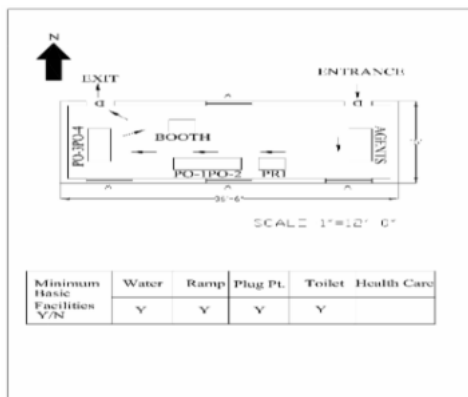

নির্বাচক নিবন্ধন আধিকারিকের স্বাক্ষর

Nazri Naksha

Google Map View

Polling Station Building Front View

Polling Station Front View

Cad View

Key MAP View

1 নাম : তাজকেরা খাতুন স্বামীর নাম: আয়মসুদ্দিন বাড়ির নং : n0062 বয়স : 38 লিঙ্গ : মহিলা	ZMU1479021	ফটো উপলব্ধ	2 নাম : মোর্তুজা সেখ পিতার নাম: মোঃ মহিরুদ্দিন সেখ বাড়ির নং : n0051 বয়স : 31 লিঙ্গ : পুরুষ	ZMU1354273	ফটো উপলব্ধ	3 নাম : নিলুফা খাতুন স্বামীর নাম: মর্তুজা সেখ বাড়ির নং : n0051 বয়স : 31 লিঙ্গ : মহিলা	ZMU1597673	ফটো উপলব্ধ
4 নাম : এস্তাজ আলি পিতার নাম: মহিরুদ্দিন সেখ বাড়ির নং : n0051 বয়স : 41 লিঙ্গ : পুরুষ	ZMU0470310	ফটো উপলব্ধ	5 নাম : সুরমা বিবি স্বামীর নাম: মহিরুদ্দিন সেখ বাড়ির নং : n0051 বয়স : 56 লিঙ্গ : মহিলা	WB/07/049/261228	ফটো উপলব্ধ	6 নাম : সেখ মহিরুদ্দিন পিতার নাম: মুসলিম সেখ বাড়ির নং : n0051 বয়স : 61 লিঙ্গ : পুরুষ	WB/07/049/261121	ফটো উপলব্ধ
7 নাম : সাজনুর বিবি স্বামীর নাম: শুক্কু সেখ বাড়ির নং : n0046 বয়স : 76 লিঙ্গ : মহিলা	WB/07/049/261586	ফটো উপলব্ধ	8 নাম : সুফিয়া বিবি স্বামীর নাম: মাইনুল সেখ বাড়ির নং : n0039 বয়স : 53 লিঙ্গ : মহিলা	WB/07/049/261797	ফটো উপলব্ধ	9 নাম : নুরবানু বিবি স্বামীর নাম: খলিল সেখ বাড়ির নং : n0015 বয়স : 54 লিঙ্গ : মহিলা	ZMU2016194	ফটো উপলব্ধ
10 নাম : এনামুল সেখ পিতার নাম: আবেদ আলি বাড়ির নং : n0061 বয়স : 29 লিঙ্গ : পুরুষ	ZMU1597699	ফটো উপলব্ধ	11 নাম : মোহাঃ রফিকুল ইসলাম পিতার নাম: মোহাঃ আবেদ আলি বাড়ির নং : n0061 বয়স : 36 লিঙ্গ : পুরুষ	ZMU1048453	ফটো উপলব্ধ	12 নাম : আমনুর বিবি স্বামীর নাম: আবেদ আলী বাড়ির নং : n0061 বয়স : 57 লিঙ্গ : মহিলা	WB/07/049/261597	ফটো উপলব্ধ
13 নাম : আলী আবেদ পিতার নাম: মাজেদ আলী বাড়ির নং : n0061 বয়স : 68 লিঙ্গ : পুরুষ	ZMU2526283	ফটো উপলব্ধ	14 নাম : কহিনুর চিহ্নি স্বামীর নাম: সাজাহান সেখ বাড়ির নং : n0061 বয়স : 35 লিঙ্গ : মহিলা	ZMU1049683	ফটো উপলব্ধ	15 নাম : দিলওয়ারা বিবি স্বামীর নাম: মোঃ মনিরুল সেখ বাড়ির নং : n0369 বয়স : 30 লিঙ্গ : মহিলা	ZMU1479245	ফটো উপলব্ধ
16 নাম : সেলিম আক্তার পিতার নাম: সায়েদ আলি বাড়ির নং : n0020 বয়স : 39 লিঙ্গ : পুরুষ	ZMU1160688	ফটো উপলব্ধ	17 নাম : হাকিম সেখ পিতার নাম: এসলাম সেখ বাড়ির নং : n0008 বয়স : 35 লিঙ্গ : পুরুষ	ZMU1479146	ফটো উপলব্ধ	18 নাম : হেবি সেখ পিতার নাম: ইসমাইল সেখ বাড়ির নং : n0007 বয়স : 31 লিঙ্গ : পুরুষ	ZMU1354257	ফটো উপলব্ধ
19 নাম : সাবেরা বেওয়া স্বামীর নাম: ইসমাইল সেখ বাড়ির নং : n0007 বয়স : 57 লিঙ্গ : মহিলা	ZMU1048719	ফটো উপলব্ধ	20 নাম : সানুয়ারা খাতুন পিতার নাম: মোস্তফা সেখ বাড়ির নং : n0033 বয়স : 37 লিঙ্গ : মহিলা	ZMU1048644	ফটো উপলব্ধ	21 নাম : হাজরা বিবি স্বামীর নাম: মোস্তফা সেখ বাড়ির নং : n0033 বয়স : 61 লিঙ্গ : মহিলা	CKS0432310	ফটো উপলব্ধ
22 নাম : পূজা দাস পিতার নাম: অনিল চন্দ্র দাস বাড়ির নং : n0098 বয়স : 33 লিঙ্গ : মহিলা	ZMU1354356	ফটো উপলব্ধ	23 নাম : আনসারুল সেখ পিতার নাম: মোজাহারুল সেখ বাড়ির নং : n0089 বয়স : 29 লিঙ্গ : পুরুষ	ZMU1597780	ফটো উপলব্ধ	24 নাম : তানজিরুল সেখ পিতার নাম: মোজাহারুল বাড়ির নং : n0089 বয়স : 33 লিঙ্গ : পুরুষ	ZMU1248681	ফটো উপলব্ধ
25 নাম : সাকিলা বিবি স্বামীর নাম: মোজাহারুল সেখ বাড়ির নং : n0089 বয়স : 46 লিঙ্গ : মহিলা	WB/07/049/261227	ফটো উপলব্ধ	26 নাম : সাদেকা বিবি স্বামীর নাম: সাফিকুল সেখ বাড়ির নং : n0086 বয়স : 39 লিঙ্গ : মহিলা	ZMU1048768	ফটো উপলব্ধ	27 নাম : সাফিকুল সেখ পিতার নাম: আমির হোসেন বাড়ির নং : n0086 বয়স : 42 লিঙ্গ : পুরুষ	ZMU0468686	ফটো উপলব্ধ
28 নাম : সামসুদ্দিন সেখ পিতার নাম: কেরামত সেখ বাড়ির নং : n0102 বয়স : 34 লিঙ্গ : পুরুষ	ZMU1160555	ফটো উপলব্ধ	29 নাম : তারন বিবি স্বামীর নাম: কেরামত সেখ বাড়ির নং : n0102 বয়স : 53 লিঙ্গ : মহিলা	WB/07/049/261152	ফটো উপলব্ধ	30 নাম : আজাদ সেখ পিতার নাম: ফাইজুদ্দিন সেখ বাড়ির নং : n0080 বয়স : 34 লিঙ্গ : পুরুষ	ZMU1160613	ফটো উপলব্ধ