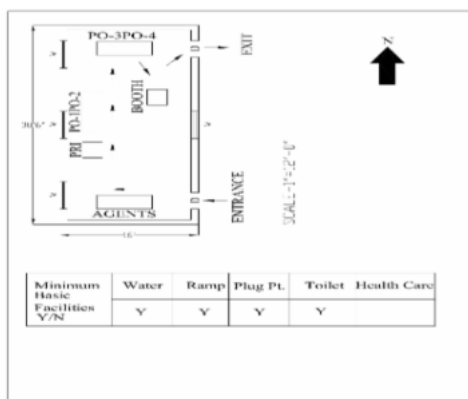

নির্বাচক নিবন্ধন আধিকারিকের স্বাক্ষর

Nazri Naksha

Google Map View

Polling Station Building Front View

Polling Station Front View

Cad View

Key MAP View

1 নাম : খালেদ সেখ পিতার নাম: তোবজুল সেখ বাড়ির নং : n0251 বয়স : 47 লিঙ্গ : পুরুষ	WB/07/049/267422	ফটো উপলব্ধ	2 নাম : মফুৎ সেখ পিতার নাম: নেশ মহম্মাদ বাড়ির নং : n0251 বয়স : 52 লিঙ্গ : পুরুষ	WB/07/049/267396	ফটো উপলব্ধ	3 নাম : মোহাঃ আনিসুর রহমান পিতার নাম: মুত জামসেদ আলি বাড়ির নং : n0251 বয়স : 53 লিঙ্গ : পুরুষ	WB/07/049/267138	ফটো উপলব্ধ
4 নাম : নুরজাহান বিবি স্বামীর নাম: ফরিদ সেখ বাড়ির নং : n0251 বয়স : 66 লিঙ্গ : মহিলা	WB/07/049/267190	ফটো উপলব্ধ	5 নাম : সোলাহার বিবি স্বামীর নাম: লোকমান সেখ বাড়ির নং : n0251 বয়স : 69 লিঙ্গ : মহিলা	WB/07/049/267365	ফটো উপলব্ধ	6 নাম : বেনু বিবি স্বামীর নাম: সাদেক সেখ বাড়ির নং : 237 বয়স : 23 লিঙ্গ : মহিলা	ZMU0477018	ফটো উপলব্ধ
7 নাম : রিজিনা খাতুন বিবি স্বামীর নাম: রাইসুদ্দিন সেখ বাড়ির নং : n0251 বয়স : 46 লিঙ্গ : মহিলা	WB/07/049/267188	ফটো উপলব্ধ	8 নাম : আনোয়ারা স্বামীর নাম: নৈমুদ্দিন বাড়ির নং : n0048 বয়স : 57 লিঙ্গ : মহিলা	WB/07/049/267496	ফটো উপলব্ধ	9 নাম : নেসারুল সেখ পিতার নাম: নৈমুদ্দিন সেখ বাড়ির নং : n0048 বয়স : 36 লিঙ্গ : পুরুষ	CKS3489275	ফটো উপলব্ধ
10 নাম : সালেমা খাতুন স্বামীর নাম: মিনুৎ সেখ বাড়ির নং : n0041 বয়স : 32 লিঙ্গ : মহিলা	ZMU1355296	ফটো উপলব্ধ	11 নাম : সামসুদ্দিন সেখ পিতার নাম: এসমহম্মাদ সেখ বাড়ির নং : n0041 বয়স : 50 লিঙ্গ : পুরুষ	WB/07/049/267032	ফটো উপলব্ধ	12 নাম : মানিক সেখ পিতার নাম: এসমহম্মাদ সেখ বাড়ির নং : n0041 বয়স : 55 লিঙ্গ : পুরুষ	WB/07/049/267342	ফটো উপলব্ধ
13 নাম : মজিবুর সেখ পিতার নাম: এসমহম্মাদ বাড়ির নং : n0041 বয়স : 52 লিঙ্গ : পুরুষ	ZMU2674331	ফটো উপলব্ধ	14 নাম : নুরেফা স্বামীর নাম: এসমহম্মাদ বাড়ির নং : n0041 বয়স : 76 লিঙ্গ : মহিলা	WB/07/049/267618	ফটো উপলব্ধ	15 নাম : লাভলি খাতুন পিতার নাম: মতিউর রহমান বাড়ির নং : n0044 বয়স : 28 লিঙ্গ : মহিলা	ZMU1783489	ফটো উপলব্ধ
16 নাম : মিজানুর হোসেন পিতার নাম: মোজাফফর সেখ বাড়ির নং : n0053 বয়স : 38 লিঙ্গ : পুরুষ	CKS3439932	ফটো উপলব্ধ	17 নাম : জাস্মিন বিবি স্বামীর নাম: মিজানুর হোসেন বাড়ির নং : n0053 বয়স : 36 লিঙ্গ : মহিলা	CKS3489234	ফটো উপলব্ধ	18 নাম : রাসেদ হোসেন পিতার নাম: মোজাফফর সেখ বাড়ির নং : n0053 বয়স : 46 লিঙ্গ : পুরুষ	CKS1817733	ফটো উপলব্ধ
19 নাম : আমিনা বেগম স্বামীর নাম: মোজাফফর সেখ বাড়ির নং : n0053 বয়স : 60 লিঙ্গ : মহিলা	CKS3489259	ফটো উপলব্ধ	20 নাম : খাইরন বিবি স্বামীর নাম: হাবিবুর রহমান বাড়ির নং : n0050 বয়স : 47 লিঙ্গ : মহিলা	CKS2973378	ফটো উপলব্ধ	21 নাম : সেলিমা বিবি স্বামীর নাম: তৈমুর সেখ বাড়ির নং : n0044 বয়স : 42 লিঙ্গ : মহিলা	CKS2471563	ফটো উপলব্ধ
22 নাম : তৈমুর সেখ পিতার নাম: খুরসেদ সেখ বাড়ির নং : n0044 বয়স : 42 লিঙ্গ : পুরুষ	CKS2471555	ফটো উপলব্ধ	23 নাম : সানেকা স্বামীর নাম: মতিবুর বাড়ির নং : n0044 বয়স : 52 লিঙ্গ : মহিলা	WB/07/049/267709	ফটো উপলব্ধ	24 নাম : মোসাঃ আঙ্গুরা বিবি স্বামীর নাম: মোহঃ ইউনুস সেখ বাড়ির নং : n0037 বয়স : 46 লিঙ্গ : মহিলা	ZMU1049774	ফটো উপলব্ধ
25 নাম : মেরি স্বামীর নাম: ইলিয়াস বাড়ির নং : n0037 বয়স : 55 লিঙ্গ : মহিলা	CKS0440461	ফটো উপলব্ধ	26 নাম : ইউনুস পিতার নাম: আহম্মাদ বাড়ির নং : n0037 বয়স : 51 লিঙ্গ : পুরুষ	WB/07/049/267398	ফটো উপলব্ধ	27 নাম : রজিনা খাতুন স্বামীর নাম: নেসারুল সেখ বাড়ির নং : n0035 বয়স : 33 লিঙ্গ : মহিলা	ZMU1480375	ফটো উপলব্ধ
28 নাম : ইলিয়াস পিতার নাম: ইয়াসিন বাড়ির নং : n0035 বয়স : 57 লিঙ্গ : পুরুষ	WB/07/049/267156	ফটো উপলব্ধ	29 নাম : বাসিরুদ্দিন সেখ পিতার নাম: খুরসেদ সেখ বাড়ির নং : n0025 বয়স : 42 লিঙ্গ : পুরুষ	CKS2471530	ফটো উপলব্ধ	30 নাম : নাসির সেখ পিতার নাম: খুরসেদ আলি বাড়ির নং : 25 বয়স : 44 লিঙ্গ : পুরুষ	ZMU0476382	ফটো উপলব্ধ