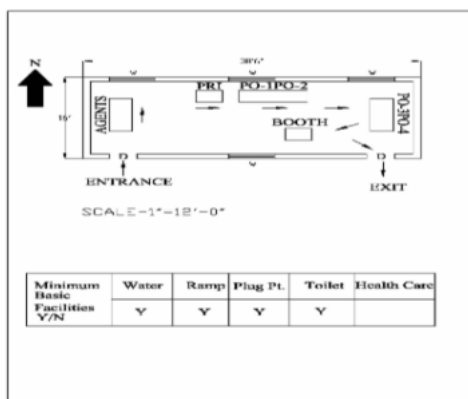

Cad View

Key MAP View