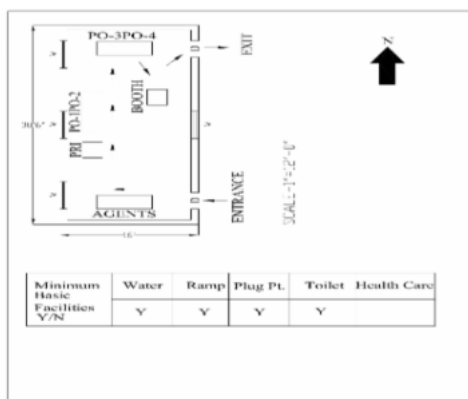

নির্বাচক নিবন্ধন আধিকারিকের স্বাক্ষর

Nazri Naksha

Google Map View

Polling Station Building Front View

Polling Station Front View

Cad View

Key MAP View

1	ZMU2466183	নাম : মনিন্দ্র নাথ মন্ডল পিতার নাম: বিশ্বজিত মন্ডল বাড়ির নং : না বয়স : 22 লিঙ্গ : পুরুষ	ফটো উপলব্ধ	2	ZMU2465995	নাম : তুষার কান্তি সরকার পিতার নাম: রামরূপ সরকার বাড়ির নং : না বয়স : 22 লিঙ্গ : পুরুষ	ফটো উপলব্ধ	3	ZMU2467363	নাম : মৌ মন্ডল পিতার নাম: ভূদেব মন্ডল বাড়ির নং : এন00 বয়স : 22 লিঙ্গ : মহিলা	ফটো উপলব্ধ
4	ZMU2467207	নাম : চাইনা রজক পিতার নাম: অনুকূল রজক বাড়ির নং : না বয়স : 22 লিঙ্গ : মহিলা	ফটো উপলব্ধ	5	ZMU2467272	নাম : অক্ষয় মন্ডল পিতার নাম: কৃষ্ণ মন্ডল বাড়ির নং : এন000 বয়স : 22 লিঙ্গ : পুরুষ	ফটো উপলব্ধ	6	ZMU2469039	নাম : টুম্পা মন্ডল স্বামীর নাম: প্রোশান্ত মন্ডল বাড়ির নং : এন000 বয়স : 27 লিঙ্গ : মহিলা	ফটো উপলব্ধ
7	ZMU2468973	নাম : কবিতা মন্ডল স্বামীর নাম: কৃষ্ণ মন্ডল কৃষ্ণ মন্ডল বাড়ির নং : না বয়স : 37 লিঙ্গ : মহিলা	ফটো উপলব্ধ	8	ZMU2471431	নাম : চুমকি মন্ডল স্বামীর নাম: সুশান্ত মন্ডল বাড়ির নং : এন0 বয়স : 24 লিঙ্গ : মহিলা	ফটো উপলব্ধ	9	ZMU1645563	নাম : কাকলী চৌধুরী স্বামীর নাম: শঙ্কর চৌধুরী বাড়ির নং : এন0229 বয়স : 34 লিঙ্গ : মহিলা	ফটো উপলব্ধ
10	WB/07/049/267405	নাম : অনুকূল রজক পিতার নাম: খগেন রজক বাড়ির নং : n0229 বয়স : 52 লিঙ্গ : পুরুষ	ফটো উপলব্ধ	11	WB/07/049/267417	নাম : শেফালী রজক স্বামীর নাম: অনুকূল রজক বাড়ির নং : n0229 বয়স : 56 লিঙ্গ : মহিলা	ফটো উপলব্ধ	12	ZMU1691690	নাম : রিতন চৌধুরী স্বামীর নাম: বদরী চৌধুরী বাড়ির নং : n0229 বয়স : 61 লিঙ্গ : মহিলা	ফটো উপলব্ধ
13	ZMU2291987	নাম : সোনালী রজক পিতার নাম: অনুকূল রজক বাড়ির নং : nং0229 বয়স : 25 লিঙ্গ : মহিলা	ফটো উপলব্ধ	14	ZMU2305639	নাম : কৃষ্ণ চৌধুরী পিতার নাম: মৃত বদ্রী চৌধুরী বাড়ির নং : nং0229 বয়স : 25 লিঙ্গ : পুরুষ	ফটো উপলব্ধ	15	ZMU2296929	নাম : সংকর চৌধুরী পিতার নাম: মৃত বদ্রী চৌধুরী বাড়ির নং : nং0229 বয়স : 40 লিঙ্গ : পুরুষ	ফটো উপলব্ধ
16	ZMU2008126	নাম : প্রিয়াঙ্কা সরকার স্বামীর নাম: ছোটন মন্ডল বাড়ির নং : N0149 বয়স : 26 লিঙ্গ : মহিলা	ফটো উপলব্ধ	17	ZMU2502193	নাম : ননি গোপাল প্রামানিক পিতার নাম: ফেকেন প্রামানিক বাড়ির নং : এন00 বয়স : 23 লিঙ্গ : পুরুষ	ফটো উপলব্ধ	18	ZMU1249549	নাম : বিফলা প্রামানিক পিতার নাম: ফেকেন প্রামানিক বাড়ির নং : n0149 বয়স : 33 লিঙ্গ : মহিলা	ফটো উপলব্ধ
19	CKS2974012	নাম : ফেকেন প্রামানিক পিতার নাম: ছেদন প্রামানিক বাড়ির নং : n0149 বয়স : 59 লিঙ্গ : পুরুষ	ফটো উপলব্ধ	20	ZMU1783562	নাম : রুমা প্রামানিক পিতার নাম: ফেকেন প্রামানিক বাড়ির নং : n0265 বয়স : 27 লিঙ্গ : মহিলা	ফটো উপলব্ধ	21	ZMU2334068	নাম : নির্মল প্রামানিক পিতার নাম: ফেকেন প্রামানিক বাড়ির নং : nং0149 বয়স : 26 লিঙ্গ : পুরুষ	ফটো উপলব্ধ
22	ZMU0935049	নাম : পুতুল প্রামানিক স্বামীর নাম: প্রমোদ প্রামানিক বাড়ির নং : 144 বয়স : 38 লিঙ্গ : মহিলা	ফটো উপলব্ধ	23	CKS2974046	নাম : জয়ন্তী প্রামানিক স্বামীর নাম: দীপেন প্রামানিক বাড়ির নং : n0149 বয়স : 44 লিঙ্গ : মহিলা	ফটো উপলব্ধ	24	CKS1818822	নাম : অসিত প্রামানিক স্বামীর নাম: প্রমিলা প্রামানিক বাড়ির নং : n0149 বয়স : 49 লিঙ্গ : পুরুষ	ফটো উপলব্ধ
25	ZMU1249556	নাম : রুবি প্রামানিক পিতার নাম: ফেকেন প্রামানিক বাড়ির নং : n0149 বয়স : 34 লিঙ্গ : মহিলা	ফটো উপলব্ধ	26	WB/07/049/267714	নাম : গায়ত্রী প্রামানিক স্বামীর নাম: ফেকেন প্রামানিক বাড়ির নং : n0149 বয়স : 56 লিঙ্গ : মহিলা	ফটো উপলব্ধ	27	CKS2974038	নাম : দ্বিপেন প্রামানিক পিতার নাম: ছেদন প্রামানিক বাড়ির নং : n0149 বয়স : 54 লিঙ্গ : পুরুষ	ফটো উপলব্ধ
28	WB/07/049/267514	নাম : প্রমোদ প্রামানিক পিতার নাম: ছেদন প্রামানিক বাড়ির নং : n0149 বয়স : 57 লিঙ্গ : পুরুষ	ফটো উপলব্ধ	29	ZMU2548600	নাম : গোবিন্দ প্রামানিক পিতার নাম: দীপেন প্রামানিক বাড়ির নং : এন0149 বয়স : 22 লিঙ্গ : পুরুষ	ফটো উপলব্ধ	30	CKS2472876	নাম : মিতুন মণ্ডল পিতার নাম: কালু মণ্ডল বাড়ির নং : n0170 বয়স : 67 লিঙ্গ : পুরুষ	ফটো উপলব্ধ