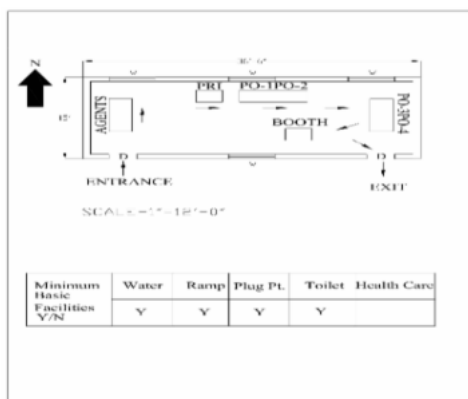

নির্বাচক নিবন্ধন আধিকারিকের স্বাক্ষর

Nazri Naksha

Google Map View

Polling Station Building Front View

Polling Station Front View

Cad View

Key MAP View

1 নাম : নূর জাহান বেগম স্বামীর নাম: বাবুল হোসেন বাড়ির নং : 246 বয়স : 42 লিঙ্গ : মহিলা	ZMU0484865 ফটো উপলব্ধ	2 নাম : পপি স্বামীর নাম: মোয়াজ্জেম বাড়ির নং : বয়স : 56 লিঙ্গ : মহিলা	WB/07/049/225224 ফটো উপলব্ধ	3 নাম : মোয়াজ্জেম পিতার নাম: হোসেন সেখ বাড়ির নং : বয়স : 60 লিঙ্গ : পুরুষ	WB/07/049/225380 ফটো উপলব্ধ
4 নাম : মীনা মন্ডল স্বামীর নাম: মহি মন্ডল বাড়ির নং : n0023 বয়স : 42 লিঙ্গ : মহিলা	CKS3192945 ফটো উপলব্ধ	5 নাম : গায়িত্রী দেবী তেওয়ারী স্বামীর নাম: নন্দ কিশোর তেওয়ারী বাড়ির নং : n0152 বয়স : 58 লিঙ্গ : মহিলা	CKS3193109 ফটো উপলব্ধ	6 নাম : ঋষিকেশ তেওয়ারী পিতার নাম: নন্দ কিশোর তেওয়ারী বাড়ির নং : n0152 বয়স : 36 লিঙ্গ : পুরুষ	ZMU1051432 ফটো উপলব্ধ
7 নাম : রুমেল্লা বিবি স্বামীর নাম: ফাইজুল সেখ বাড়ির নং : n0190 বয়স : 60 লিঙ্গ : মহিলা	CKS3315256 ফটো উপলব্ধ	8 নাম : ফাইজুল সেখ পিতার নাম: আব্দুল বাড়ির নং : n0192 বয়স : 65 লিঙ্গ : পুরুষ	CKS3315413 ফটো উপলব্ধ	9 নাম : সেখ মোস্তফা পিতার নাম: জোহাফা সেখ বাড়ির নং : n0198 বয়স : 56 লিঙ্গ : পুরুষ	CKS3314382 ফটো উপলব্ধ
10 নাম : আজিজুল সেখ পিতার নাম: রুস্তম সেখ বাড়ির নং : n0241 বয়স : 39 লিঙ্গ : পুরুষ	CKS3315116 ফটো উপলব্ধ	11 নাম : মোঃ জাকির হোসেন পিতার নাম: সেরাজুল সেখ বাড়ির নং : n0244 বয়স : 42 লিঙ্গ : পুরুষ	CKS3192820 ফটো উপলব্ধ	12 নাম : আব্দুল করিম পিতার নাম: মোস্তফা সেখ বাড়ির নং : n0198 বয়স : 30 লিঙ্গ : পুরুষ	ZMU1481845 ফটো উপলব্ধ
13 নাম : আব্দুল রহিম পিতার নাম: মোস্তাফা সেখ বাড়ির নং : n0198 বয়স : 28 লিঙ্গ : পুরুষ	ZMU1692144 ফটো উপলব্ধ	14 নাম : মোরসালিম সেখ পিতার নাম: খাইরুল সেখ বাড়ির নং : n0127 বয়স : 28 লিঙ্গ : পুরুষ	ZMU1692201 ফটো উপলব্ধ	15 নাম : সাদ্দাম সেখ পিতার নাম: শুকুরদি সেখ বাড়ির নং : 314 বয়স : 29 লিঙ্গ : পুরুষ	ZMU1692490 ফটো উপলব্ধ
16 নাম : হাজিকুল আনোয়ার পিতার নাম: আমিনুল হক বাড়ির নং : n0146 বয়স : 29 লিঙ্গ : পুরুষ	ZMU1692565 ফটো উপলব্ধ	17 নাম : জাহান্না বিবি স্বামীর নাম: শুকুরদি সেখ বাড়ির নং : 314 বয়স : 33 লিঙ্গ : মহিলা	ZMU0485151 ফটো উপলব্ধ	18 নাম : গাজলু সেখ পিতার নাম: শাজাহান সেখ বাড়ির নং : n0246 বয়স : 41 লিঙ্গ : পুরুষ	CKS3314903 ফটো উপলব্ধ
19 নাম : রেহেনা বিবি স্বামীর নাম: গাজলু সেখ বাড়ির নং : n0247 বয়স : 37 লিঙ্গ : মহিলা	ZMU0482059 ফটো উপলব্ধ	20 নাম : আবুল কালাম আজাদ মিঞা পিতার নাম: নেজামুদ্দিন মিঞা বাড়ির নং : n0272 বয়স : 54 লিঙ্গ : পুরুষ	WB/07/049/648336 ফটো উপলব্ধ	21 নাম : ময়না স্বামীর নাম: আকবর সেখ বাড়ির নং : n0127 বয়স : 51 লিঙ্গ : মহিলা	CKS1818582 ফটো উপলব্ধ
22 নাম : রোশনা বিবি স্বামীর নাম: আসরাফুল সেখ বাড়ির নং : n0127 বয়স : 42 লিঙ্গ : মহিলা	CKS2971646 ফটো উপলব্ধ	23 নাম : আসরাফুল সেখ পিতার নাম: সাজাহান সেখ বাড়ির নং : n0127 বয়স : 42 লিঙ্গ : পুরুষ	CKS3314374 ফটো উপলব্ধ	24 নাম : নাসিমা খাতুন পিতার নাম: মাজিবুর সেখ বাড়ির নং : n0127 বয়স : 30 লিঙ্গ : মহিলা	ZMU1547918 ফটো উপলব্ধ
25 নাম : আলোপনুর স্বামীর নাম: নৈমুদ্দিন সেখ বাড়ির নং : n0135 বয়স : 66 লিঙ্গ : মহিলা	WB/07/049/264367 ফটো উপলব্ধ	26 নাম : মুক্তারুল সেখ পিতার নাম: নৈমুদ্দিন সেখ বাড়ির নং : n0135 বয়স : 41 লিঙ্গ : পুরুষ	CKS2971687 ফটো উপলব্ধ	27 নাম : হাসিনা বিবি স্বামীর নাম: মুক্তারুল সেখ বাড়ির নং : n0135 বয়স : 38 লিঙ্গ : মহিলা	CKS3315249 ফটো উপলব্ধ
28 নাম : আমির সেখ পিতার নাম: নৈমুদ্দিন সেখ বাড়ির নং : n0135 বয়স : 33 লিঙ্গ : পুরুষ	ZMU1356237 ফটো উপলব্ধ	29 নাম : সুন্দরী বিবি স্বামীর নাম: মানিরুল সেখ বাড়ির নং : n0135 বয়স : 40 লিঙ্গ : মহিলা	CKS3315546 ফটো উপলব্ধ	30 নাম : সাফিনা বানু স্বামীর নাম: বদিউর রহমান বাড়ির নং : n0146 বয়স : 54 লিঙ্গ : মহিলা	ZMU2046548 ফটো উপলব্ধ