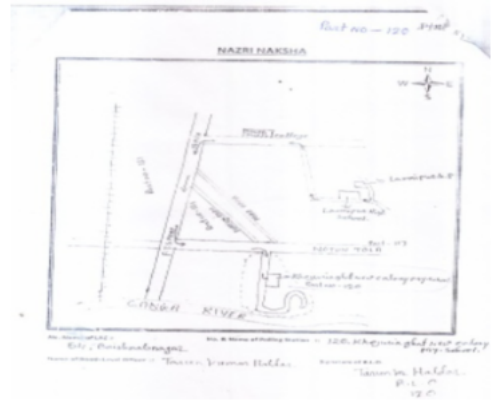

নির্বাচক নিবন্ধন আধিকারিকের স্বাক্ষর

Nazri Naksha

Google Map View

Polling Station Building Front View

Polling Station Front View

Cad View

Key MAP View

1	CKS2455038	নাম : মিলোনী হালদার পিতার নাম: ভানু হালদার বাড়ির নং : n0135 বয়স : 48 লিঙ্গ : মহিলা	ফটো উপলব্ধ	2	ZMU1357623	নাম : সাবিত্রী হালদার পিতার নাম: ভানু হালদার বাড়ির নং : n0135 বয়স : 48 লিঙ্গ : মহিলা	ফটো উপলব্ধ	3	SEU2066611	নাম : নেহা মাহার স্বামীর নাম: বাপী চক্রবর্তী বাড়ির নং : এন/এ বয়স : 27 লিঙ্গ : মহিলা	ফটো উপলব্ধ
4	ZMU0935791	নাম : দীনেশ হালদার পিতার নাম: ভঞ্জন হালদার বাড়ির নং : n0267 বয়স : 35 লিঙ্গ : পুরুষ	ফটো উপলব্ধ	5	ZMU0936039	নাম : জয়ন্তী হালদার স্বামীর নাম: সুধন হালদার বাড়ির নং : 206 বয়স : 35 লিঙ্গ : মহিলা	ফটো উপলব্ধ	6	ZMU2642007	নাম : সঙ্গীতা সিংহ (সরকার) স্বামীর নাম: চন্দন কুমার সরকার বাড়ির নং : n0267 বয়স : 56 লিঙ্গ : মহিলা	ফটো উপলব্ধ
7	ZMU1053503	নাম : বাসন্তী সাহা (হালদার) স্বামীর নাম: পরিমল হালদার বাড়ির নং : n0246 বয়স : 38 লিঙ্গ : মহিলা	ফটো উপলব্ধ	8	ZMU0935809	নাম : বাসুদেব ঘোষ পিতার নাম: মথুর ঘোষ বাড়ির নং : 158 বয়স : 35 লিঙ্গ : পুরুষ	ফটো উপলব্ধ	9	ZMU1694124	নাম : কার্তিক ঘোষ পিতার নাম: নেপাল ঘোষ বাড়ির নং : n0156 বয়স : 28 লিঙ্গ : পুরুষ	ফটো উপলব্ধ
10	ZMU2496693	নাম : মিতুন ঘোষ পিতার নাম: চন্ডী ঘোষ বাড়ির নং : নং156 বয়স : 29 লিঙ্গ : পুরুষ	ফটো উপলব্ধ	11	ZMU2497386	নাম : প্রিয়ান্বিতা ঘোষ স্বামীর নাম: কৃষ্ণা ঘোষ বাড়ির নং : নং156 বয়স : 26 লিঙ্গ : মহিলা	ফটো উপলব্ধ	12	ZMU2499309	নাম : বিউটি ঘোষ স্বামীর নাম: শ্যামচাঁদ ঘোষ বাড়ির নং : নং158 বয়স : 31 লিঙ্গ : মহিলা	ফটো উপলব্ধ
13	ZMU1832948	নাম : চিরঞ্জিত ঘোষ পিতার নাম: সুবল ঘোষ বাড়ির নং : N0258 বয়স : 26 লিঙ্গ : পুরুষ	ফটো উপলব্ধ	14	WB/07/049/246275	নাম : চপলা ঘোষ স্বামীর নাম: যশী ঘোষ বাড়ির নং : n0264 বয়স : 60 লিঙ্গ : মহিলা	ফটো উপলব্ধ	15	ZMU0935890	নাম : উমা ঘোষ স্বামীর নাম: বিষ্ণু ঘোষ বাড়ির নং : 158 বয়স : 34 লিঙ্গ : মহিলা	ফটো উপলব্ধ
16	ZMU0935882	নাম : বিষ্ণু ঘোষ পিতার নাম: ডোমন ঘোষ বাড়ির নং : 155 বয়স : 38 লিঙ্গ : পুরুষ	ফটো উপলব্ধ	17	WB/07/049/249523	নাম : শোভা ঘোষ স্বামীর নাম: মথুর ঘোষ বাড়ির নং : n0156 বয়স : 91 লিঙ্গ : মহিলা	ফটো উপলব্ধ	18	WB/07/049/249390	নাম : যুগল ঘোষ পিতার নাম: মথুর ঘোষ বাড়ির নং : n0156 বয়স : 78 লিঙ্গ : পুরুষ	ফটো উপলব্ধ
19	ZMU2704674	নাম : আরতি ঘোষ অন্যান্য: যুগল ঘোষ বাড়ির নং : n0156 বয়স : 61 লিঙ্গ : মহিলা	ফটো উপলব্ধ	20	ZMU1052836	নাম : বিকাশ ঘোষ পিতার নাম: যুগল ঘোষ বাড়ির নং : এন0156 বয়স : 33 লিঙ্গ : পুরুষ	ফটো উপলব্ধ	21	ZMU1482926	নাম : সুপ্রিয়া ঘোষ হালদার স্বামীর নাম: বিকাশ ঘোষ বাড়ির নং : নং156 বয়স : 31 লিঙ্গ : মহিলা	ফটো উপলব্ধ
22	WB/07/049/249561	নাম : খাককু ঘোষ পিতার নাম: মথুর ঘোষ বাড়ির নং : n0156 বয়স : 55 লিঙ্গ : পুরুষ	ফটো উপলব্ধ	23	WB/07/049/249010	নাম : নেপাল ঘোষ পিতার নাম: মথুর ঘোষ বাড়ির নং : n0156 বয়স : 52 লিঙ্গ : পুরুষ	ফটো উপলব্ধ	24	WB/07/049/024491	নাম : অর্চনা ঘোষ স্বামীর নাম: অনিল ঘোষ বাড়ির নং : n0263 বয়স : 52 লিঙ্গ : মহিলা	ফটো উপলব্ধ
25	ZMU1483411	নাম : অনিল ঘোষ পিতার নাম: তেনু ঘোষ বাড়ির নং : n0258 বয়স : 55 লিঙ্গ : পুরুষ	ফটো উপলব্ধ	26	ZMU1482934	নাম : মনি ঘোষ স্বামীর নাম: খাককু ঘোষ বাড়ির নং : n0156 বয়স : 36 লিঙ্গ : মহিলা	ফটো উপলব্ধ	27	ZMU1482900	নাম : গৌরী ঘোষ স্বামীর নাম: চন্ডী ঘোষ বাড়ির নং : n0156 বয়স : 36 লিঙ্গ : মহিলা	ফটো উপলব্ধ
28	ZMU1483338	নাম : চন্ডী ঘোষ পিতার নাম: হেদু ঘোষ বাড়ির নং : n0156 বয়স : 37 লিঙ্গ : পুরুষ	ফটো উপলব্ধ	29	ZMU1600295	নাম : কৃষ্ণা ঘোষ পিতার নাম: ডোমন ঘোষ বাড়ির নং : n0156 বয়স : 33 লিঙ্গ : পুরুষ	ফটো উপলব্ধ	30	ZMU0935908	নাম : শামচাঁদ ঘোষ পিতার নাম: ডোমন ঘোষ বাড়ির নং : 158 বয়স : 36 লিঙ্গ : পুরুষ	ফটো উপলব্ধ