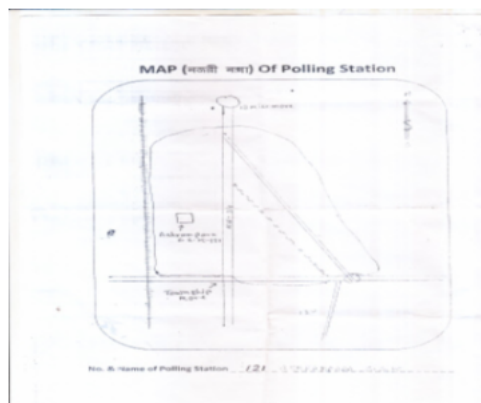

নির্বাচক নিবন্ধন আধিকারিকের স্বাক্ষর

Nazri Naksha

Google Map View

Polling Station Building Front View

Polling Station Front View

Cad View

Key MAP View

বিধানসভা নির্বাচনক্ষেত্রের নং, নাম : 54-বৈষ্ণবনগর  
ভাগ নং, নাম : 1-খেজুরিয়া নিউ কলোনী(পশ্চিমাংশ) ও আশ্রমপাড়া