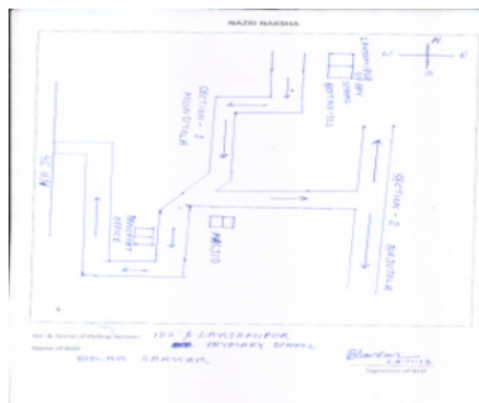

নির্বাচক নিবন্ধন আধিকারিকের স্বাক্ষর

Nazri Naksha

Google Map View

Polling Station Building Front View

Polling Station Front View

Cad View

Key MAP View

1 নাম : রাকেশ ঘোষ পিতার নাম: শিবু ঘোষ বাড়ির নং : নং00031 বয়স : 25 লিঙ্গ : পুরুষ	ZMU2263317 ফটো উপলব্ধ	2 নাম : অঞ্জনা মন্ডল স্বামীর নাম: সরত কুমার সরকার বাড়ির নং : নং00027 বয়স : 26 লিঙ্গ : মহিলা	ZMU2263150 ফটো উপলব্ধ	3 নাম : স্বপ্ন ঘোষ পিতার নাম: সুফল ঘোষ বাড়ির নং : নং000124 বয়স : 26 লিঙ্গ : পুরুষ	ZMU2263481 ফটো উপলব্ধ
4 নাম : বিউটি মন্ডল স্বামীর নাম: অজিত মন্ডল বাড়ির নং : নং00062 বয়স : 29 লিঙ্গ : মহিলা	ZMU2263465 ফটো উপলব্ধ	5 নাম : প্রীতিলতা (সরকার)মন্ডল স্বামীর নাম: প্রদীপ মন্ডল বাড়ির নং : N0068 বয়স : 26 লিঙ্গ : মহিলা	ZMU1834035 ফটো উপলব্ধ	6 নাম : বিজয় ঘোষ পিতার নাম: জ্যোতিষ ঘোষ বাড়ির নং : n0040 বয়স : 77 লিঙ্গ : পুরুষ	ZMU2554673 ফটো উপলব্ধ
7 নাম : নিভা ঘোষ স্বামীর নাম: বিজয় ঘোষ বাড়ির নং : n0021 বয়স : 70 লিঙ্গ : মহিলা	ZMU2649093 ফটো উপলব্ধ	8 নাম : পিতম ঘোষ পিতার নাম: অজিত ঘোষ বাড়ির নং : n0041 বয়স : 32 লিঙ্গ : পুরুষ	ZMU1251909 ফটো উপলব্ধ	9 নাম : বিষ্ণু ঘোষ পিতার নাম: নুপেন ঘোষ বাড়ির নং : n0042 বয়স : 29 লিঙ্গ : পুরুষ	ZMU1694884 ফটো উপলব্ধ
10 নাম : অর্জুন ঘোষ পিতার নাম: অশোক ঘোষ বাড়ির নং : n0043 বয়স : 28 লিঙ্গ : পুরুষ	ZMU1695006 ফটো উপলব্ধ	11 নাম : অমিত ঘোষ পিতার নাম: নারায়ণ ঘোষ বাড়ির নং : n0088 বয়স : 32 লিঙ্গ : পুরুষ	ZMU1695055 ফটো উপলব্ধ	12 নাম : স্বপ্ন ঘোষ পিতার নাম: সিবনাথ ঘোষ বাড়ির নং : এন0175 বয়স : 26 লিঙ্গ : পুরুষ	ZMU1978600 ফটো উপলব্ধ
13 নাম : তন্ময় ঘোষ পিতার নাম: বিফ. ল ঘোষ বাড়ির নং : এন0089 বয়স : 26 লিঙ্গ : পুরুষ	ZMU1978642 ফটো উপলব্ধ	14 নাম : ভীম ঘোষ পিতার নাম: অশোক ঘোষ বাড়ির নং : n0043 বয়স : 29 লিঙ্গ : পুরুষ	ZMU1600634 ফটো উপলব্ধ	15 নাম : রাজকুমার ঘোষ পিতার নাম: বিপিন চন্দ্র ঘোষ বাড়ির নং : বিজু টোলা বয়স : 62 লিঙ্গ : পুরুষ	CKS3502465 ফটো উপলব্ধ
16 নাম : ময়না ঘোষ স্বামীর নাম: ইন্দ্রজিত ঘোষ বাড়ির নং : এন0177 বয়স : 25 লিঙ্গ : মহিলা	ZMU2473056 ফটো উপলব্ধ	17 নাম : পূজা ঘোষ পিতার নাম: ফনী ঘোষ বাড়ির নং : এন0172 বয়স : 23 লিঙ্গ : মহিলা	ZMU2473213 ফটো উপলব্ধ	18 নাম : ঝিলিক ঘোষ পিতার নাম: বলরাম ঘোষ বাড়ির নং : এন0086 বয়স : 22 লিঙ্গ : মহিলা	ZMU2474260 ফটো উপলব্ধ
19 নাম : শুভ ঘোষ পিতার নাম: বলরাম ঘোষ বাড়ির নং : এন0086 বয়স : 23 লিঙ্গ : পুরুষ	ZMU2474302 ফটো উপলব্ধ	20 নাম : পায়েল ঘোষ পিতার নাম: ফনী ঘোষ বাড়ির নং : এন0172 বয়স : 26 লিঙ্গ : মহিলা	ZMU2474351 ফটো উপলব্ধ	21 নাম : সমিকা ঘোষ অন্যান্য: অমিত ঘোষ বাড়ির নং : এন0088 বয়স : 29 লিঙ্গ : মহিলা	ZMU2476182 ফটো উপলব্ধ
22 নাম : গোপাল ঘোষ পিতার নাম: অনিল ঘোষ বাড়ির নং : বিজু টোলা বয়স : 23 লিঙ্গ : পুরুষ	ZMU2522860 ফটো উপলব্ধ	23 নাম : কম্পনা মালাকার স্বামীর নাম: পীয়ুষ ঘোষ বাড়ির নং : এন0086 বয়স : 26 লিঙ্গ : মহিলা	ZMU2534600 ফটো উপলব্ধ	24 নাম : দেবা ঘোষ পিতার নাম: দীপক ঘোষ বাড়ির নং : নং037 বয়স : 23 লিঙ্গ : পুরুষ	ZMU2387983 ফটো উপলব্ধ
25 নাম : শিলা মন্ডল স্বামীর নাম: আনন্দ মন্ডল বাড়ির নং : মুন্সীটোলা বয়স : 23 লিঙ্গ : মহিলা	ZMU2541662 ফটো উপলব্ধ	26 নাম : সাবিত্রী ঘোষ স্বামীর নাম: ঋদা ঘোষ বাড়ির নং : এন0009 বয়স : 23 লিঙ্গ : মহিলা	ZMU2593317 ফটো উপলব্ধ	27 নাম : সন্তোষ মন্ডল পিতার নাম: উওম মন্ডল বাড়ির নং : এন0009 বয়স : 21 লিঙ্গ : পুরুষ	ZMU2624476 ফটো উপলব্ধ
28 নাম : শুভজীত ঘোষ পিতার নাম: ভিকু ঘোষ বাড়ির নং : এন0164 বয়স : 23 লিঙ্গ : পুরুষ	ZMU2624096 ফটো উপলব্ধ	29 নাম : দুলালী ঘোষ স্বামীর নাম: তারাচাঁদ ঘোষ বাড়ির নং : n0039 বয়স : 73 লিঙ্গ : মহিলা	WB/07/049/228134 ফটো উপলব্ধ	30 নাম : সঞ্জীব মন্ডল পিতার নাম: অনাথ মন্ডল বাড়ির নং : এন0009 বয়স : 21 লিঙ্গ : পুরুষ	ZMU2594497 ফটো উপলব্ধ