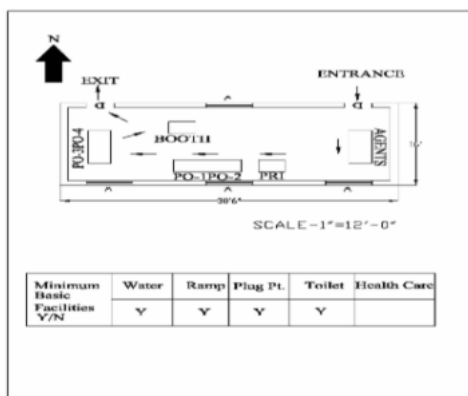

নির্বাচক নিবন্ধন আধিকারিকের স্বাক্ষর

Nazri Naksha

Google Map View

Polling Station Building Front View

Polling Station Front View

Cad View

Key MAP View

1 নাম : হুমায়ন সেখ পিতার নাম: সিদ্দিক সেখ বাড়ির নং : n0039 বয়স : 63 লিঙ্গ : পুরুষ	CKS2321149 ফটো উপলব্ধ	2 নাম : জাকির হোসেন পিতার নাম: সিদ্দিক সেখ বাড়ির নং : n0039 বয়স : 47 লিঙ্গ : পুরুষ	ZMU2526143 ফটো উপলব্ধ	3 নাম : কয়েসুদ্দিন আহমেদ পিতার নাম: ইস্তাভ আলি বাড়ির নং : n0035 বয়স : 37 লিঙ্গ : পুরুষ	ZMU1128701 ফটো উপলব্ধ
4 নাম : আইসুদ্দিন সেখ পিতার নাম: সেতাব আলি বাড়ির নং : n0035 বয়স : 42 লিঙ্গ : পুরুষ	ZMU1128685 ফটো উপলব্ধ	5 নাম : চন্দনা বিবি স্বামীর নাম: জীবন সেখ বাড়ির নং : n0035 বয়স : 42 লিঙ্গ : মহিলা	CKS2321487 ফটো উপলব্ধ	6 নাম : মোঃ সোহিবুল্লাহ সেখ পিতার নাম: ইজরত সেখ বাড়ির নং : n0034 বয়স : 36 লিঙ্গ : পুরুষ	ZMU0038539 ফটো উপলব্ধ
7 নাম : মোঃ মেপতাহুল সেখ পিতার নাম: জসিমুদ্দিন সেখ বাড়ির নং : n0040 বয়স : 38 লিঙ্গ : পুরুষ	CKS3178274 ফটো উপলব্ধ	8 নাম : মুকলেসুর রহমান পিতার নাম: জসিমুদ্দিন সেখ বাড়ির নং : n0040 বয়স : 32 লিঙ্গ : পুরুষ	ZMU1217546 ফটো উপলব্ধ	9 নাম : মোঃ জৈদুর রাহমান পিতার নাম: এস্তাব আলি বাড়ির নং : n0038 বয়স : 33 লিঙ্গ : পুরুষ	ZMU1304690 ফটো উপলব্ধ
10 নাম : আলাম সেখ পিতার নাম: এজাবুল সেখ বাড়ির নং : n0021 বয়স : 30 লিঙ্গ : পুরুষ	ZMU1559350 ফটো উপলব্ধ	11 নাম : সালাম শেখ পিতার নাম: এজাবুল শেখ বাড়ির নং : n0021 বয়স : 46 লিঙ্গ : পুরুষ	WB/07/049/027551 ফটো উপলব্ধ	12 নাম : লিলি খাতুন স্বামীর নাম: আকতার হোসেন বাড়ির নং : আতরটোলা বয়স : 30 লিঙ্গ : মহিলা	ZMU1425073 ফটো উপলব্ধ
13 নাম : নুরুল সেখ পিতার নাম: নাজির সেখ বাড়ির নং : n0039 বয়স : 33 লিঙ্গ : পুরুষ	ZMU1304765 ফটো উপলব্ধ	14 নাম : নার্গিস বিবি স্বামীর নাম: মোহঃ রফিকুল সেখ বাড়ির নং : n0039 বয়স : 33 লিঙ্গ : মহিলা	ZMU1128586 ফটো উপলব্ধ	15 নাম : মোহঃ রফিকুল সেখ পিতার নাম: নাজির সেখ বাড়ির নং : n0039 বয়স : 41 লিঙ্গ : পুরুষ	ZMU0986984 ফটো উপলব্ধ
16 নাম : রেনাউল ইসলাম পিতার নাম: ওসমান আলি বাড়ির নং : n0023 বয়স : 30 লিঙ্গ : পুরুষ	ZMU1425057 ফটো উপলব্ধ	17 নাম : নৌমান আলি পিতার নাম: জানমহম্মদ বাড়ির নং : নু বয়স : 51 লিঙ্গ : পুরুষ	WB/07/049/027243 ফটো উপলব্ধ	18 নাম : রেজাউল সেখ পিতার নাম: মহিরুদ্দিন সেখ বাড়ির নং : n0023 বয়স : 54 লিঙ্গ : পুরুষ	CKS2044378 ফটো উপলব্ধ
19 নাম : তাজকেরা বিবি স্বামীর নাম: খালেদ সেখ বাড়ির নং : n0023 বয়স : 61 লিঙ্গ : মহিলা	CKS0078154 ফটো উপলব্ধ	20 নাম : তাজকেরা খাতুন স্বামীর নাম: মোহঃ মোস্তফা বাড়ির নং : n0062 বয়স : 34 লিঙ্গ : মহিলা	ZMU1128628 ফটো উপলব্ধ	21 নাম : মোহঃ মোস্তফা পিতার নাম: মোহঃ খলিল বাড়ির নং : n0062 বয়স : 48 লিঙ্গ : পুরুষ	ZMU2728699 ফটো উপলব্ধ
22 নাম : আমিনা বেওয়া স্বামীর নাম: আবজার বাড়ির নং : n0060 বয়স : 81 লিঙ্গ : মহিলা	WB/07/049/027206 ফটো উপলব্ধ	23 নাম : মাঝিয়া বিবি স্বামীর নাম: সামসের সেখ বাড়ির নং : n0059 বয়স : 60 লিঙ্গ : মহিলা	WB/07/049/027213 ফটো উপলব্ধ	24 নাম : সামসের সেখ পিতার নাম: আবজার সেখ বাড়ির নং : n0059 বয়স : 61 লিঙ্গ : পুরুষ	CKS2044154 ফটো উপলব্ধ
25 নাম : টমি বিবি স্বামীর নাম: মোহম্মদ মোর্তুজা বাড়ির নং : n0058 বয়স : 40 লিঙ্গ : মহিলা	CKS2888543 ফটো উপলব্ধ	26 নাম : সেরাতন স্বামীর নাম: মান্নান বাড়ির নং : n0058 বয়স : 53 লিঙ্গ : মহিলা	WB/07/049/027367 ফটো উপলব্ধ	27 নাম : মোস্তফা সেখ পিতার নাম: মান্নান সেখ বাড়ির নং : n0058 বয়স : 63 লিঙ্গ : পুরুষ	WB/07/049/027618 ফটো উপলব্ধ
28 নাম : সালেহা বিবি স্বামীর নাম: নজরুল সেখ বাড়ির নং : n0048 বয়স : 68 লিঙ্গ : মহিলা	CKS2321784 ফটো উপলব্ধ	29 নাম : মাসিদুর রহমান পিতার নাম: আব্দুল সালাম বাড়ির নং : n0047 বয়স : 32 লিঙ্গ : পুরুষ	ZMU1217611 ফটো উপলব্ধ	30 নাম : হাসিনা লিলি স্বামীর নাম: মোহঃ সফিকুল আলম বাড়ির নং : n0047 বয়স : 30 লিঙ্গ : মহিলা	ZMU1425040 ফটো উপলব্ধ