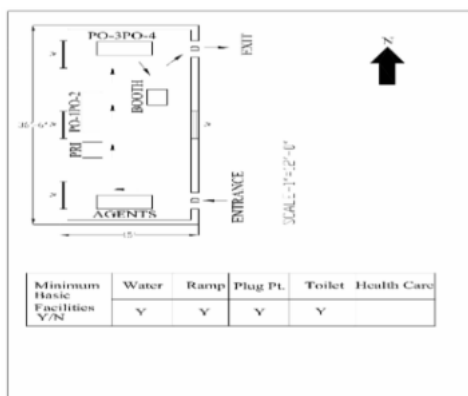

নির্বাচক নিবন্ধন আধিকারিকের স্বাক্ষর

Nazri Naksha

Google Map View

Polling Station Building Front View

Polling Station Front View

Cad View

Key MAP View

1 নাম : মানিক চন্দ্র কর্মকার পিতার নাম: সুধীর কুমার কর্মকার বাড়ির নং : n0001 বয়স : 51 লিঙ্গ : পুরুষ	WB/07/049/312001 ফটো উপলব্ধ	2 নাম : সঞ্জিত কর্মকার পিতার নাম: সুধীর কর্মকার বাড়ির নং : n0001 বয়স : 52 লিঙ্গ : পুরুষ	CKS2041804 ফটো উপলব্ধ	3 নাম : সিমা লالا স্বামীর নাম: কৃষ্ণ সাহা বাড়ির নং : n0001 বয়স : 32 লিঙ্গ : মহিলা	ZMU1359819 ফটো উপলব্ধ
4 নাম : সনোকা কর্মকার স্বামীর নাম: মানিক কর্মকার বাড়ির নং : n0001 বয়স : 41 লিঙ্গ : মহিলা	CKS2997278 ফটো উপলব্ধ	5 নাম : উত্তম কর্মকার পিতার নাম: সুধীর কুমার কর্মকার বাড়ির নং : n0001 বয়স : 44 লিঙ্গ : পুরুষ	CKS2499283 ফটো উপলব্ধ	6 নাম : বুল্টি মন্ডল স্বামীর নাম: বৈশিষ্ট মন্ডল বাড়ির নং : n0308 বয়স : 27 লিঙ্গ : মহিলা	ZMU1923226 ফটো উপলব্ধ
7 নাম : টুঙ্গা রায় কর্মকার স্বামীর নাম: সঞ্জিত কর্মকার বাড়ির নং : n0001 বয়স : 33 লিঙ্গ : মহিলা	ZMU1164128 ফটো উপলব্ধ	8 নাম : রাখি কর্মকার স্বামীর নাম: উত্তম কর্মকার বাড়ির নং : n0001 বয়স : 28 লিঙ্গ : মহিলা	ZMU1695931 ফটো উপলব্ধ	9 নাম : রাজেশ সেখ পিতার নাম: ফাইজুদ্দিন সেখ বাড়ির নং : n0250 বয়স : 33 লিঙ্গ : পুরুষ	ZMU1695899 ফটো উপলব্ধ
10 নাম : চয়নিকা মরকার স্বামীর নাম: সঞ্জীব কুমার মরকার বাড়ির নং : n0148 বয়স : 27 লিঙ্গ : মহিলা	ZMU1787084 ফটো উপলব্ধ	11 নাম : রাকিবুল সেখ পিতার নাম: ফাইজুদ্দিন সেখ বাড়ির নং : এন0205 বয়স : 27 লিঙ্গ : পুরুষ	ZMU1695881 ফটো উপলব্ধ	12 নাম : নুরজাহান খাতুন স্বামীর নাম: সান্তার বাড়ির নং : কালিঘাটক 3 বয়স : 42 লিঙ্গ : মহিলা	CKS2529733 ফটো উপলব্ধ
13 নাম : রাফিকুল ইসলাম পিতার নাম: তারিকুল ইসলাম বাড়ির নং : এন00240 বয়স : 24 লিঙ্গ : পুরুষ	ZMU2464972 ফটো উপলব্ধ	14 নাম : মোতাহার সেখ পিতার নাম: সাদেক সেখ বাড়ির নং : এন00207 বয়স : 24 লিঙ্গ : পুরুষ	ZMU2465060 ফটো উপলব্ধ	15 নাম : সাবিত্রী মন্ডল স্বামীর নাম: বাইটন মন্ডল বাড়ির নং : এন000 বয়স : 27 লিঙ্গ : মহিলা	ZMU2509511 ফটো উপলব্ধ
16 নাম : শেফালী মন্ডল স্বামীর নাম: প্রসেনজীত মন্ডল বাড়ির নং : এন000 বয়স : 31 লিঙ্গ : মহিলা	ZMU2506897 ফটো উপলব্ধ	17 নাম : বিউটি মন্ডল স্বামীর নাম: প্রকাশ মন্ডল বাড়ির নং : এন0148 বয়স : 40 লিঙ্গ : মহিলা	ZMU2510410 ফটো উপলব্ধ	18 নাম : সুজীত মন্ডল পিতার নাম: লক্ষ্মণ মন্ডল বাড়ির নং : এন80 বয়স : 22 লিঙ্গ : পুরুষ	ZMU2510261 ফটো উপলব্ধ
19 নাম : টুঙ্গা খাতুন পিতার নাম: নুরুল ইসলাম বাড়ির নং : 0022 বয়স : 31 লিঙ্গ : মহিলা	ZMU2584506 ফটো উপলব্ধ	20 নাম : জসিম সেখ পিতার নাম: রাজেশ সেখ বাড়ির নং : 0021 বয়স : 21 লিঙ্গ : পুরুষ	ZMU2583169 ফটো উপলব্ধ	21 নাম : রাজকুমার মন্ডল পিতার নাম: রবি মন্ডল বাড়ির নং : এন43 বয়স : 22 লিঙ্গ : পুরুষ	ZMU2506988 ফটো উপলব্ধ
22 নাম : লতা খাতুন পিতার নাম: ফাইজুদ্দিন শেখ বাড়ির নং : নং250 বয়স : 35 লিঙ্গ : মহিলা	ZMU1485606 ফটো উপলব্ধ	23 নাম : রিফু কর্মকার পিতার নাম: অসিম কর্মকার বাড়ির নং : শ্যামটোলা বয়স : 30 লিঙ্গ : পুরুষ	ZMU1485382 ফটো উপলব্ধ	24 নাম : পিকু কর্মকার পিতার নাম: মানিক চন্দ্র কর্মকার বাড়ির নং : এন0 বয়স : 21 লিঙ্গ : পুরুষ	ZMU2714087 ফটো উপলব্ধ
25 নাম : আকতার খাতুন পিতার নাম: তোবজুল সেখ বাড়ির নং : এন0195 বয়স : 26 লিঙ্গ : মহিলা	ZMU1973759 ফটো উপলব্ধ	26 নাম : শিল্পী মন্ডল পিতার নাম: নিখিল মন্ডল বাড়ির নং : এন0161 বয়স : 28 লিঙ্গ : মহিলা	ZMU1973684 ফটো উপলব্ধ	27 নাম : পপি খাতুন স্বামীর নাম: নাসিরুদ্দিন সেখ বাড়ির নং : এন0195 বয়স : 27 লিঙ্গ : মহিলা	ZMU1973718 ফটো উপলব্ধ
28 নাম : শিপ্রা মন্ডল পিতার নাম: নিখিল মন্ডল বাড়ির নং : এন0161 বয়স : 25 লিঙ্গ : মহিলা	ZMU1973692 ফটো উপলব্ধ	29 নাম : মানব মন্ডল পিতার নাম: নুপতি মন্ডল বাড়ির নং : নং148 বয়স : 23 লিঙ্গ : পুরুষ	ZMU2381903 ফটো উপলব্ধ	30 নাম : রুবেল সেখ পিতার নাম: এসলাম সেখ বাড়ির নং : এন00215 বয়স : 23 লিঙ্গ : পুরুষ	ZMU2465185 ফটো উপলব্ধ