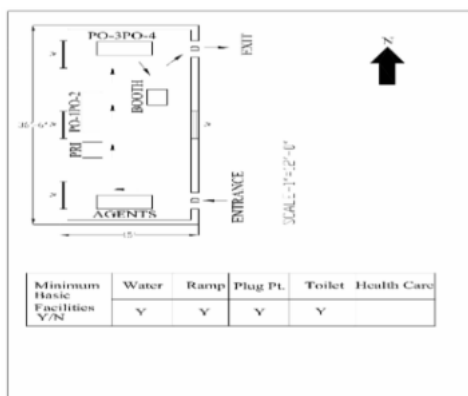

নির্বাচক নিবন্ধন আধিকারিকের স্বাক্ষর

Nazri Naksha

Google Map View

Polling Station Building Front View

Polling Station Front View

Cad View

Key MAP View

1 নাম : প্রতাপ মন্ডল পিতার নাম: দীপেন মন্ডল বাড়ির নং : n0020 বয়স : 41 লিঙ্গ : পুরুষ	ZMU1056829 ফটো উপলব্ধ	2 নাম : অজয় মন্ডল পিতার নাম: দীপেন মন্ডল বাড়ির নং : n0020 বয়স : 32 লিঙ্গ : পুরুষ	ZMU1486141 ফটো উপলব্ধ	3 নাম : সঞ্জয় মণ্ডল পিতার নাম: দীপেন মণ্ডল বাড়ির নং : n0020 বয়স : 46 লিঙ্গ : পুরুষ	CKS2502466 ফটো উপলব্ধ
4 নাম : চিত্তামনি মন্ডল স্বামীর নাম: সুভাষ মন্ডল বাড়ির নং : নং0020 বয়স : 26 লিঙ্গ : মহিলা	ZMU2358919 ফটো উপলব্ধ	5 নাম : লক্ষ্মী মন্ডল স্বামীর নাম: অজয় মন্ডল বাড়ির নং : নং0020 বয়স : 25 লিঙ্গ : মহিলা	ZMU2314656 ফটো উপলব্ধ	6 নাম : আশ্চমী মন্ডল স্বামীর নাম: প্রতাপ মন্ডল বাড়ির নং : নং0020 বয়স : 25 লিঙ্গ : মহিলা	ZMU2314854 ফটো উপলব্ধ
7 নাম : সুভাষ মন্ডল পিতার নাম: স্বীজেন মন্ডল বাড়ির নং : এন0020 বয়স : 25 লিঙ্গ : পুরুষ	ZMU2011260 ফটো উপলব্ধ	8 নাম : সুচিত্রা মন্ডল স্বামীর নাম: রাজু মন্ডল বাড়ির নং : এন0102 বয়স : 31 লিঙ্গ : মহিলা	ZMU1973668 ফটো উপলব্ধ	9 নাম : সত্যেন গোস্বামী পিতার নাম: ধীরেন গোস্বামী বাড়ির নং : n0001 বয়স : 46 লিঙ্গ : পুরুষ	CKS2074128 ফটো উপলব্ধ
10 নাম : ববি গোস্বামী স্বামীর নাম: সত্যেন গোস্বামী বাড়ির নং : n0001 বয়স : 39 লিঙ্গ : মহিলা	CKS3000627 ফটো উপলব্ধ	11 নাম : ছবি গোস্বামী স্বামীর নাম: ধীরেন গোস্বামী বাড়ির নং : n0001 বয়স : 44 লিঙ্গ : মহিলা	CKS2074136 ফটো উপলব্ধ	12 নাম : বীনাপানি গোস্বামী স্বামীর নাম: দিজেন্দ্র নাথ গোস্বামী বাড়ির নং : n0085 বয়স : 76 লিঙ্গ : মহিলা	CKS0510313 ফটো উপলব্ধ
13 নাম : সুব্রত গোস্বামী পিতার নাম: দিজেন্দ্র নাথ গোস্বামী বাড়ির নং : n0085 বয়স : 53 লিঙ্গ : পুরুষ	WB/37/266/336261 ফটো উপলব্ধ	14 নাম : প্রীতিলতা গোস্বামী স্বামীর নাম: শম্ভু গোস্বামী বাড়ির নং : n0085 বয়স : 54 লিঙ্গ : মহিলা	ZMU1360353 ফটো উপলব্ধ	15 নাম : স্মৃতিকনা গোস্বামী স্বামীর নাম: সুব্রত গোস্বামী বাড়ির নং : n0085 বয়স : 51 লিঙ্গ : মহিলা	ZMU1360361 ফটো উপলব্ধ
16 নাম : সৌমিত্র গোস্বামী পিতার নাম: দিজেন্দ্র নাথ গোস্বামী বাড়ির নং : n0085 বয়স : 47 লিঙ্গ : পুরুষ	CKS2502250 ফটো উপলব্ধ	17 নাম : শম্ভু গোস্বামী পিতার নাম: দিজেন্দ্র নাথ গোস্বামী বাড়ির নং : n0085 বয়স : 60 লিঙ্গ : পুরুষ	CKS2502268 ফটো উপলব্ধ	18 নাম : রূপালী ব্যানার্জী স্বামীর নাম: সৌমিত্র গোস্বামী বাড়ির নং : নং 0 বয়স : 32 লিঙ্গ : মহিলা	ZMU2736650 ফটো উপলব্ধ
19 নাম : অঙ্কিতা গোস্বামী পিতার নাম: শম্ভু গোস্বামী বাড়ির নং : না বয়স : 20 লিঙ্গ : মহিলা	ZMU2720696 ফটো উপলব্ধ	20 নাম : সোমদ্বীপ গোস্বামী পিতার নাম: সত্যেন গোস্বামী বাড়ির নং : এন0001 বয়স : 22 লিঙ্গ : পুরুষ	ZMU2477701 ফটো উপলব্ধ	21 নাম : ওমদ্বীপ গোস্বামী পিতার নাম: সত্যেন গোস্বামী বাড়ির নং : এন0 বয়স : 20 লিঙ্গ : পুরুষ	ZMU2709160 ফটো উপলব্ধ
22 নাম : অসিত ঘোষ পিতার নাম: উকিল ঘোষ বাড়ির নং : এন00 বয়স : 23 লিঙ্গ : পুরুষ	ZMU2532190 ফটো উপলব্ধ	23 নাম : দেবী ঘোষ পিতার নাম: যদু ঘোষ বাড়ির নং : নং0045 বয়স : 32 লিঙ্গ : মহিলা	ZMU2356269 ফটো উপলব্ধ	24 নাম : মান্নিপ ঘোষ পিতার নাম: সুটিল ঘোষ বাড়ির নং : নং0008 বয়স : 25 লিঙ্গ : মহিলা	ZMU2323806 ফটো উপলব্ধ
25 নাম : বিচিত্রা ঘোষ পিতার নাম: বাবুলাল ঘোষ বাড়ির নং : নং0012 বয়স : 25 লিঙ্গ : মহিলা	ZMU2358133 ফটো উপলব্ধ	26 নাম : সঞ্জিতা মন্ডল স্বামীর নাম: শ্যামল ঘোষ বাড়ির নং : নং00 বয়স : 23 লিঙ্গ : মহিলা	ZMU2382794 ফটো উপলব্ধ	27 নাম : দুলাল ঘোষ পিতার নাম: ফুলচান ঘোষ বাড়ির নং : 0031 বয়স : 22 লিঙ্গ : পুরুষ	ZMU2629079 ফটো উপলব্ধ
28 নাম : প্রবীর ঘোষ পিতার নাম: কুশ্ন ঘোষ বাড়ির নং : এন0003 বয়স : 23 লিঙ্গ : পুরুষ	ZMU2477198 ফটো উপলব্ধ	29 নাম : লক্ষ্মী ঘোষ পিতার নাম: ছাবিলাল ঘোষ বাড়ির নং : নং 012 বয়স : 24 লিঙ্গ : মহিলা	ZMU2615771 ফটো উপলব্ধ	30 নাম : বিউটি ঘোষ স্বামীর নাম: অচিন্তৎ ঘোষ বাড়ির নং : n0034 বয়স : 37 লিঙ্গ : মহিলা	ZMU1696202 ফটো উপলব্ধ