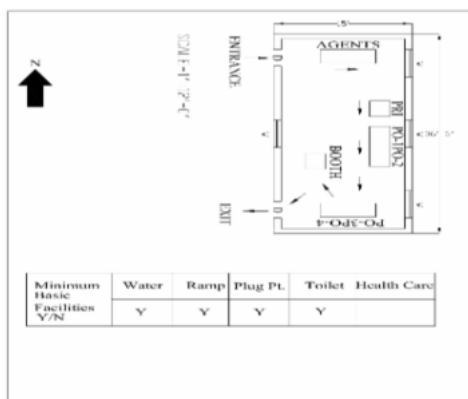

নির্বাচক নিবন্ধন আধিকারিকের স্বাক্ষর

Nazri Naksha

Google Map View

Polling Station Building Front View

Polling Station Front View

Cad View

Key MAP View

1 নাম : রিকসোনা বিবি স্বামীর নাম: সামাযুন্ ইসলাম বাড়ির নং : n0038 বয়স : 42 লিঙ্গ : মহিলা	CKS2995686 ফটো উপলব্ধ	2 নাম : আব্দুল করিম পিতার নাম: মোঃ আসরাফুল ইসলাম বাড়ির নং : n0023 বয়স : 32 লিঙ্গ : পুরুষ	ZMU1360965 ফটো উপলব্ধ	3 নাম : জারেখা খাতুন স্বামীর নাম: সানাউল হক বাড়ির নং : n0056 বয়স : 27 লিঙ্গ : মহিলা	ZMU1889401 ফটো উপলব্ধ
4 নাম : ওয়াহিদা খাতুন স্বামীর নাম: মারগাবুল হাসান বাড়ির নং : N0081 বয়স : 29 লিঙ্গ : মহিলা	ZMU1895697 ফটো উপলব্ধ	5 নাম : নাসতারাতা খাতুন স্বামীর নাম: জীপ্ট মিঞা বাড়ির নং : N0052 বয়স : 26 লিঙ্গ : মহিলা	ZMU1895689 ফটো উপলব্ধ	6 নাম : নূর হোসেন পিতার নাম: আব্দুল খালেক বাড়ির নং : N0081 বয়স : 26 লিঙ্গ : পুরুষ	ZMU1895671 ফটো উপলব্ধ
7 নাম : সেমি খাতুন স্বামীর নাম: বাবর আলি বাড়ির নং : N0048 বয়স : 27 লিঙ্গ : মহিলা	ZMU1895622 ফটো উপলব্ধ	8 নাম : আয়েশা খাতুন স্বামীর নাম: আলাউদ্দিন মিঞা বাড়ির নং : n0026 বয়স : 28 লিঙ্গ : মহিলা	ZMU1895606 ফটো উপলব্ধ	9 নাম : রাজু পিতার নাম: এরফান আলি বাড়ির নং : N0072 বয়স : 27 লিঙ্গ : পুরুষ	ZMU1895549 ফটো উপলব্ধ
10 নাম : সামাযুন্ ইসলাম পিতার নাম: মঞ্জুর হোসেন বাড়ির নং : n0038 বয়স : 48 লিঙ্গ : পুরুষ	CKS2041564 ফটো উপলব্ধ	11 নাম : মোহাঃ সেনাউল ইসলাম পিতার নাম: নজরুল ইসলাম বাড়ির নং : n0022 বয়স : 30 লিঙ্গ : পুরুষ	ZMU1787746 ফটো উপলব্ধ	12 নাম : সেনাউল সেখ পিতার নাম: আতাউর বাড়ির নং : n0015 বয়স : 28 লিঙ্গ : পুরুষ	ZMU1787696 ফটো উপলব্ধ
13 নাম : মোঃ মারগাবুল হাসান পিতার নাম: মোঃ মইনুদ্দিন আহমেদ বাড়ির নং : n0081 বয়স : 27 লিঙ্গ : পুরুষ	ZMU1787662 ফটো উপলব্ধ	14 নাম : রুকসানা বিবি স্বামীর নাম: রেজাউল করিম বাড়ির নং : n0003 বয়স : 28 লিঙ্গ : মহিলা	ZMU1696640 ফটো উপলব্ধ	15 নাম : আব্দুল খালেক পিতার নাম: সাজ্জাদ আলি বাড়ির নং : n0003 বয়স : 52 লিঙ্গ : পুরুষ	ZMU1696632 ফটো উপলব্ধ
16 নাম : ইয়াসমিন খাতুন স্বামীর নাম: গোলাম মোস্তাফা বাড়ির নং : n0008 বয়স : 29 লিঙ্গ : মহিলা	ZMU1696590 ফটো উপলব্ধ	17 নাম : পপি খাতুন স্বামীর নাম: আব্দুল সালাম বাড়ির নং : n0004 বয়স : 29 লিঙ্গ : মহিলা	ZMU1696566 ফটো উপলব্ধ	18 নাম : মোসলেমা বিবি স্বামীর নাম: মাহাতাব আলি বাড়ির নং : n0040 বয়স : 56 লিঙ্গ : মহিলা	WB/07/049/306148 ফটো উপলব্ধ
19 নাম : আব্দুল মালেক পিতার নাম: সাজ্জাদ আলি বাড়ির নং : n0003 বয়স : 42 লিঙ্গ : পুরুষ	CKS2074383 ফটো উপলব্ধ	20 নাম : আনিকুল ইসলাম পিতার নাম: মৃত জবেদ আলি বাড়ির নং : n0008 বয়স : 32 লিঙ্গ : পুরুষ	ZMU1253129 ফটো উপলব্ধ	21 নাম : হেনা বেওয়া স্বামীর নাম: জবেদ আলি বাড়ির নং : n0008 বয়স : 66 লিঙ্গ : মহিলা	CKS0497883 ফটো উপলব্ধ
22 নাম : নাসরিন আখতার স্বামীর নাম: আব্বাক্কর সিদ্দিক বাড়ির নং : n0006 বয়স : 40 লিঙ্গ : মহিলা	CKS2996981 ফটো উপলব্ধ	23 নাম : আব্বাক্কর সিদ্দিক পিতার নাম: মো রফিকউদ্দিন বাড়ির নং : n0006 বয়স : 46 লিঙ্গ : পুরুষ	CKS2073625 ফটো উপলব্ধ	24 নাম : বৈইফুল স্বামীর নাম: হাবিবুর বাড়ির নং : n0051 বয়স : 57 লিঙ্গ : মহিলা	ZMU2042588 ফটো উপলব্ধ
25 নাম : সোহাগি বিবি স্বামীর নাম: আজাদ আলি বাড়ির নং : n0061 বয়স : 67 লিঙ্গ : মহিলা	ZMU2035376 ফটো উপলব্ধ	26 নাম : দিলদার পিতার নাম: এজাবুল হোসেন বাড়ির নং : n0043 বয়স : 55 লিঙ্গ : পুরুষ	ZMU2039881 ফটো উপলব্ধ	27 নাম : রিজিয়া স্বামীর নাম: বাবলু সেখ বাড়ির নং : n0052 বয়স : 50 লিঙ্গ : মহিলা	ZMU2035806 ফটো উপলব্ধ
28 নাম : নাজেমা খাতুন স্বামীর নাম: দিলওয়ার হোসেন বাড়ির নং : n0005 বয়স : 34 লিঙ্গ : মহিলা	ZMU1164623 ফটো উপলব্ধ	29 নাম : দিলওয়ার হোসেন পিতার নাম: আজিমুদ্দিন সেখ বাড়ির নং : n0005 বয়স : 36 লিঙ্গ : পুরুষ	ZMU1057694 ফটো উপলব্ধ	30 নাম : রংফুল স্বামীর নাম: সামসুদ্দিন বাড়ির নং : n0053 বয়স : 53 লিঙ্গ : মহিলা	ZMU2119451 ফটো উপলব্ধ