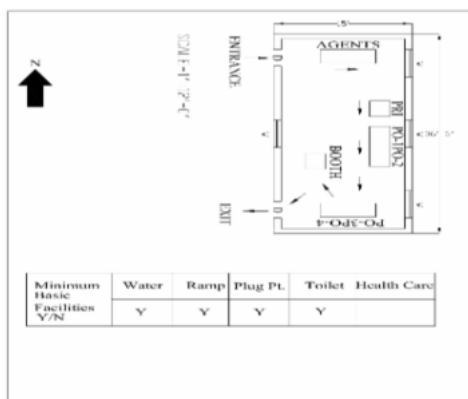

নির্বাচক নিবন্ধন আধিকারিকের স্বাক্ষর

Nazri Naksha

Google Map View

Polling Station Building Front View

Polling Station Front View

Cad View

Key MAP View

1 নাম : সালেহার পিতার নাম: শেরমহাম্মদ বাড়ির নং : n0001 বয়স : 72 লিঙ্গ : মহিলা	WB/07/049/309461	2 নাম : মাসতারা স্বামীর নাম: আফজল বাড়ির নং : n0003 বয়স : 63 লিঙ্গ : মহিলা	CKS0500827	3 নাম : রেশম স্বামীর নাম: মফজল বাড়ির নং : n0003 বয়স : 56 লিঙ্গ : মহিলা	WB/07/049/309040
4 নাম : আনয়ার মিঞা পিতার নাম: রেশম বাড়ির নং : n0003 বয়স : 30 লিঙ্গ : পুরুষ	ZMU1603026	5 নাম : সুফেন বিবি স্বামীর নাম: মনসুর বাড়ির নং : n0003 বয়স : 42 লিঙ্গ : মহিলা	CKS2996056	6 নাম : জলেনুর স্বামীর নাম: শোবহান বাড়ির নং : n0004 বয়স : 73 লিঙ্গ : মহিলা	WB/07/049/309137
7 নাম : জামাল পিতার নাম: শোবহান বাড়ির নং : n0004 বয়স : 54 লিঙ্গ : পুরুষ	CKS2074144	8 নাম : শোবহান সেখ পিতার নাম: মাতাব্বর বাড়ির নং : n0004 বয়স : 68 লিঙ্গ : পুরুষ	CKS2996288	9 নাম : আব্দুল ফিট মিঞা পিতার নাম: শোবহান সেখ বাড়ির নং : n0004 বয়স : 38 লিঙ্গ : পুরুষ	CKS3490554
10 নাম : মোঃ রিফ্ট মিঞা পিতার নাম: আব্দুল সুভান মিঞা বাড়ির নং : n0004 বয়স : 35 লিঙ্গ : পুরুষ	ZMU1164722	11 নাম : মোসাঃ ফুলসারা খাতুন (বিবি) স্বামীর নাম: মোঃ রিফ্ট মিঞা বাড়ির নং : n0004 বয়স : 34 লিঙ্গ : মহিলা	ZMU1253475	12 নাম : আনসারুল হক পিতার নাম: আয়ুব আলি বাড়ির নং : n0006 বয়স : 30 লিঙ্গ : পুরুষ	ZMU1602879
13 নাম : নূর নাহার বিবি স্বামীর নাম: আনসারুল হক বাড়ির নং : n0006 বয়স : 30 লিঙ্গ : মহিলা	ZMU1602903	14 নাম : মতিউর পিতার নাম: গিয়াসুদ্দিন বাড়ির নং : n0006 বয়স : 61 লিঙ্গ : পুরুষ	CKS0500652	15 নাম : রেখা স্বামীর নাম: মতিউর বাড়ির নং : n0006 বয়স : 56 লিঙ্গ : মহিলা	WB/07/049/309298
16 নাম : আব্দুল রাফিক পিতার নাম: আয়ুব আলি বাড়ির নং : n0006 বয়স : 31 লিঙ্গ : পুরুষ	ZMU1361179	17 নাম : লাল মহম্মদ পিতার নাম: মোতিউর রহমান বাড়ির নং : n0006 বয়স : 30 লিঙ্গ : পুরুষ	ZMU1602671	18 নাম : রাইসুদ্দিন পিতার নাম: পেশকার বাড়ির নং : n0011 বয়স : 53 লিঙ্গ : পুরুষ	WB/07/049/309052
19 নাম : শেফালী বিবি স্বামীর নাম: রাইসুদ্দিন বাড়ির নং : n0011 বয়স : 39 লিঙ্গ : মহিলা	CKS3196243	20 নাম : মাইজুল সেখ পিতার নাম: জাহিরুদ্দিন সেখ বাড়ির নং : n0011 বয়স : 39 লিঙ্গ : পুরুষ	ZMU1602770	21 নাম : জেলখা স্বামীর নাম: নেজামুদ্দিন বাড়ির নং : n0012 বয়স : 81 লিঙ্গ : মহিলা	WB/07/049/309330
22 নাম : আলাউদ্দিন পিতার নাম: নেজামুদ্দিন বাড়ির নং : n0012 বয়স : 53 লিঙ্গ : পুরুষ	WB/07/049/309338	23 নাম : তাসলিমা খাতুন স্বামীর নাম: মোসারফ হোসেন বাড়ির নং : n0082 বয়স : 30 লিঙ্গ : মহিলা	ZMU1602853	24 নাম : রুহিমুন স্বামীর নাম: সাদিকুল বাড়ির নং : n0082 বয়স : 42 লিঙ্গ : মহিলা	CKS2996007
25 নাম : নুরেসা বেওয়া স্বামীর নাম: বাবলু সেখ বাড়ির নং : n0082 বয়স : 66 লিঙ্গ : মহিলা	ZMU2023810	26 নাম : মানোয়ারা বিবি স্বামীর নাম: রসিদ বাড়ির নং : n0078 বয়স : 40 লিঙ্গ : মহিলা	CKS3325966	27 নাম : মোঃ রুবেল হাসান পিতার নাম: মোঃ মোজিবুর রাহমান বাড়ির নং : n0077 বয়স : 30 লিঙ্গ : পুরুষ	ZMU1487115
28 নাম : সেমিনা খাতুন মায়ের নাম: রোশনারা বিবি বাড়ির নং : n0077 বয়স : 36 লিঙ্গ : মহিলা	ZMU0937466	29 নাম : রোফিনা বিবি স্বামীর নাম: মনসুর বাড়ির নং : n0077 বয়স : 42 লিঙ্গ : মহিলা	CKS2497972	30 নাম : রোসনারা বিবি স্বামীর নাম: মোজাফার বাড়ির নং : n0077 বয়স : 78 লিঙ্গ : মহিলা	CKS3325883