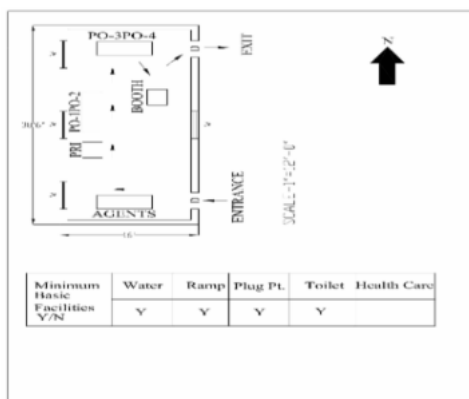

নির্বাচক নিবন্ধন আধিকারিকের স্বাক্ষর

Nazri Naksha

Google Map View

Polling Station Building Front View

Polling Station Front View

Cad View

Key MAP View

1 নাম : টিয়া বিবি স্বামীর নাম: মোস্তাজ সেখ বাড়ির নং : n0006 বয়স : 53 লিঙ্গ : মহিলা	ZMU2781714	ফটো উপলব্ধ	2 নাম : মোস্তাজ আলী পিতার নাম: দাউদ হোসেন বাড়ির নং : n0006 বয়স : 56 লিঙ্গ : পুরুষ	CKS3328192	ফটো উপলব্ধ	3 নাম : আব্দুল খালেক পিতার নাম: আজাহার আলি বাড়ির নং : n0130 বয়স : 48 লিঙ্গ : পুরুষ	ZMU1253723	ফটো উপলব্ধ
4 নাম : আয়েসা বিবি স্বামীর নাম: হাবিউর রহমান বাড়ির নং : n0129 বয়স : 39 লিঙ্গ : মহিলা	ZMU1059047	ফটো উপলব্ধ	5 নাম : তোহমিনা স্বামীর নাম: জালালুদ্দিন বাড়ির নং : n0028 বয়স : 71 লিঙ্গ : মহিলা	WB/07/049/318081	ফটো উপলব্ধ	6 নাম : জালালুদ্দিন পিতার নাম: সাম মহাম্মদ বাড়ির নং : n0028 বয়স : 76 লিঙ্গ : পুরুষ	WB/07/049/318232	ফটো উপলব্ধ
7 নাম : এসারুল সেখ পিতার নাম: আজাহার সেখ বাড়ির নং : n0066 বয়স : 42 লিঙ্গ : পুরুষ	CKS3000817	ফটো উপলব্ধ	8 নাম : মাঝিয়া বিবি স্বামীর নাম: এসারুল সেখ বাড়ির নং : n0066 বয়স : 51 লিঙ্গ : মহিলা	ZMU1059054	ফটো উপলব্ধ	9 নাম : নিরু খাতুন পিতার নাম: আজাহার সেখ বাড়ির নং : n0066 বয়স : 49 লিঙ্গ : মহিলা	WB/07/049/318075	ফটো উপলব্ধ
10 নাম : বাইরুল ইসলাম পিতার নাম: এন্দাজ আলি বাড়ির নং : n0064 বয়স : 36 লিঙ্গ : পুরুষ	CKS3491115	ফটো উপলব্ধ	11 নাম : আয়েসা বেগম স্বামীর নাম: এন্দাজ আলী বাড়ির নং : n0064 বয়স : 66 লিঙ্গ : মহিলা	WB/07/049/318285	ফটো উপলব্ধ	12 নাম : মাসিদুর রহমান পিতার নাম: আজিমুদ্দিন বিশ্বাস বাড়ির নং : n0057 বয়স : 48 লিঙ্গ : পুরুষ	ZMU2017523	ফটো উপলব্ধ
13 নাম : তহিদুর রহমান পিতার নাম: আতাউর রহমান বাড়ির নং : n0057 বয়স : 29 লিঙ্গ : পুরুষ	ZMU1603554	ফটো উপলব্ধ	14 নাম : মানুয়ারা খাতুন পিতার নাম: রুমদি সেখ বাড়ির নং : n0039 বয়স : 46 লিঙ্গ : মহিলা	CKS3001195	ফটো উপলব্ধ	15 নাম : রাজাউদ্দিন সেখ পিতার নাম: মোঃ আসিরুদ্দিন বাড়ির নং : n0037 বয়স : 30 লিঙ্গ : পুরুষ	ZMU1488204	ফটো উপলব্ধ
16 নাম : সাদ্দাম হোসেন পিতার নাম: রিয়াজুদ্দিন সেখ বাড়ির নং : n0106 বয়স : 34 লিঙ্গ : পুরুষ	ZMU1253806	ফটো উপলব্ধ	17 নাম : বাসির সেখ পিতার নাম: রিয়াজুদ্দিন সেখ বাড়ির নং : n0106 বয়স : 34 লিঙ্গ : পুরুষ	ZMU1059039	ফটো উপলব্ধ	18 নাম : বেগম বিবি স্বামীর নাম: রিয়াজুদ্দিন সেখ বাড়ির নং : n0106 বয়স : 68 লিঙ্গ : মহিলা	WB/07/049/318546	ফটো উপলব্ধ
19 নাম : মুসরেকুল আলম মায়ের নাম: জুবেদা বাড়ির নং : n0032 বয়স : 36 লিঙ্গ : পুরুষ	ZMU1058908	ফটো উপলব্ধ	20 নাম : রেহেনা খাতুন পিতার নাম: মোসারারফ হোসেন বাড়ির নং : n0031 বয়স : 52 লিঙ্গ : মহিলা	WB/07/049/318213	ফটো উপলব্ধ	21 নাম : মোরফুল হোসেন পিতার নাম: বেলালুদ্দিন সেখ বাড়ির নং : n0032 বয়স : 51 লিঙ্গ : পুরুষ	ZMU2447506	ফটো উপলব্ধ
22 নাম : লতিব সেখ পিতার নাম: দরেশ সেখ বাড়ির নং : n0093 বয়স : 69 লিঙ্গ : পুরুষ	WB/07/049/318622	ফটো উপলব্ধ	23 নাম : আনোয়ার হোসেন পিতার নাম: সায়েদ আলি বাড়ির নং : n0114 বয়স : 28 লিঙ্গ : পুরুষ	ZMU1697440	ফটো উপলব্ধ	24 নাম : তোহিদা খাতুন স্বামীর নাম: এক্রামুল হক বাড়ির নং : n0060 বয়স : 41 লিঙ্গ : মহিলা	ZMU1697424	ফটো উপলব্ধ
25 নাম : ফুলটুসি খাতুন স্বামীর নাম: বাসির সেখ বাড়ির নং : n0106 বয়স : 29 লিঙ্গ : মহিলা	ZMU1697408	ফটো উপলব্ধ	26 নাম : কামরুজ্জামাল পিতার নাম: ফটিক আহমেদ বাড়ির নং : n0008 বয়স : 30 লিঙ্গ : পুরুষ	ZMU1697382	ফটো উপলব্ধ	27 নাম : নাসিমা খাতুন স্বামীর নাম: সাদ্দাম হোসেন বাড়ির নং : n0106 বয়স : 28 লিঙ্গ : মহিলা	ZMU1697325	ফটো উপলব্ধ
28 নাম : সেলিম সেখ পিতার নাম: মোরফুল হোসেন বাড়ির নং : n0032 বয়স : 28 লিঙ্গ : পুরুষ	ZMU1697317	ফটো উপলব্ধ	29 নাম : আলমগির আলম পিতার নাম: ফরমান আলী বিশ্বাস বাড়ির নং : n0013 বয়স : 53 লিঙ্গ : পুরুষ	ZMU2734069	ফটো উপলব্ধ	30 নাম : আকতার বিবি স্বামীর নাম: ফরমান আলী বিশ্বাস বাড়ির নং : n0013 বয়স : 71 লিঙ্গ : মহিলা	WB/07/049/318020	ফটো উপলব্ধ