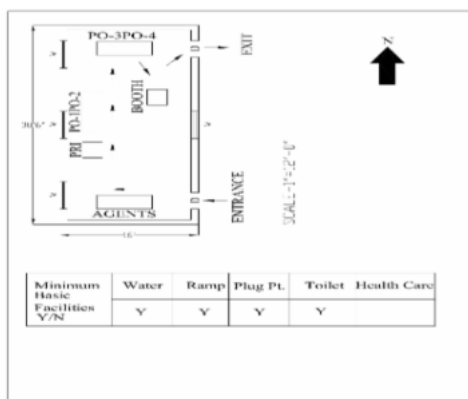

নির্বাচক নিবন্ধন আধিকারিকের স্বাক্ষর

Nazri Naksha

Google Map View

Polling Station Building Front View

Polling Station Front View

Cad View

Key MAP View

1 নাম : মনোজ মণ্ডল পিতার নাম: মানিক মণ্ডল বাড়ির নং : n0057 বয়স : 47 লিঙ্গ : পুরুষ	CKS2022937 ফটো উপলব্ধ	2 নাম : অহল্যা মন্ডল স্বামীর নাম: মানিক মন্ডল বাড়ির নং : n0057 বয়স : 66 লিঙ্গ : মহিলা	ZMU2178556 ফটো উপলব্ধ	3 নাম : মানিক মন্ডল পিতার নাম: দেবু মণ্ডল বাড়ির নং : n0057 বয়স : 76 লিঙ্গ : পুরুষ	ZMU2178267 ফটো উপলব্ধ
4 নাম : বিশখা মন্ডল স্বামীর নাম: অশোক মণ্ডল বাড়ির নং : n0127 বয়স : 39 লিঙ্গ : মহিলা	CKS2995389 ফটো উপলব্ধ	5 নাম : দীপংকর মন্ডল পিতার নাম: সুকুমার মন্ডল বাড়ির নং : নং000 বয়স : 27 লিঙ্গ : পুরুষ	ZMU2339158 ফটো উপলব্ধ	6 নাম : গোবিন্দা মন্ডল পিতার নাম: বরু মন্ডল বাড়ির নং : নং000 বয়স : 24 লিঙ্গ : পুরুষ	ZMU2347987 ফটো উপলব্ধ
7 নাম : গোবিন্দা মন্ডল পিতার নাম: প্রতাপ মন্ডল বাড়ির নং : নং000 বয়স : 27 লিঙ্গ : পুরুষ	ZMU2339554 ফটো উপলব্ধ	8 নাম : পায়েল মন্ডল স্বামীর নাম: সঞ্জয় মন্ডল বাড়ির নং : নং00081 বয়স : 27 লিঙ্গ : মহিলা	ZMU2267037 ফটো উপলব্ধ	9 নাম : ফাল্পুনী মন্ডল স্বামীর নাম: সিতেন মন্ডল বাড়ির নং : নং00079 বয়স : 25 লিঙ্গ : মহিলা	ZMU2266799 ফটো উপলব্ধ
10 নাম : সন্তোষ মন্ডল পিতার নাম: বিনোদ মন্ডল বাড়ির নং : নং00000 বয়স : 29 লিঙ্গ : পুরুষ	ZMU2339877 ফটো উপলব্ধ	11 নাম : রতন মন্ডল পিতার নাম: পাঁচু মন্ডল বাড়ির নং : না বয়স : 37 লিঙ্গ : পুরুষ	CKS3444593 ফটো উপলব্ধ	12 নাম : শিবচাঁদ মন্ডল পিতার নাম: গিরেশ মন্ডল বাড়ির নং : n0161 বয়স : 30 লিঙ্গ : পুরুষ	ZMU1788439 ফটো উপলব্ধ
13 নাম : প্রিয়া মন্ডল পিতার নাম: চন্দন মন্ডল বাড়ির নং : নং000 বয়স : 24 লিঙ্গ : মহিলা	ZMU2348183 ফটো উপলব্ধ	14 নাম : শ্যামলী মন্ডল স্বামীর নাম: অমিত মন্ডল বাড়ির নং : নং00119 বয়স : 24 লিঙ্গ : মহিলা	ZMU2267193 ফটো উপলব্ধ	15 নাম : অসিম মন্ডল পিতার নাম: সুধীর মন্ডল বাড়ির নং : নং00147 বয়স : 25 লিঙ্গ : পুরুষ	ZMU2267284 ফটো উপলব্ধ
16 নাম : টনিকা মন্ডল স্বামীর নাম: সুজয় মন্ডল বাড়ির নং : নং00080 বয়স : 26 লিঙ্গ : মহিলা	ZMU2267557 ফটো উপলব্ধ	17 নাম : টুঙ্গা সরকার স্বামীর নাম: সমির সরকার বাড়ির নং : নং00014 বয়স : 29 লিঙ্গ : মহিলা	ZMU2268803 ফটো উপলব্ধ	Q 18 নাম : ভাগ্যশ্রী গুপ্তা মন্ডল স্বামীর নাম: কবিরাজ মন্ডল বাড়ির নং : বয়স : 28 লিঙ্গ : মহিলা	ZMU1690817 ফটো উপলব্ধ
19 নাম : শিউলি মন্ডল স্বামীর নাম: শক্তিপদ মন্ডল বাড়ির নং : এন0140 বয়স : 51 লিঙ্গ : মহিলা	ZMU2461507 ফটো উপলব্ধ	20 নাম : রেনু ঘোষ স্বামীর নাম: সুভাষ ঘোষ বাড়ির নং : n0140 বয়স : 65 লিঙ্গ : মহিলা	ZMU1124726 ফটো উপলব্ধ	21 নাম : মহিপাল ঘোষ পিতার নাম: সুভাষ ঘোষ বাড়ির নং : n0134 বয়স : 36 লিঙ্গ : পুরুষ	ZMU1788272 ফটো উপলব্ধ
22 নাম : সোনালি চৌধুরী পিতার নাম: সুবোধ চৌধুরী বাড়ির নং : কানাই টোলা বয়স : 29 লিঙ্গ : মহিলা	ZMU1695261 ফটো উপলব্ধ	23 নাম : স্মৃতি মন্ডল পিতার নাম: সুবল মন্ডল বাড়ির নং : নং 0 বয়স : 24 লিঙ্গ : মহিলা	ZMU2370096 ফটো উপলব্ধ	24 নাম : সায়ন্তী লالا স্বামীর নাম: সুমন সরকার বাড়ির নং : এন0030 বয়স : 30 লিঙ্গ : মহিলা	ZMU1468867 ফটো উপলব্ধ
25 নাম : শ্রোবন মন্ডল পিতার নাম: সমর মন্ডল বাড়ির নং : নং030 বয়স : 25 লিঙ্গ : পুরুষ	ZMU2381515 ফটো উপলব্ধ	26 নাম : সুমন সরকার পিতার নাম: জীতেন্দ্র নাথ সরকার বাড়ির নং : n0030 বয়স : 34 লিঙ্গ : পুরুষ	ZMU1165307 ফটো উপলব্ধ	27 নাম : পলাশ মন্ডল মায়ের নাম: যশোদা মন্ডল বাড়ির নং : n0030 বয়স : 41 লিঙ্গ : পুরুষ	ZMU0541938 ফটো উপলব্ধ
28 নাম : সমর মন্ডল পিতার নাম: রমেশ চন্দ্র মন্ডল বাড়ির নং : n0030 বয়স : 43 লিঙ্গ : পুরুষ	CKS2508240 ফটো উপলব্ধ	29 নাম : অর্চনা পাল(সরকার) স্বামীর নাম: জিতেন্দ্রনাথ সরকার বাড়ির নং : n0030 বয়স : 58 লিঙ্গ : মহিলা	CKS2508273 ফটো উপলব্ধ	30 নাম : লক্ষী সরকার স্বামীর নাম: বিশান্তর সরকার বাড়ির নং : n0030 বয়স : 37 লিঙ্গ : মহিলা	CKS3442357 ফটো উপলব্ধ