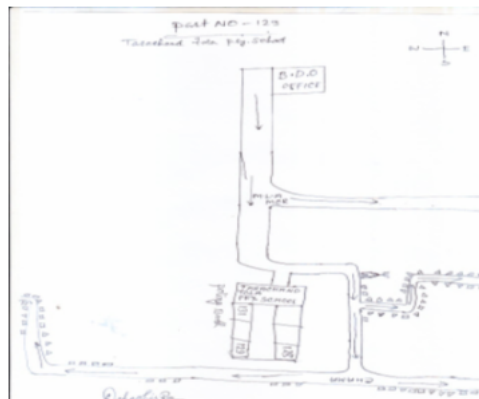

নির্বাচক নিবন্ধন আধিকারিকের স্বাক্ষর

Nazri Naksha

Google Map View

Polling Station Building Front View

Polling Station Front View

Cad View

Key MAP View

1 নাম : মনোজ মণ্ডল পিতার নাম: মানিক মণ্ডল বাড়ির নং : n0057 বয়স : 47 লিঙ্গ : পুরুষ	CKS2022937 ফটো উপলব্ধ	2 নাম : অহল্যা মন্ডল স্বামীর নাম: মানিক মন্ডল বাড়ির নং : n0057 বয়স : 66 লিঙ্গ : মহিলা	ZMU2178556 ফটো উপলব্ধ	3 নাম : মানিক মন্ডল পিতার নাম: দেবু মণ্ডল বাড়ির নং : n0057 বয়স : 76 লিঙ্গ : পুরুষ	ZMU2178267 ফটো উপলব্ধ
4 নাম : বিশখা মন্ডল স্বামীর নাম: অশোক মণ্ডল বাড়ির নং : n0127 বয়স : 39 লিঙ্গ : মহিলা	CKS2995389 ফটো উপলব্ধ	5 নাম : দীপংকর মন্ডল পিতার নাম: সুকুমার মন্ডল বাড়ির নং : নং000 বয়স : 27 লিঙ্গ : পুরুষ	ZMU2339158 ফটো উপলব্ধ	6 নাম : গোবিন্দা মন্ডল পিতার নাম: বরু মন্ডল বাড়ির নং : নং000 বয়স : 24 লিঙ্গ : পুরুষ	ZMU2347987 ফটো উপলব্ধ
7 নাম : গোবিন্দা মন্ডল পিতার নাম: প্রতাপ মন্ডল বাড়ির নং : নং000 বয়স : 27 লিঙ্গ : পুরুষ	ZMU2339554 ফটো উপলব্ধ	8 নাম : পায়েল মন্ডল স্বামীর নাম: সঞ্জয় মন্ডল বাড়ির নং : নং00081 বয়স : 27 লিঙ্গ : মহিলা	ZMU2267037 ফটো উপলব্ধ	9 নাম : ফাল্পুনী মন্ডল স্বামীর নাম: সিতেন মন্ডল বাড়ির নং : নং00079 বয়স : 25 লিঙ্গ : মহিলা	ZMU2266799 ফটো উপলব্ধ
10 নাম : সন্তোষ মন্ডল পিতার নাম: বিনোদ মন্ডল বাড়ির নং : নং00000 বয়স : 29 লিঙ্গ : পুরুষ	ZMU2339877 ফটো উপলব্ধ	11 নাম : রতন মন্ডল পিতার নাম: পাঁচু মন্ডল বাড়ির নং : না বয়স : 37 লিঙ্গ : পুরুষ	CKS3444593 ফটো উপলব্ধ	12 নাম : শিবচাঁদ মন্ডল পিতার নাম: গিরেশ মন্ডল বাড়ির নং : n0161 বয়স : 30 লিঙ্গ : পুরুষ	ZMU1788439 ফটো উপলব্ধ
13 নাম : প্রিয়া মন্ডল পিতার নাম: চন্দন মন্ডল বাড়ির নং : নং000 বয়স : 24 লিঙ্গ : মহিলা	ZMU2348183 ফটো উপলব্ধ	14 নাম : শ্যামলী মন্ডল স্বামীর নাম: অমিত মন্ডল বাড়ির নং : নং00119 বয়স : 24 লিঙ্গ : মহিলা	ZMU2267193 ফটো উপলব্ধ	15 নাম : অসিম মন্ডল পিতার নাম: সুধীর মন্ডল বাড়ির নং : নং00147 বয়স : 25 লিঙ্গ : পুরুষ	ZMU2267284 ফটো উপলব্ধ
16 নাম : টনিকা মন্ডল স্বামীর নাম: সুজয় মন্ডল বাড়ির নং : নং00080 বয়স : 26 লিঙ্গ : মহিলা	ZMU2267557 ফটো উপলব্ধ	17 নাম : টুঙ্গা সরকার স্বামীর নাম: সমির সরকার বাড়ির নং : নং00014 বয়স : 29 লিঙ্গ : মহিলা	ZMU2268803 ফটো উপলব্ধ	Q 18 নাম : ভাগ্যশ্রী গুপ্তা মন্ডল স্বামীর নাম: কবিরাজ মন্ডল বাড়ির নং : বয়স : 28 লিঙ্গ : মহিলা	ZMU1690817 ফটো উপলব্ধ
19 নাম : শিউলি মন্ডল স্বামীর নাম: শক্তিপদ মন্ডল বাড়ির নং : এন0140 বয়স : 51 লিঙ্গ : মহিলা	ZMU2461507 ফটো উপলব্ধ	20 নাম : রেনু ঘোষ স্বামীর নাম: সুভাষ ঘোষ বাড়ির নং : n0140 বয়স : 65 লিঙ্গ : মহিলা	ZMU1124726 ফটো উপলব্ধ	21 নাম : মহিপাল ঘোষ পিতার নাম: সুভাষ ঘোষ বাড়ির নং : n0134 বয়স : 36 লিঙ্গ : পুরুষ	ZMU1788272 ফটো উপলব্ধ
22 নাম : সোনালি চৌধুরী পিতার নাম: সুবোধ চৌধুরী বাড়ির নং : কানাই টোলা বয়স : 29 লিঙ্গ : মহিলা	ZMU1695261 ফটো উপলব্ধ	23 নাম : স্মৃতি মন্ডল পিতার নাম: সুবল মন্ডল বাড়ির নং : নং 0 বয়স : 24 লিঙ্গ : মহিলা	ZMU2370096 ফটো উপলব্ধ	24 নাম : সায়ন্তী লالا স্বামীর নাম: সুমন সরকার বাড়ির নং : এন0030 বয়স : 30 লিঙ্গ : মহিলা	ZMU1468867 ফটো উপলব্ধ
25 নাম : শ্রোবন মন্ডল পিতার নাম: সমর মন্ডল বাড়ির নং : নং030 বয়স : 25 লিঙ্গ : পুরুষ	ZMU2381515 ফটো উপলব্ধ	26 নাম : সুমন সরকার পিতার নাম: জীতেন্দ্র নাথ সরকার বাড়ির নং : n0030 বয়স : 34 লিঙ্গ : পুরুষ	ZMU1165307 ফটো উপলব্ধ	27 নাম : পলাশ মন্ডল মায়ের নাম: যশোদা মন্ডল বাড়ির নং : n0030 বয়স : 41 লিঙ্গ : পুরুষ	ZMU0541938 ফটো উপলব্ধ
28 নাম : সমর মন্ডল পিতার নাম: রমেশ চন্দ্র মন্ডল বাড়ির নং : n0030 বয়স : 43 লিঙ্গ : পুরুষ	CKS2508240 ফটো উপলব্ধ	29 নাম : অর্চনা পাল(সরকার) স্বামীর নাম: জিতেন্দ্রনাথ সরকার বাড়ির নং : n0030 বয়স : 58 লিঙ্গ : মহিলা	CKS2508273 ফটো উপলব্ধ	30 নাম : লক্ষী সরকার স্বামীর নাম: বিশান্তর সরকার বাড়ির নং : n0030 বয়স : 37 লিঙ্গ : মহিলা	CKS3442357 ফটো উপলব্ধ