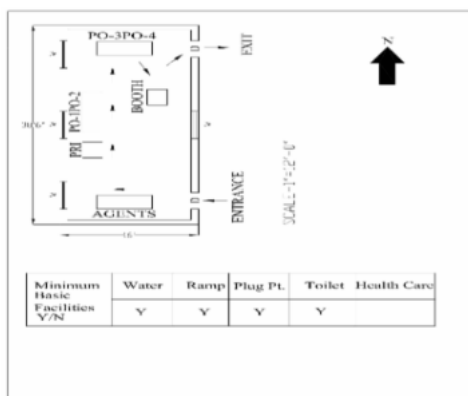

নির্বাচক নিবন্ধন আধিকারিকের স্বাক্ষর

Nazri Naksha

Google Map View

Polling Station Building Front View

Polling Station Front View

Cad View

Key MAP View

1 নাম : বেহলা বিবি স্বামীর নাম: এমাজ সেখ বাড়ির নং : n0122 বয়স : 55 লিঙ্গ : মহিলা	ZMU0543660 ফটো উপলব্ধ	2 নাম : রুলেখা বিবি স্বামীর নাম: আসরাফুল সেখ বাড়ির নং : n0120 বয়স : 53 লিঙ্গ : মহিলা	WB/07/049/318583 ফটো উপলব্ধ	3 নাম : সুন্দরী বিবি স্বামীর নাম: এমাজুদ্দিন সেখ বাড়ির নং : n0118 বয়স : 50 লিঙ্গ : মহিলা	WB/07/049/318283 ফটো উপলব্ধ
4 নাম : লালমন বিবি স্বামীর নাম: জমসেদ আলি বাড়ির নং : n0117 বয়স : 65 লিঙ্গ : মহিলা	ZMU2704724 ফটো উপলব্ধ	5 নাম : কহিনুর বিবি স্বামীর নাম: মুক্তার সেখ বাড়ির নং : n0019 বয়স : 42 লিঙ্গ : মহিলা	CKS3003928 ফটো উপলব্ধ	6 নাম : মুক্তার সেখ পিতার নাম: জামসেদ সেখ বাড়ির নং : n0019 বয়স : 54 লিঙ্গ : পুরুষ	WB/07/049/318871 ফটো উপলব্ধ
7 নাম : সাবিনা খাতুন পিতার নাম: মোঃ সারওয়ার জাহান বাড়ির নং : n0014 বয়স : 32 লিঙ্গ : মহিলা	ZMU1489657 ফটো উপলব্ধ	8 নাম : নাসিমা বিবি স্বামীর নাম: জাহাঙ্গীর আলম বাড়ির নং : n0014 বয়স : 35 লিঙ্গ : মহিলা	ZMU1489665 ফটো উপলব্ধ	9 নাম : জাহাঙ্গীর আলম মায়ের নাম: মফিজুন বেওয়া বাড়ির নং : n0014 বয়স : 37 লিঙ্গ : পুরুষ	CKS3491404 ফটো উপলব্ধ
10 নাম : সারিফুল সেখ পিতার নাম: এজাবুল সেখ বাড়ির নং : n0023 বয়স : 30 লিঙ্গ : পুরুষ	ZMU1604230 ফটো উপলব্ধ	11 নাম : সেরিনা বিবি স্বামীর নাম: এজাবুল সেখ বাড়ির নং : n0023 বয়স : 42 লিঙ্গ : মহিলা	CKS2505964 ফটো উপলব্ধ	12 নাম : সামাউল সেখ পিতার নাম: আরসাদ আলি বাড়ির নং : n0020 বয়স : 33 লিঙ্গ : পুরুষ	ZMU1489772 ফটো উপলব্ধ
13 নাম : কুলফত বিবি স্বামীর নাম: খুরসেদ আলী বাড়ির নং : n0105 বয়স : 81 লিঙ্গ : মহিলা	WB/07/049/318590 ফটো উপলব্ধ	14 নাম : সেলি বিবি স্বামীর নাম: জিয়াউল সেখ বাড়ির নং : n0098 বয়স : 35 লিঙ্গ : মহিলা	ZMU1489764 ফটো উপলব্ধ	15 নাম : জিয়াউল সেখ পিতার নাম: নুর হোসেন বাড়ির নং : n0098 বয়স : 43 লিঙ্গ : পুরুষ	ZMU1060581 ফটো উপলব্ধ
16 নাম : বরকত সেখ পিতার নাম: নুর হোসেন বাড়ির নং : n0098 বয়স : 51 লিঙ্গ : পুরুষ	WB/07/049/318433 ফটো উপলব্ধ	17 নাম : মোমিনা বিবি স্বামীর নাম: নুর হোসেন বাড়ির নং : n0098 বয়স : 73 লিঙ্গ : মহিলা	WB/07/049/318570 ফটো উপলব্ধ	18 নাম : সরিকুল আলম পিতার নাম: শামসুদ্দিন আহমেদ বাড়ির নং : n0094 বয়স : 39 লিঙ্গ : পুরুষ	CKS3006046 ফটো উপলব্ধ
19 নাম : মনিরুল ইসলাম পিতার নাম: সামসুদ্দিন আহমেদ বাড়ির নং : n0094 বয়স : 42 লিঙ্গ : পুরুষ	CKS2505634 ফটো উপলব্ধ	20 নাম : নারুল খাতুন স্বামীর নাম: তসলিমউদ্দিন আহমেদ বাড়ির নং : n0094 বয়স : 51 লিঙ্গ : মহিলা	CKS3003969 ফটো উপলব্ধ	21 নাম : সাফিকুল ইসলাম পিতার নাম: সায়েদ আলি বাড়ির নং : n0057 বয়স : 34 লিঙ্গ : পুরুষ	CKS3331352 ফটো উপলব্ধ
22 নাম : সায়েদ আলি পিতার নাম: লালমহম্মদ বাড়ির নং : n0057 বয়স : 76 লিঙ্গ : পুরুষ	ZMU2529691 ফটো উপলব্ধ	23 নাম : হাজিকুল আলম পিতার নাম: মহঃ এসাহাক সেখ বাড়ির নং : n0048 বয়স : 56 লিঙ্গ : পুরুষ	WB/07/049/318279 ফটো উপলব্ধ	24 নাম : রাজু সেখ পিতার নাম: লুতফল বাড়ির নং : n0013 বয়স : 30 লিঙ্গ : পুরুষ	ZMU1489285 ফটো উপলব্ধ
25 নাম : আমনুর বিবি স্বামীর নাম: লুতফল হক বাড়ির নং : n0013 বয়স : 49 লিঙ্গ : মহিলা	WB/07/049/318280 ফটো উপলব্ধ	26 নাম : রহিমা বিবি স্বামীর নাম: ওয়াজেদ আলী বাড়ির নং : n0012 বয়স : 57 লিঙ্গ : মহিলা	WB/07/049/318656 ফটো উপলব্ধ	27 নাম : জান্নাতুন বিবি স্বামীর নাম: ফারুক সেখ বাড়ির নং : n0004 বয়স : 33 লিঙ্গ : মহিলা	ZMU1489608 ফটো উপলব্ধ
28 নাম : রেখা বিবি স্বামীর নাম: মনটু সেখ বাড়ির নং : n0004 বয়স : 56 লিঙ্গ : মহিলা	WB/07/049/318700 ফটো উপলব্ধ	29 নাম : জেমি খাতুন পিতার নাম: সাজাহান সেখ বাড়ির নং : n0041 বয়স : 39 লিঙ্গ : মহিলা	ZMU0545434 ফটো উপলব্ধ	30 নাম : সেতারা বিবি স্বামীর নাম: শাহজাহান সেখ বাড়ির নং : n0041 বয়স : 66 লিঙ্গ : মহিলা	WB/07/049/318782 ফটো উপলব্ধ