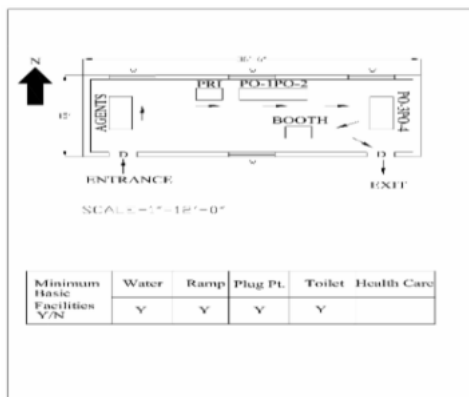

নির্বাচক নিবন্ধন আধিকারিকের স্বাক্ষর

Nazri Naksha

Google Map View

Polling Station Building Front View

Polling Station Front View

Cad View

Key MAP View

1 নাম : রুকসেনা খাতুন স্বামীর নাম: মুকতার আলি বাড়ির নং : n0051 বয়স : 30 লিঙ্গ : মহিলা	ZMU1604370	ফটো উপলব্ধ	2 নাম : আলোহার বিবি স্বামীর নাম: হাম্মান বাড়ির নং : n0051 বয়স : 56 লিঙ্গ : মহিলা	WB/07/049/321532	ফটো উপলব্ধ	3 নাম : আলহাজ্জ সেখ পিতার নাম: আব্দুল হাম্মান বাড়ির নং : n0051 বয়স : 29 লিঙ্গ : পুরুষ	ZMU1604354	ফটো উপলব্ধ
4 নাম : জাহানারা বিবি স্বামীর নাম: নৈমুদ্দিন সেখ বাড়ির নং : n0089 বয়স : 56 লিঙ্গ : মহিলা	CKS3005568	ফটো উপলব্ধ	5 নাম : রুবিনুর বিবি স্বামীর নাম: জালালউদ্দিন সেখ বাড়ির নং : n0099 বয়স : 71 লিঙ্গ : মহিলা	CKS0457861	ফটো উপলব্ধ	6 নাম : দুলালী বিবি স্বামীর নাম: বাদিরুদ্দিন সেখ বাড়ির নং : n0097 বয়স : 40 লিঙ্গ : মহিলা	CKS3194149	ফটো উপলব্ধ
7 নাম : সাবিনা বিবি স্বামীর নাম: মোসারার সেখ বাড়ির নং : n0096 বয়স : 44 লিঙ্গ : মহিলা	CKS3194156	ফটো উপলব্ধ	8 নাম : তসলিমা স্বামীর নাম: আতাউর বাড়ির নং : n0033 বয়স : 49 লিঙ্গ : মহিলা	CKS3004553	ফটো উপলব্ধ	9 নাম : ফিরদৌসি বিবি স্বামীর নাম: সাদেক সেখ বাড়ির নং : n0033 বয়স : 34 লিঙ্গ : মহিলা	ZMU1254531	ফটো উপলব্ধ
10 নাম : তারা বিবি স্বামীর নাম: ফজল সেখ বাড়ির নং : n0108 বয়স : 44 লিঙ্গ : মহিলা	WB/07/049/339149	ফটো উপলব্ধ	11 নাম : সানাউল সেখ পিতার নাম: আফসার আলি বাড়ির নং : n0107 বয়স : 32 লিঙ্গ : পুরুষ	ZMU1548445	ফটো উপলব্ধ	12 নাম : ইমাম হোসেন পিতার নাম: আফসার আলি বাড়ির নং : n0107 বয়স : 37 লিঙ্গ : পুরুষ	ZMU1548452	ফটো উপলব্ধ
13 নাম : রীনা বিবি স্বামীর নাম: জহের আলী বাড়ির নং : n0010 বয়স : 47 লিঙ্গ : মহিলা	ZMU0547406	ফটো উপলব্ধ	14 নাম : মুক্তেজুরআলম পিতার নাম: কাশিমুদ্দিন বাড়ির নং : n0010 বয়স : 55 লিঙ্গ : পুরুষ	CKS2022341	ফটো উপলব্ধ	15 নাম : জহের আলি পিতার নাম: কাশিমুদ্দিন বাড়ির নং : n0010 বয়স : 59 লিঙ্গ : পুরুষ	ZMU0547398	ফটো উপলব্ধ
16 নাম : সদাগর সেখ পিতার নাম: মৃত পেশকার বাড়ির নং : n0021 বয়স : 34 লিঙ্গ : পুরুষ	ZMU1604438	ফটো উপলব্ধ	17 নাম : মোহেরনেশা স্বামীর নাম: রহমান বাড়ির নং : n0021 বয়স : 56 লিঙ্গ : মহিলা	WB/07/049/321227	ফটো উপলব্ধ	18 নাম : চাঁদনি খাতুন বিবি স্বামীর নাম: মিঠুন সেখ বাড়ির নং : n0021 বয়স : 36 লিঙ্গ : মহিলা	ZMU1165760	ফটো উপলব্ধ
19 নাম : মিঠুন সেখ পিতার নাম: রহমান সেখ বাড়ির নং : n0021 বয়স : 37 লিঙ্গ : পুরুষ	ZMU1060847	ফটো উপলব্ধ	20 নাম : মোঃ কারিম পিতার নাম: রহমান সেখ বাড়ির নং : n0021 বয়স : 39 লিঙ্গ : পুরুষ	ZMU1165810	ফটো উপলব্ধ	21 নাম : রহমান সেখ পিতার নাম: পেশকার সেখ বাড়ির নং : n0021 বয়স : 61 লিঙ্গ : পুরুষ	WB/07/049/321064	ফটো উপলব্ধ
22 নাম : রুবিনুর বিবি স্বামীর নাম: জিয়াউল হক বাড়ির নং : n0028 বয়স : 41 লিঙ্গ : মহিলা	CKS3004462	ফটো উপলব্ধ	23 নাম : জিয়াউল হক পিতার নাম: আইজুদ্দিন সেখ বাড়ির নং : n0028 বয়স : 42 লিঙ্গ : পুরুষ	CKS2509693	ফটো উপলব্ধ	24 নাম : লালমন বিবি স্বামীর নাম: জমসেদ আলী বাড়ির নং : n0028 বয়স : 58 লিঙ্গ : মহিলা	CKS2766871	ফটো উপলব্ধ
25 নাম : সেতারা বেওয়া স্বামীর নাম: আইজুদ্দিন বাড়ির নং : n0028 বয়স : 66 লিঙ্গ : মহিলা	WB/07/049/321305	ফটো উপলব্ধ	26 নাম : আব্দুল হক পিতার নাম: মৃত টানু সেখ বাড়ির নং : n0027 বয়স : 33 লিঙ্গ : পুরুষ	ZMU1604362	ফটো উপলব্ধ	27 নাম : আইনুরা বিবি স্বামীর নাম: ফিটু মিঞা বাড়ির নং : n0027 বয়স : 40 লিঙ্গ : মহিলা	CKS3197464	ফটো উপলব্ধ
28 নাম : জিনাতুন বিবি স্বামীর নাম: মজিবুর সেখ বাড়ির নং : n0027 বয়স : 50 লিঙ্গ : মহিলা	CKS2023711	ফটো উপলব্ধ	29 নাম : নাজেমা স্বামীর নাম: মোজাম্মেল বাড়ির নং : n0027 বয়স : 56 লিঙ্গ : মহিলা	CKS3330545	ফটো উপলব্ধ	30 নাম : মোজাম্মেল পিতার নাম: ফাইজুদ্দিন বাড়ির নং : n0027 বয়স : 66 লিঙ্গ : পুরুষ	WB/07/049/321473	ফটো উপলব্ধ