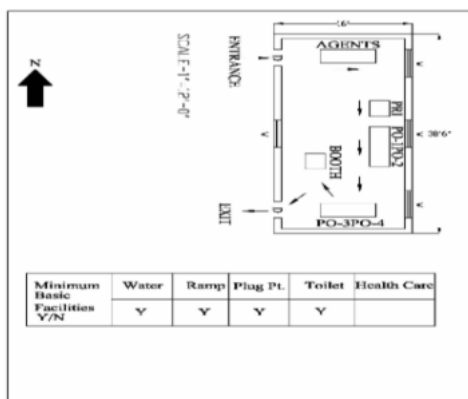

নির্বাচক নিবন্ধন আধিকারিকের স্বাক্ষর

Nazri Naksha

Google Map View

Polling Station Building Front View

Polling Station Front View

Cad View

Key MAP View

1 নাম : সায়েদা বেওয়া স্বামীর নাম: ফরিদ সেখ বাড়ির নং : n0264 বয়স : 56 লিঙ্গ : মহিলা	WB/07/049/033246	2 নাম : চারু চন্দ্র মণ্ডল পিতার নাম: রমেশ্বর মণ্ডল বাড়ির নং : n0051 বয়স : 48 লিঙ্গ : পুরুষ	CKS2325694	3 নাম : সিকুরাণী মন্ডল স্বামীর নাম: চারুচন্দ্র মন্ডল বাড়ির নং : n0051 বয়স : 46 লিঙ্গ : মহিলা	CKS3280195
4 নাম : চেনবানু বিবি স্বামীর নাম: প্রমথলাল সেখ বাড়ির নং : n0880 বয়স : 38 লিঙ্গ : মহিলা	ZMU1129238	5 নাম : পূর্ণিমা খাতুন পিতার নাম: আলিম সেখ বাড়ির নং : n0802 বয়স : 33 লিঙ্গ : মহিলা	ZMU0987735	6 নাম : নাসিমা বিবি স্বামীর নাম: আব্দুল জাহিরুদ্দিন বাড়ির নং : n0810 বয়স : 40 লিঙ্গ : মহিলা	ZMU1217892
7 নাম : আব্দুল জাহিরুদ্দিন পিতার নাম: আব্দুল লতিফ বাড়ির নং : n0311 বয়স : 53 লিঙ্গ : পুরুষ	WB/07/039/015547	8 নাম : প্রদীপ মন্ডল পিতার নাম: রাম চন্দ্র মন্ডল বাড়ির নং : n0321 বয়স : 30 লিঙ্গ : পুরুষ	ZMU1426220	9 নাম : মেরিনা খাতুন পিতার নাম: হোরমুজ্জ সেখ বাড়ির নং : নু বয়স : 41 লিঙ্গ : মহিলা	ZMU1122415
10 নাম : মিনতী মণ্ডল স্বামীর নাম: উপেন মণ্ডল বাড়ির নং : n0109 বয়স : 58 লিঙ্গ : মহিলা	WB/07/049/033390	11 নাম : রাজকুমারী মণ্ডল স্বামীর নাম: জগদীশ মণ্ডল বাড়ির নং : n0109 বয়স : 51 লিঙ্গ : মহিলা	WB/07/049/033410	12 নাম : সুনীল মণ্ডল পিতার নাম: নরেশ মণ্ডল বাড়ির নং : n0056 বয়স : 48 লিঙ্গ : পুরুষ	CKS2015832
13 নাম : ফতেমা বিবি স্বামীর নাম: পাইগম সেখ বাড়ির নং : n0012 বয়স : 52 লিঙ্গ : মহিলা	CKS3178670	14 নাম : গোলবাহার বিবি স্বামীর নাম: মহঃ আইনুল সেখ বাড়ির নং : n0279 বয়স : 81 লিঙ্গ : মহিলা	CKS2327443	15 নাম : হীরা বিবি স্বামীর নাম: মহঃ জাকির হোসেন বাড়ির নং : n0278 বয়স : 56 লিঙ্গ : মহিলা	CKS2327476
16 নাম : ময়না খাতুন (বিবি) স্বামীর নাম: বাবুল সেখ বাড়ির নং : n0261 বয়স : 39 লিঙ্গ : মহিলা	ZMU1305408	17 নাম : শকুন্তলা মণ্ডল স্বামীর নাম: সুভাষ মণ্ডল বাড়ির নং : n0158 বয়স : 49 লিঙ্গ : মহিলা	WB/07/049/033133	18 নাম : বাপী মন্ডল পিতার নাম: সুভাষ মন্ডল বাড়ির নং : n0158 বয়স : 32 লিঙ্গ : পুরুষ	ZMU1305770
19 নাম : সফিকুল সেখ পিতার নাম: সেরাজুল সেখ বাড়ির নং : n0249 বয়স : 42 লিঙ্গ : পুরুষ	CKS3179082	20 নাম : জাকির হোসেন পিতার নাম: আইনুল সেখ বাড়ির নং : n0897 বয়স : 30 লিঙ্গ : পুরুষ	CKS2327427	21 নাম : এজাবুল সেখ পিতার নাম: হাসিমুদ্দিন সেখ বাড়ির নং : n0307 বয়স : 63 লিঙ্গ : পুরুষ	ZMU0988253
22 নাম : মোসাঃ কল্যাণা খাতুন স্বামীর নাম: মাতাউর সেখ বাড়ির নং : n0807 বয়স : 30 লিঙ্গ : মহিলা	ZMU1560382	23 নাম : সাদ্দাম সেখ পিতার নাম: এজাবুল সেখ বাড়ির নং : n0807 বয়স : 30 লিঙ্গ : পুরুষ	ZMU1305697	24 নাম : সাইদুল সেখ পিতার নাম: হাকিমুদ্দিন সেখ বাড়ির নং : n0307 বয়স : 52 লিঙ্গ : পুরুষ	ZMU1559764
25 নাম : রুবোদা বিবি স্বামীর নাম: সাইদুল সেখ বাড়ির নং : n0307 বয়স : 50 লিঙ্গ : মহিলা	ZMU1559772	26 নাম : বাবুল মন্ডল মায়ের নাম: শকুন্তলা মন্ডল বাড়ির নং : n0307 বয়স : 37 লিঙ্গ : পুরুষ	ZMU1559822	27 নাম : মুলেদা বেওয়া স্বামীর নাম: ফারু সেখ বাড়ির নং : n0158 বয়স : 76 লিঙ্গ : মহিলা	ZMU0982645
28 নাম : মেরাজুল সেখ পিতার নাম: এজাবুল সেখ বাড়ির নং : n0307 বয়স : 30 লিঙ্গ : পুরুষ	ZMU1736933	29 নাম : সেজউল সেখ পিতার নাম: মাতাউর রহমান বাড়ির নং : n0880 বয়স : 30 লিঙ্গ : পুরুষ	ZMU1737006	30 নাম : মিঠুন ঘোষ পিতার নাম: পিন্টু ঘোষ বাড়ির নং : n0300 বয়স : 27 লিঙ্গ : পুরুষ	ZMU1751700