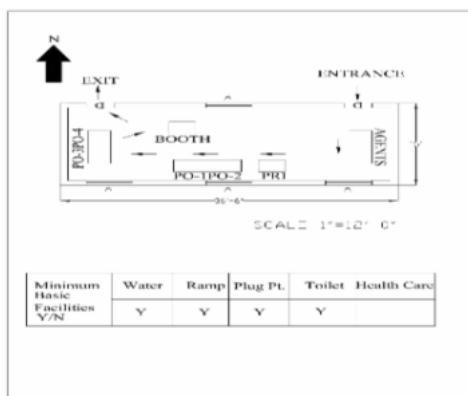

নির্বাচক নিবন্ধন আধিকারিকের স্বাক্ষর

Nazri Naksha

Google Map View

Polling Station Building Front View

Polling Station Front View

Cad View

Key MAP View

1 নাম : আব্দুল হক পিতার নাম: মহ সলেইমান সেখ বাড়ির নং : n0179 বয়স : 39 লিঙ্গ : পুরুষ	CKS3009321 ফটো উপলব্ধ	2 নাম : সানজিদা বেগম স্বামীর নাম: গিয়াসুদ্দিন আহমেদ বাড়ির নং : n0179 বয়স : 61 লিঙ্গ : মহিলা	WB/07/049/324485 ফটো উপলব্ধ	3 নাম : সনত চন্দ্র দাস পিতার নাম: সুকুমার দাস বাড়ির নং : n0179 বয়স : 47 লিঙ্গ : পুরুষ	CKS2123222 ফটো উপলব্ধ
4 নাম : উৎপলা মণ্ডল স্বামীর নাম: হরিশ মণ্ডল বাড়ির নং : n0045 বয়স : 59 লিঙ্গ : মহিলা	WB/07/049/324707 ফটো উপলব্ধ	5 নাম : লুতফোন নেশা স্বামীর নাম: ইয়াসিন আলী বাড়ির নং : n0175 বয়স : 43 লিঙ্গ : মহিলা	CKS3104759 ফটো উপলব্ধ	6 নাম : শেফালী বিবি স্বামীর নাম: হুমায়ুন আলি বাড়ির নং : n0060 বয়স : 62 লিঙ্গ : মহিলা	CKS0126045 ফটো উপলব্ধ
7 নাম : সারিজা খাতুন পিতার নাম: সাইফুদ্দিন মিয়া বাড়ির নং : নং00 বয়স : 25 লিঙ্গ : মহিলা	ZMU2344596 ফটো উপলব্ধ	8 নাম : দিল বাদশা পিতার নাম: নাজমুল ইসলাম বাড়ির নং : নং 000 বয়স : 24 লিঙ্গ : পুরুষ	ZMU2274512 ফটো উপলব্ধ	9 নাম : মাইরোম খাতুন স্বামীর নাম: আকতারুজ্জামান বাড়ির নং : নং127 বয়স : 24 লিঙ্গ : মহিলা	ZMU2564441 ফটো উপলব্ধ
10 নাম : হরিশচন্দ্র মন্ডল পিতার নাম: শচীন মণ্ডল বাড়ির নং : n0045 বয়স : 74 লিঙ্গ : পুরুষ	CKS3007127 ফটো উপলব্ধ	11 নাম : মহঃ সলেইমান সেখ পিতার নাম: ইনসান আলি বাড়ির নং : n0179 বয়স : 69 লিঙ্গ : পুরুষ	ZMU2019941 ফটো উপলব্ধ	12 নাম : হাজেরা খাতুন স্বামীর নাম: মহঃ সোলেইমান সেখ বাড়ির নং : n0179 বয়স : 68 লিঙ্গ : মহিলা	ZMU2019966 ফটো উপলব্ধ
13 নাম : রুবি খাতুন স্বামীর নাম: আল হাজিজ বাড়ির নং : এন0156 বয়স : 29 লিঙ্গ : মহিলা	ZMU1971084 ফটো উপলব্ধ	14 নাম : নিলুফা ইয়াসমিন পিতার নাম: আফরাজুল সেখ বাড়ির নং : এন0158 বয়স : 26 লিঙ্গ : মহিলা	ZMU1962489 ফটো উপলব্ধ	15 নাম : সামিমা আফরোজ স্বামীর নাম: আবদুল হক বাড়ির নং : এন0179 বয়স : 29 লিঙ্গ : মহিলা	ZMU1970953 ফটো উপলব্ধ
16 নাম : আমতারা বিবি স্বামীর নাম: সেলিম সেখ বাড়ির নং : এন0158 বয়স : 27 লিঙ্গ : মহিলা	ZMU1970813 ফটো উপলব্ধ	17 নাম : আকতারুজ্জামান পিতার নাম: তাজামুল ইসলাম বাড়ির নং : নং 000 বয়স : 25 লিঙ্গ : পুরুষ	ZMU2275246 ফটো উপলব্ধ	18 নাম : মুক্তা সরকার মন্ডল স্বামীর নাম: বিশ্বনাথ মন্ডল বাড়ির নং : n0088 বয়স : 54 লিঙ্গ : মহিলা	CKS3332186 ফটো উপলব্ধ
19 নাম : সাহিন আলম পিতার নাম: জাহাঙ্গীর আলম বাড়ির নং : নং 162 বয়স : 26 লিঙ্গ : পুরুষ	ZMU2361814 ফটো উপলব্ধ	20 নাম : হুমায়ন আলি পিতার নাম: নবাবজান মিয়া বাড়ির নং : n0057 বয়স : 70 লিঙ্গ : পুরুষ	CKS0125971 ফটো উপলব্ধ	21 নাম : তোহোরোন খাতুন স্বামীর নাম: জাহাঙ্গীর আলোম বাড়ির নং : n0057 বয়স : 25 লিঙ্গ : মহিলা	ZMU2551067 ফটো উপলব্ধ
22 নাম : নূর ইসলাম পিতার নাম: হুমায়ুন আলি বাড়ির নং : n0057 বয়স : 28 লিঙ্গ : পুরুষ	ZMU1698539 ফটো উপলব্ধ	23 নাম : আসগার আলি পিতার নাম: হুমায়ুন আলি বাড়ির নং : n0057 বয়স : 29 লিঙ্গ : পুরুষ	ZMU1604735 ফটো উপলব্ধ	24 নাম : ফিরোজ আলি পিতার নাম: হুমায়ুন আলি বাড়ির নং : n0057 বয়স : 31 লিঙ্গ : পুরুষ	ZMU1363811 ফটো উপলব্ধ
25 নাম : জাহাঙ্গীর আলোম পিতার নাম: হুমায়ুন আলি বাড়ির নং : n0057 বয়স : 32 লিঙ্গ : পুরুষ	ZMU1363845 ফটো উপলব্ধ	26 নাম : নাসতারা বিবি স্বামীর নাম: আবদুল্লাহ সেখ বাড়ির নং : n0057 বয়স : 39 লিঙ্গ : মহিলা	ZMU1254762 ফটো উপলব্ধ	27 নাম : আবদুল্লাহ সেখ পিতার নাম: হুমায়ুন আলি বাড়ির নং : n0057 বয়স : 36 লিঙ্গ : পুরুষ	ZMU1061589 ফটো উপলব্ধ
28 নাম : খাদিজা খাতুন স্বামীর নাম: নূর ইসলাম বাড়ির নং : গোপাল ঘোষ টোলা বয়স : 20 লিঙ্গ : মহিলা	ZMU2695195 ফটো উপলব্ধ	29 নাম : ইয়াসিন আলী পিতার নাম: রিয়াজুদ্দিন বাড়ির নং : n0172 বয়স : 53 লিঙ্গ : পুরুষ	CKS3104742 ফটো উপলব্ধ	30 নাম : নাহিদ আখতার পিতার নাম: গিয়াসুদ্দিন আহমেদ বাড়ির নং : n0043 বয়স : 30 লিঙ্গ : পুরুষ	ZMU1490580 ফটো উপলব্ধ