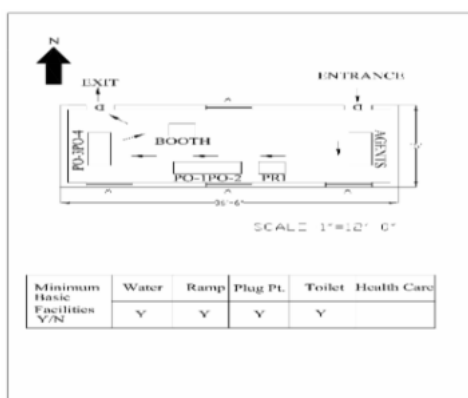

নির্বাচক নিবন্ধন আধিকারিকের স্বাক্ষর

Nazri Naksha

Google Map View

Polling Station Building Front View

Polling Station Front View

Cad View

Key MAP View

1 নাম : নাসিম সেখ পিতার নাম: জেনারেল হক বাড়ির নং : নং0208 বয়স : 23 লিঙ্গ : পুরুষ	ZMU2379808 ফটো উপলব্ধ	2 নাম : হাসিনা খাতুন স্বামীর নাম: সৈয়দুল্লাহ সেখ বাড়ির নং : এন0188 বয়স : 20 লিঙ্গ : মহিলা	ZMU2476554 ফটো উপলব্ধ	3 নাম : নাদিম সেখ পিতার নাম: তাজামুল সেখ বাড়ির নং : এন194 বয়স : 24 লিঙ্গ : পুরুষ	ZMU2476620 ফটো উপলব্ধ
4 নাম : রজিনা খাতুন স্বামীর নাম: মাসিদুর রহমান বাড়ির নং : এন0208 বয়স : 28 লিঙ্গ : মহিলা	ZMU1971852 ফটো উপলব্ধ	5 নাম : কবির সেখ পিতার নাম: তাজামুল সেখ বাড়ির নং : এন0194 বয়স : 25 লিঙ্গ : পুরুষ	ZMU1971910 ফটো উপলব্ধ	6 নাম : রাখিনা খাতুন পিতার নাম: তাজামুল সেখ বাড়ির নং : এন0194 বয়স : 26 লিঙ্গ : মহিলা	ZMU1971902 ফটো উপলব্ধ
7 নাম : হাসিনা খাতুন স্বামীর নাম: আসিরুদ্দিন সেখ বাড়ির নং : নং0208 বয়স : 23 লিঙ্গ : মহিলা	ZMU2380871 ফটো উপলব্ধ	8 নাম : সাদেক মলিক পিতার নাম: মুজিব হোসেন বাড়ির নং : N0188 বয়স : 27 লিঙ্গ : পুরুষ	ZMU2255495 ফটো উপলব্ধ	9 নাম : আমান ইসলাম পিতার নাম: মোহাম্মদ খাবিরুল ইসলাম বাড়ির নং : এন0201 বয়স : 22 লিঙ্গ : পুরুষ	ZMU2476760 ফটো উপলব্ধ
10 নাম : সাডেকুল ইসলাম পিতার নাম: মজিদ আলি বাড়ির নং : নং212 বয়স : 23 লিঙ্গ : পুরুষ	ZMU2513513 ফটো উপলব্ধ	11 নাম : আব্দুল জব্বার পিতার নাম: রফিক জব্বার বাড়ির নং : নং185 বয়স : 26 লিঙ্গ : পুরুষ	ZMU2551083 ফটো উপলব্ধ	12 নাম : রোকিয়া খাতুন স্বামীর নাম: ফাহিমুল সেখ বাড়ির নং : না 0216 বয়স : 23 লিঙ্গ : মহিলা	ZMU2381978 ফটো উপলব্ধ
13 নাম : বুলি খাতুন স্বামীর নাম: হজরত সেখ বাড়ির নং : সোবরাতি টোলা বয়স : 27 লিঙ্গ : মহিলা	ZMU2565216 ফটো উপলব্ধ	14 নাম : ফাতেমা খাতুন পিতার নাম: অমাজুদদীন সেখ বাড়ির নং : নং185 বয়স : 27 লিঙ্গ : মহিলা	ZMU2515526 ফটো উপলব্ধ	15 নাম : হজরত সেখ পিতার নাম: বাটু সেখ বাড়ির নং : n0213 বয়স : 27 লিঙ্গ : পুরুষ	ZMU1971985 ফটো উপলব্ধ
16 নাম : আলিয়ারা খাতুন পিতার নাম: আনিসুর রহমান বাড়ির নং : N0215 বয়স : 26 লিঙ্গ : মহিলা	ZMU1971969 ফটো উপলব্ধ	17 নাম : জুলেখা খাতুন স্বামীর নাম: সাদেক সেখ বাড়ির নং : নং0184 বয়স : 23 লিঙ্গ : মহিলা	ZMU2380699 ফটো উপলব্ধ	18 নাম : রুশ্মা খাতুন স্বামীর নাম: নজমুল হক বাড়ির নং : নং0181 বয়স : 24 লিঙ্গ : মহিলা	ZMU2379923 ফটো উপলব্ধ
19 নাম : রোজিনা খাতুন স্বামীর নাম: রবিউল সেখ বাড়ির নং : এন0186 বয়স : 23 লিঙ্গ : মহিলা	ZMU2477412 ফটো উপলব্ধ	20 নাম : জামিন নাহার পিতার নাম: এমওবাইদুর রহমান বাড়ির নং : নং0202 বয়স : 23 লিঙ্গ : মহিলা	ZMU2380988 ফটো উপলব্ধ	21 নাম : অঞ্জনা মন্ডল পিতার নাম: মিতুন্জয় মন্ডল বাড়ির নং : n0145 বয়স : 34 লিঙ্গ : মহিলা	ZMU1255231 ফটো উপলব্ধ
22 নাম : পিংকী দাস (মন্ডল) স্বামীর নাম: মনোজ মন্ডল বাড়ির নং : n0151 বয়স : 35 লিঙ্গ : মহিলা	ZMU1166693 ফটো উপলব্ধ	23 নাম : সুশান্ত মন্ডল পিতার নাম: সত্যেন মন্ডল বাড়ির নং : নং138 বয়স : 24 লিঙ্গ : পুরুষ	ZMU2255792 ফটো উপলব্ধ	24 নাম : বিউটি কুমারী স্বামীর নাম: অসিত মন্ডল বাড়ির নং : N0153 বয়স : 27 লিঙ্গ : মহিলা	ZMU2255693 ফটো উপলব্ধ
25 নাম : সন্ধ্যা মন্ডল পিতার নাম: রাধেশ মন্ডল বাড়ির নং : নং00137 বয়স : 25 লিঙ্গ : পুরুষ	ZMU2277911 ফটো উপলব্ধ	26 নাম : টুনি মন্ডল স্বামীর নাম: উত্তম মন্ডল বাড়ির নং : N0159 বয়স : 25 লিঙ্গ : মহিলা	ZMU2255719 ফটো উপলব্ধ	27 নাম : সামির মন্ডল পিতার নাম: হরিশ মন্ডল বাড়ির নং : নং-166 বয়স : 24 লিঙ্গ : পুরুষ	ZMU2255487 ফটো উপলব্ধ
28 নাম : পুতুল সরকার স্বামীর নাম: নারায়ন সরকার বাড়ির নং : n0153 বয়স : 37 লিঙ্গ : মহিলা	CKS3442738 ফটো উপলব্ধ	29 নাম : পূজা মন্ডল স্বামীর নাম: সুরজিত মন্ডল বাড়ির নং : n0156 বয়স : 28 লিঙ্গ : মহিলা	ZMU1699297 ফটো উপলব্ধ	30 নাম : সুরজিত মণ্ডল পিতার নাম: দেবেন মণ্ডল বাড়ির নং : n0156 বয়স : 40 লিঙ্গ : পুরুষ	CKS3197969 ফটো উপলব্ধ