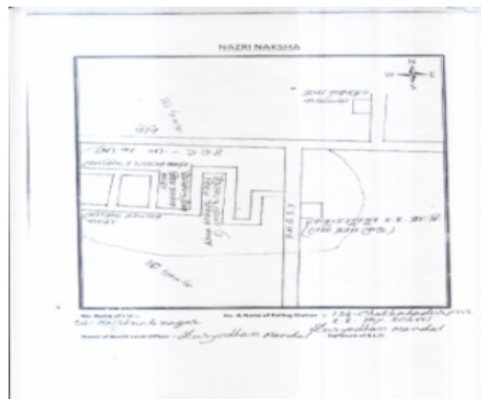

নির্বাচক নিবন্ধন আধিকারিকের স্বাক্ষর

Nazri Naksha

Google Map View

Polling Station Building Front View

Polling Station Front View

Cad View

Key MAP View

| | | | | | |
|--|--------------------------|---|--------------------------|--|--------------------------|
| 1 নাম : সন্ধ্যা মন্ডল (শীল) স্বামীর নাম: চির কুমার শীল বাড়ির নং : n0151 বয়স : 38 লিঙ্গ : মহিলা | ZMU1063247 ফটো উপলব্ধ | 2 নাম : মিঠুন ঘোষ পিতার নাম: অর্জুন ঘোষ বাড়ির নং : n0286 বয়স : 32 লিঙ্গ : পুরুষ | ZMU1789569 ফটো উপলব্ধ | 3 নাম : ছবি ঘোষ স্বামীর নাম: বিশ্বজিৎ ঘোষ বাড়ির নং : নং00 বয়স : 26 লিঙ্গ : মহিলা | ZMU2424893 ফটো উপলব্ধ |
| 4 নাম : চম্পা ঘোষ স্বামীর নাম: মিঠুন ঘোষ বাড়ির নং : নং00 বয়স : 33 লিঙ্গ : মহিলা | ZMU2424851 ফটো উপলব্ধ | 5 নাম : জয়ন্ত ঘোষ পিতার নাম: বিণ্ডু ঘোষ বাড়ির নং : N0074 বয়স : 27 লিঙ্গ : পুরুষ | ZMU1937069 ফটো উপলব্ধ | 6 নাম : বেবি ঘোষ স্বামীর নাম: জয়ন্ত ঘোষ বাড়ির নং : N0074 বয়স : 26 লিঙ্গ : মহিলা | ZMU1937077 ফটো উপলব্ধ |
| 7 নাম : মৌসুমি ঘোষ স্বামীর নাম: কার্তিক ঘোষ বাড়ির নং : n0317 বয়স : 28 লিঙ্গ : মহিলা | ZMU1789940 ফটো উপলব্ধ | 8 নাম : রিমা সিংহ স্বামীর নাম: সনাতন সিংহ বাড়ির নং : n0079 বয়স : 48 লিঙ্গ : মহিলা | CKS2076362 ফটো উপলব্ধ | 9 নাম : কল্পনা ঘোষ স্বামীর নাম: বচন ঘোষ বাড়ির নং : N0074 বয়স : 27 লিঙ্গ : মহিলা | ZMU1864396 ফটো উপলব্ধ |
| 10 নাম : উলাশী ঘোষ স্বামীর নাম: সূচেন ঘোষ বাড়ির নং : n0124 বয়স : 73 লিঙ্গ : মহিলা | ZMU2635399 ফটো উপলব্ধ | 11 নাম : সনকা ঘোষ স্বামীর নাম: বলাই ঘোষ বাড়ির নং : n0079 বয়স : 43 লিঙ্গ : মহিলা | CKS2475978 ফটো উপলব্ধ | 12 নাম : বলাই ঘোষ পিতার নাম: ছবিলাল ঘোষ বাড়ির নং : n0079 বয়স : 46 লিঙ্গ : পুরুষ | CKS2004026 ফটো উপলব্ধ |
| 13 নাম : পূজা ঘোষ স্বামীর নাম: বিদ্যাধর চৌধুরী বাড়ির নং : N0027 বয়স : 27 লিঙ্গ : মহিলা | ZMU1932185 ফটো উপলব্ধ | 14 নাম : জুলি ঘোষ স্বামীর নাম: আন্তিক ঘোষ বাড়ির নং : N0080 বয়স : 27 লিঙ্গ : মহিলা | ZMU1864156 ফটো উপলব্ধ | 15 নাম : সুজন ঘোষ পিতার নাম: বলাই ঘোষ বাড়ির নং : N0079 বয়স : 27 লিঙ্গ : পুরুষ | ZMU1864271 ফটো উপলব্ধ |
| 16 নাম : বচন ঘোষ পিতার নাম: বিণ্ডু ঘোষ বাড়ির নং : N0074 বয়স : 42 লিঙ্গ : পুরুষ | ZMU1864305 ফটো উপলব্ধ | 17 নাম : বিশ্বজিত ঘোষ পিতার নাম: অর্জুন ঘোষ বাড়ির নং : n0294 বয়স : 29 লিঙ্গ : পুরুষ | ZMU1789718 ফটো উপলব্ধ | 18 নাম : টুম্পা ঘোষ স্বামীর নাম: রাম ঘোষ বাড়ির নং : n0295 বয়স : 31 লিঙ্গ : মহিলা | ZMU1789726 ফটো উপলব্ধ |
| 19 নাম : আন্তিক ঘোষ পিতার নাম: জয়লাল ঘোষ বাড়ির নং : n0080 বয়স : 29 লিঙ্গ : পুরুষ | ZMU1699537 ফটো উপলব্ধ | 20 নাম : রঞ্জয় ঘোষ পিতার নাম: সূচেন ঘোষ বাড়ির নং : n0124 বয়স : 37 লিঙ্গ : পুরুষ | ZMU1167279 ফটো উপলব্ধ | 21 নাম : শম্পা ঘোষ স্বামীর নাম: সঞ্জয় ঘোষ বাড়ির নং : n0124 বয়স : 33 লিঙ্গ : মহিলা | ZMU1365170 ফটো উপলব্ধ |
| 22 নাম : সঞ্জয় ঘোষ পিতার নাম: সূচেন ঘোষ বাড়ির নং : n0124 বয়স : 39 লিঙ্গ : পুরুষ | ZMU1167287 ফটো উপলব্ধ | 23 নাম : কার্তিক ঘোষ পিতার নাম: জয়লাল ঘোষ বাড়ির নং : n0080 বয়স : 33 লিঙ্গ : পুরুষ | ZMU1492214 ফটো উপলব্ধ | 24 নাম : রাম ঘোষ পিতার নাম: জয়লাল ঘোষ বাড়ির নং : n0080 বয়স : 36 লিঙ্গ : পুরুষ | ZMU1492206 ফটো উপলব্ধ |
| 25 নাম : কনিকা ঘোষ স্বামীর নাম: শ্যাম ঘোষ বাড়ির নং : n0079 বয়স : 31 লিঙ্গ : মহিলা | ZMU1365006 ফটো উপলব্ধ | 26 নাম : শ্যাম ঘোষ মায়ের নাম: আলতী ঘোষ বাড়ির নং : n0079 বয়স : 32 লিঙ্গ : পুরুষ | ZMU1364991 ফটো উপলব্ধ | 27 নাম : বিশকা ঘোষ মায়ের নাম: আলতী ঘোষ বাড়ির নং : n0079 বয়স : 33 লিঙ্গ : মহিলা | ZMU1365048 ফটো উপলব্ধ |
| 28 নাম : টুনি ঘোষ স্বামীর নাম: কানাই ঘোষ বাড়ির নং : n0079 বয়স : 34 লিঙ্গ : মহিলা | ZMU1492719 ফটো উপলব্ধ | 29 নাম : কানাই ঘোষ পিতার নাম: কুবিলাল ঘোষ বাড়ির নং : n0079 বয়স : 44 লিঙ্গ : পুরুষ | CKS2475960 ফটো উপলব্ধ | 30 নাম : বুল্টি ঘোষ স্বামীর নাম: শ্রীদাম ঘোষ বাড়ির নং : n0079 বয়স : 35 লিঙ্গ : মহিলা | ZMU1365022 ফটো উপলব্ধ |