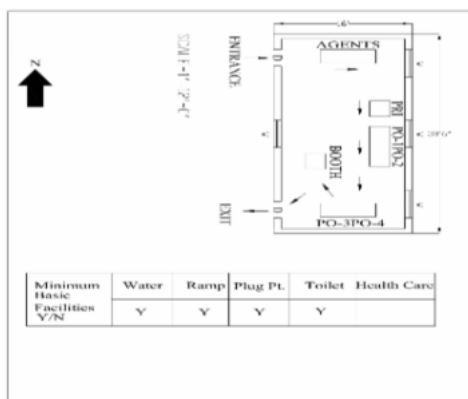

নির্বাচক নিবন্ধন আধিকারিকের স্বাক্ষর

Nazri Naksha

Google Map View

Polling Station Building Front View

Polling Station Front View

Cad View

Key MAP View

| | | | | | |
|--|--------------------------|---|--------------------------|--|--------------------------|
| 1 নাম : সন্ধ্যা মন্ডল (শীল) স্বামীর নাম: চির কুমার শীল বাড়ির নং : n0151 বয়স : 38 লিঙ্গ : মহিলা | ZMU1063247 ফটো উপলব্ধ | 2 নাম : মিঠুন ঘোষ পিতার নাম: অর্জুন ঘোষ বাড়ির নং : n0286 বয়স : 32 লিঙ্গ : পুরুষ | ZMU1789569 ফটো উপলব্ধ | 3 নাম : ছবি ঘোষ স্বামীর নাম: বিশ্বজিৎ ঘোষ বাড়ির নং : নং00 বয়স : 26 লিঙ্গ : মহিলা | ZMU2424893 ফটো উপলব্ধ |
| 4 নাম : চম্পা ঘোষ স্বামীর নাম: মিঠুন ঘোষ বাড়ির নং : নং00 বয়স : 33 লিঙ্গ : মহিলা | ZMU2424851 ফটো উপলব্ধ | 5 নাম : জয়ন্ত ঘোষ পিতার নাম: বিণ্ডু ঘোষ বাড়ির নং : N0074 বয়স : 27 লিঙ্গ : পুরুষ | ZMU1937069 ফটো উপলব্ধ | 6 নাম : বেবি ঘোষ স্বামীর নাম: জয়ন্ত ঘোষ বাড়ির নং : N0074 বয়স : 26 লিঙ্গ : মহিলা | ZMU1937077 ফটো উপলব্ধ |
| 7 নাম : মৌসুমি ঘোষ স্বামীর নাম: কার্তিক ঘোষ বাড়ির নং : n0317 বয়স : 28 লিঙ্গ : মহিলা | ZMU1789940 ফটো উপলব্ধ | 8 নাম : রিমা সিংহ স্বামীর নাম: সনাতন সিংহ বাড়ির নং : n0079 বয়স : 48 লিঙ্গ : মহিলা | CKS2076362 ফটো উপলব্ধ | 9 নাম : কল্পনা ঘোষ স্বামীর নাম: বচন ঘোষ বাড়ির নং : N0074 বয়স : 27 লিঙ্গ : মহিলা | ZMU1864396 ফটো উপলব্ধ |
| 10 নাম : উলাশী ঘোষ স্বামীর নাম: সূচেন ঘোষ বাড়ির নং : n0124 বয়স : 73 লিঙ্গ : মহিলা | ZMU2635399 ফটো উপলব্ধ | 11 নাম : সনকা ঘোষ স্বামীর নাম: বলাই ঘোষ বাড়ির নং : n0079 বয়স : 43 লিঙ্গ : মহিলা | CKS2475978 ফটো উপলব্ধ | 12 নাম : বলাই ঘোষ পিতার নাম: ছবিলাল ঘোষ বাড়ির নং : n0079 বয়স : 46 লিঙ্গ : পুরুষ | CKS2004026 ফটো উপলব্ধ |
| 13 নাম : পূজা ঘোষ স্বামীর নাম: বিদ্যাধর চৌধুরী বাড়ির নং : N0027 বয়স : 27 লিঙ্গ : মহিলা | ZMU1932185 ফটো উপলব্ধ | 14 নাম : জুলি ঘোষ স্বামীর নাম: আন্তিক ঘোষ বাড়ির নং : N0080 বয়স : 27 লিঙ্গ : মহিলা | ZMU1864156 ফটো উপলব্ধ | 15 নাম : সুজন ঘোষ পিতার নাম: বলাই ঘোষ বাড়ির নং : N0079 বয়স : 27 লিঙ্গ : পুরুষ | ZMU1864271 ফটো উপলব্ধ |
| 16 নাম : বচন ঘোষ পিতার নাম: বিণ্ডু ঘোষ বাড়ির নং : N0074 বয়স : 42 লিঙ্গ : পুরুষ | ZMU1864305 ফটো উপলব্ধ | 17 নাম : বিশ্বজিত ঘোষ পিতার নাম: অর্জুন ঘোষ বাড়ির নং : n0294 বয়স : 29 লিঙ্গ : পুরুষ | ZMU1789718 ফটো উপলব্ধ | 18 নাম : টুম্পা ঘোষ স্বামীর নাম: রাম ঘোষ বাড়ির নং : n0295 বয়স : 31 লিঙ্গ : মহিলা | ZMU1789726 ফটো উপলব্ধ |
| 19 নাম : আন্তিক ঘোষ পিতার নাম: জয়লাল ঘোষ বাড়ির নং : n0080 বয়স : 29 লিঙ্গ : পুরুষ | ZMU1699537 ফটো উপলব্ধ | 20 নাম : রঞ্জয় ঘোষ পিতার নাম: সূচেন ঘোষ বাড়ির নং : n0124 বয়স : 37 লিঙ্গ : পুরুষ | ZMU1167279 ফটো উপলব্ধ | 21 নাম : শম্পা ঘোষ স্বামীর নাম: সঞ্জয় ঘোষ বাড়ির নং : n0124 বয়স : 33 লিঙ্গ : মহিলা | ZMU1365170 ফটো উপলব্ধ |
| 22 নাম : সঞ্জয় ঘোষ পিতার নাম: সূচেন ঘোষ বাড়ির নং : n0124 বয়স : 39 লিঙ্গ : পুরুষ | ZMU1167287 ফটো উপলব্ধ | 23 নাম : কার্তিক ঘোষ পিতার নাম: জয়লাল ঘোষ বাড়ির নং : n0080 বয়স : 33 লিঙ্গ : পুরুষ | ZMU1492214 ফটো উপলব্ধ | 24 নাম : রাম ঘোষ পিতার নাম: জয়লাল ঘোষ বাড়ির নং : n0080 বয়স : 36 লিঙ্গ : পুরুষ | ZMU1492206 ফটো উপলব্ধ |
| 25 নাম : কনিকা ঘোষ স্বামীর নাম: শ্যাম ঘোষ বাড়ির নং : n0079 বয়স : 31 লিঙ্গ : মহিলা | ZMU1365006 ফটো উপলব্ধ | 26 নাম : শ্যাম ঘোষ মায়ের নাম: আলতী ঘোষ বাড়ির নং : n0079 বয়স : 32 লিঙ্গ : পুরুষ | ZMU1364991 ফটো উপলব্ধ | 27 নাম : বিশকা ঘোষ মায়ের নাম: আলতী ঘোষ বাড়ির নং : n0079 বয়স : 33 লিঙ্গ : মহিলা | ZMU1365048 ফটো উপলব্ধ |
| 28 নাম : টুনি ঘোষ স্বামীর নাম: কানাই ঘোষ বাড়ির নং : n0079 বয়স : 34 লিঙ্গ : মহিলা | ZMU1492719 ফটো উপলব্ধ | 29 নাম : কানাই ঘোষ পিতার নাম: কুবিলাল ঘোষ বাড়ির নং : n0079 বয়স : 44 লিঙ্গ : পুরুষ | CKS2475960 ফটো উপলব্ধ | 30 নাম : বুল্টি ঘোষ স্বামীর নাম: শ্রীদাম ঘোষ বাড়ির নং : n0079 বয়স : 35 লিঙ্গ : মহিলা | ZMU1365022 ফটো উপলব্ধ |