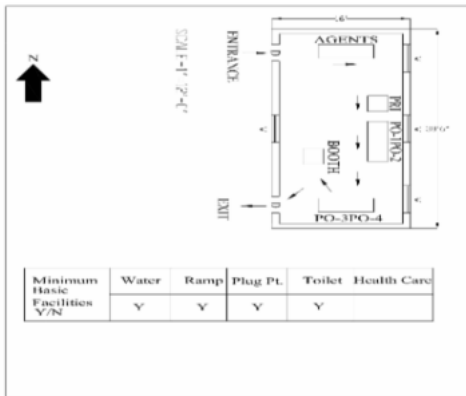

নির্বাচক নিবন্ধন আধিকারিকের স্বাক্ষর

Nazri Naksha

Google Map View

Polling Station Building Front View

Polling Station Front View

Cad View

Key MAP View

1 নাম : ফকিরুদ্দিন সেখ পিতার নাম: তোবজুল সেখ বাড়ির নং : n0006 বয়স : 43 লিঙ্গ : পুরুষ	CKS2477966 ফটো উপলব্ধ	2 নাম : রফিকুল পিতার নাম: তবজুল সেখ বাড়ির নং : n0006 বয়স : 37 লিঙ্গ : পুরুষ	ZMU1064070 ফটো উপলব্ধ	3 নাম : জসিমুদ্দিন সেখ পিতার নাম: রেজ মোহাম্মদ বাড়ির নং : n0029 বয়স : 59 লিঙ্গ : পুরুষ	ZMU2109403 ফটো উপলব্ধ
4 নাম : রাজিয়া খাতুন স্বামীর নাম: সাবজেল সেখ বাড়ির নং : n0051 বয়স : 33 লিঙ্গ : মহিলা	ZMU1256353 ফটো উপলব্ধ	5 নাম : রাইসুদ্দিন সেখ পিতার নাম: ফজল হক বাড়ির নং : n0051 বয়স : 30 লিঙ্গ : পুরুষ	ZMU1493410 ফটো উপলব্ধ	6 নাম : জামিরুল সেখ পিতার নাম: জায়েদ আলি বাড়ির নং : নং 0024 বয়স : 25 লিঙ্গ : পুরুষ	ZMU2312098 ফটো উপলব্ধ
7 নাম : সারিকুল ইসলাম পিতার নাম: সাইফুদ্দিন সেখ বাড়ির নং : নং 0021 বয়স : 26 লিঙ্গ : পুরুষ	ZMU2315497 ফটো উপলব্ধ	8 নাম : তোফিকুল সেখ পিতার নাম: জসিমুদ্দিন সেখ বাড়ির নং : নং 0029 বয়স : 27 লিঙ্গ : পুরুষ	ZMU1864958 ফটো উপলব্ধ	9 নাম : কারিশমা খাতুন স্বামীর নাম: তাজমুল হোসেন বাড়ির নং : নং 0051 বয়স : 25 লিঙ্গ : মহিলা	ZMU2317782 ফটো উপলব্ধ
10 নাম : আবু কালাম পিতার নাম: আব্দুস সাত্তার বাড়ির নং : নং 0022 বয়স : 25 লিঙ্গ : পুরুষ	ZMU2312445 ফটো উপলব্ধ	11 নাম : মোহাম্মদ হাসেন সেখ পিতার নাম: রুস্তম সেখ বাড়ির নং : নং 0003 বয়স : 26 লিঙ্গ : পুরুষ	ZMU2322873 ফটো উপলব্ধ	12 নাম : নাজেমা বিবি স্বামীর নাম: আলতাভ হোসেন বাড়ির নং : n0021 বয়স : 35 লিঙ্গ : মহিলা	ZMU0938761 ফটো উপলব্ধ
13 নাম : রাক্বুল সেখ পিতার নাম: শোহরাব সেখ বাড়ির নং : n0003 বয়স : 56 লিঙ্গ : পুরুষ	ZMU2247278 ফটো উপলব্ধ	14 নাম : সুফিয়া বিবি স্বামীর নাম: সাকিরুল বাড়ির নং : n0014 বয়স : 40 লিঙ্গ : মহিলা	ZMU1606318 ফটো উপলব্ধ	15 নাম : পলি খাতুন স্বামীর নাম: তৈমুর হোসেন বাড়ির নং : নং 0024 বয়স : 27 লিঙ্গ : মহিলা	ZMU1822956 ফটো উপলব্ধ
16 নাম : জবেদা বিবি স্বামীর নাম: মতিউর রহমান বাড়ির নং : n0054 বয়স : 50 লিঙ্গ : মহিলা	CKS0456442 ফটো উপলব্ধ	17 নাম : সাদিকুল ইসলাম পিতার নাম: শোহরাব আলি বাড়ির নং : n0003 বয়স : 30 লিঙ্গ : পুরুষ	ZMU1700038 ফটো উপলব্ধ	18 নাম : মেরিনা বিবি স্বামীর নাম: সাত্তার সেখ বাড়ির নং : n0025 বয়স : 52 লিঙ্গ : মহিলা	CKS3317559 ফটো উপলব্ধ
19 নাম : সহিমুদ্দিন সেখ পিতার নাম: আনেশুর রহমান বাড়ির নং : n0021 বয়স : 36 লিঙ্গ : পুরুষ	ZMU1064146 ফটো উপলব্ধ	20 নাম : মহম্মদ সেতাভ আলি পিতার নাম: কয়েশ সেখ বাড়ির নং : n0251 বয়স : 45 লিঙ্গ : পুরুষ	ZMU2247260 ফটো উপলব্ধ	21 নাম : ইসমাঈল খাতুন পিতার নাম: মতিউর রহমান বাড়ির নং : n0054 বয়স : 28 লিঙ্গ : পুরুষ	ZMU1700103 ফটো উপলব্ধ
22 নাম : সাইদুল রহমান পিতার নাম: সায়েদ আলি বাড়ির নং : n0021 বয়স : 30 লিঙ্গ : পুরুষ	ZMU1493519 ফটো উপলব্ধ	23 নাম : রোশনারা বিবি স্বামীর নাম: শোহরাব সেখ বাড়ির নং : n0003 বয়স : 75 লিঙ্গ : মহিলা	CKS0457549 ফটো উপলব্ধ	24 নাম : আব্দুল মন্নান পিতার নাম: জোহর আলি বাড়ির নং : n0251 বয়স : 57 লিঙ্গ : পুরুষ	CKS2003390 ফটো উপলব্ধ
25 নাম : মুসলেমা খাতুন পিতার নাম: মাইজুল সেখ বাড়ির নং : নং 0028 বয়স : 25 লিঙ্গ : মহিলা	ZMU2322238 ফটো উপলব্ধ	26 নাম : সাকিরুল পিতার নাম: মোজাফ র আলি বাড়ির নং : n0014 বয়স : 51 লিঙ্গ : পুরুষ	CKS2004117 ফটো উপলব্ধ	27 নাম : সেতারা বিবি স্বামীর নাম: হবিবুর রহমান বাড়ির নং : n0025 বয়স : 42 লিঙ্গ : মহিলা	CKS2979003 ফটো উপলব্ধ
28 নাম : মো ইমাম হোসেন পিতার নাম: নেজামুদ্দিন সেখ বাড়ির নং : n0024 বয়স : 42 লিঙ্গ : পুরুষ	CKS2478055 ফটো উপলব্ধ	29 নাম : শোহরাব আলি পিতার নাম: জলিল সেখ বাড়ির নং : n0003 বয়স : 68 লিঙ্গ : পুরুষ	CKS0457531 ফটো উপলব্ধ	30 নাম : সাহিদা খাতুন স্বামীর নাম: মো মরতুজা সেখ বাড়ির নং : n0022 বয়স : 30 লিঙ্গ : মহিলা	ZMU1493618 ফটো উপলব্ধ