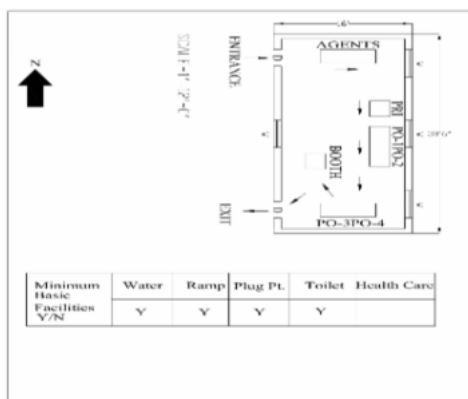

নির্বাচক নিবন্ধন আধিকারিকের স্বাক্ষর

Nazri Naksha

Google Map View

Polling Station Building Front View

Polling Station Front View

Cad View

Key MAP View

বিধানসভা নির্বাচনক্ষেত্রের নং, নাম : 54-বৈষ্ণবনগর
ভাগ নং, নাম : 1-চকবাহাদুরপুর নেশমহম্মদ টোলা,