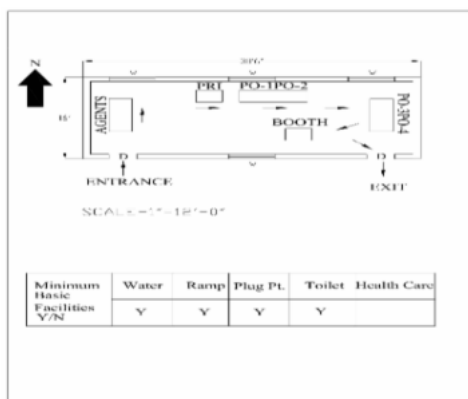

নির্বাচক নিবন্ধন আধিকারিকের স্বাক্ষর

Nazri Naksha

Google Map View

Polling Station Building Front View

Polling Station Front View

Cad View

Key MAP View

1 নাম : মিনতী মন্ডল স্বামীর নাম: হরিপদ মন্ডল বাড়ির নং : n0012 বয়স : 35 লিঙ্গ : মহিলা	ZMU1167550	ফটো উপলব্ধ	2 নাম : হরিপদ মন্ডল মায়ের নাম: রানু মন্ডল বাড়ির নং : n0012 বয়স : 39 লিঙ্গ : পুরুষ	CKS3318136	ফটো উপলব্ধ	3 নাম : সনকা মন্ডল স্বামীর নাম: উত্তম মন্ডল বাড়ির নং : n0012 বয়স : 56 লিঙ্গ : মহিলা	ZMU2451425	ফটো উপলব্ধ
4 নাম : রাজু দাসী স্বামীর নাম: মেঘু বাড়ির নং : n0012 বয়স : 83 লিঙ্গ : মহিলা	WB/07/049/282139	ফটো উপলব্ধ	5 নাম : উত্তম মন্ডল পিতার নাম: মেঘু মন্ডল বাড়ির নং : n0012 বয়স : 65 লিঙ্গ : পুরুষ	ZMU2449916	ফটো উপলব্ধ	6 নাম : সুভংকর মন্ডল পিতার নাম: উত্তম মন্ডল বাড়ির নং : এন0012 বয়স : 22 লিঙ্গ : পুরুষ	ZMU2509883	ফটো উপলব্ধ
7 নাম : ইতি মন্ডল স্বামীর নাম: পিন্টু মন্ডল বাড়ির নং : এন0204 বয়স : 27 লিঙ্গ : মহিলা	ZMU2522142	ফটো উপলব্ধ	8 নাম : সরস্বতী মন্ডল পিতার নাম: লেট সহদেব মন্ডল বাড়ির নং : এন0191 বয়স : 31 লিঙ্গ : মহিলা	ZMU2521417	ফটো উপলব্ধ	9 নাম : শ্বেহাশীস দাস পিতার নাম: অসিত দাস বাড়ির নং : এন0090 বয়স : 43 লিঙ্গ : পুরুষ	ZMU2522118	ফটো উপলব্ধ
10 নাম : ঝুমা মন্ডল পিতার নাম: উত্তম মন্ডল বাড়ির নং : নং0012 বয়স : 25 লিঙ্গ : মহিলা	ZMU2262673	ফটো উপলব্ধ	11 নাম : সজল মন্ডল পিতার নাম: রাজকুমার মন্ডল বাড়ির নং : এন0246 বয়স : 22 লিঙ্গ : পুরুষ	ZMU2523660	ফটো উপলব্ধ	12 নাম : অনুপ সিংহ পিতার নাম: সুনীল সিংহ বাড়ির নং : এন0112 বয়স : 24 লিঙ্গ : পুরুষ	ZMU2523884	ফটো উপলব্ধ
13 নাম : সুস্মিতা ঘোষ স্বামীর নাম: বিশুজিৎ মন্ডল বাড়ির নং : এন0082 বয়স : 24 লিঙ্গ : মহিলা	ZMU2521870	ফটো উপলব্ধ	14 নাম : সোনালী মন্ডল স্বামীর নাম: হরিপদ মন্ডল বাড়ির নং : এন0219 বয়স : 26 লিঙ্গ : মহিলা	ZMU2521656	ফটো উপলব্ধ	15 নাম : পিংকি দাস (সিংহ) স্বামীর নাম: গুলজান সিংহ বাড়ির নং : n0361 বয়স : 26 লিঙ্গ : মহিলা	ZMU1937440	ফটো উপলব্ধ
16 নাম : করুণ মজুমদার পিতার নাম: মন্থা মজুমদার বাড়ির নং : n0004 বয়স : 55 লিঙ্গ : পুরুষ	CKS2002970	ফটো উপলব্ধ	17 নাম : বরুণ মজুমদার পিতার নাম: মন্থা মজুমদার বাড়ির নং : n0003 বয়স : 57 লিঙ্গ : পুরুষ	WB/07/049/282001	ফটো উপলব্ধ	18 নাম : ছায়া মজুমদার স্বামীর নাম: জয়ন্ত মজুমদার বাড়ির নং : n0002 বয়স : 44 লিঙ্গ : মহিলা	CKS2481422	ফটো উপলব্ধ
19 নাম : দয়াবতী মজুমদার (সিংহ) স্বামীর নাম: বিশুজিৎ মজুমদার বাড়ির নং : n0001 বয়স : 41 লিঙ্গ : মহিলা	CKS3440708	ফটো উপলব্ধ	20 নাম : মিঠুন মজুমদার পিতার নাম: তরুণ মজুমদার বাড়ির নং : n0001 বয়স : 41 লিঙ্গ : পুরুষ	ZMU0938837	ফটো উপলব্ধ	21 নাম : বিশুজিত মজুমদার পিতার নাম: তরুণ মজুমদার বাড়ির নং : n0001 বয়স : 43 লিঙ্গ : পুরুষ	CKS2481430	ফটো উপলব্ধ
22 নাম : সাবিত্রী মজুমদার স্বামীর নাম: মিঠুন মজুমদার বাড়ির নং : n0307 বয়স : 35 লিঙ্গ : মহিলা	ZMU1790542	ফটো উপলব্ধ	23 নাম : কুমার গৌরব মজুমদার পিতার নাম: বরুণ কুমার মজুমদার বাড়ির নং : n0003 বয়স : 27 লিঙ্গ : পুরুষ	ZMU1790344	ফটো উপলব্ধ	24 নাম : চিরঞ্জিৎ মজুমদার পিতার নাম: বিশুজিত মজুমদার বাড়ির নং : এন0001 বয়স : 21 লিঙ্গ : পুরুষ	ZMU2574846	ফটো উপলব্ধ
25 নাম : জয়ন্ত মজুমদার পিতার নাম: মন্থা মজুমদার বাড়ির নং : n0002 বয়স : 58 লিঙ্গ : পুরুষ	ZMU2434033	ফটো উপলব্ধ	26 নাম : সোমনাথ মজুমদার পিতার নাম: করুণ মজুমদার বাড়ির নং : N0004 বয়স : 26 লিঙ্গ : পুরুষ	ZMU1865245	ফটো উপলব্ধ	27 নাম : রাজেশ মজুমদার পিতার নাম: জয়ন্ত মজুমদার বাড়ির নং : নং02 বয়স : 25 লিঙ্গ : পুরুষ	ZMU2360998	ফটো উপলব্ধ
28 নাম : অপূর্ব লাল মজুমদার পিতার নাম: বরুণ কুমার মজুমদার বাড়ির নং : n0003 বয়স : 33 লিঙ্গ : পুরুষ	ZMU1167535	ফটো উপলব্ধ	29 নাম : বুবাই মজুমদার পিতার নাম: জয়ন্ত মজুমদার বাড়ির নং : n0355 বয়স : 26 লিঙ্গ : পুরুষ	ZMU1937382	ফটো উপলব্ধ	30 নাম : অসিত মন্ডল পিতার নাম: দিলীপ মন্ডল বাড়ির নং : নং20 বয়স : 23 লিঙ্গ : পুরুষ	ZMU2426369	ফটো উপলব্ধ