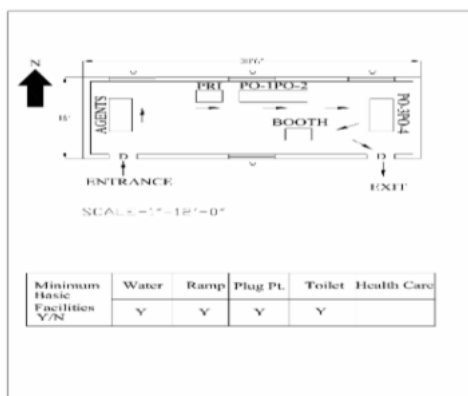

নির্বাচক নিবন্ধন আধিকারিকের স্বাক্ষর

Nazri Naksha

Google Map View

Polling Station Building Front View

Polling Station Front View

Cad View

Key MAP View

বিধানসভা নির্বাচনক্ষেত্রের নং, নাম : 54-বৈষ্ণবনগর
ভাগ নং, নাম : 1-খগেনমণ্ডলের বাড়ীহইতে সুবোধমণ্ডলের বাড়ী পর্যন্ত