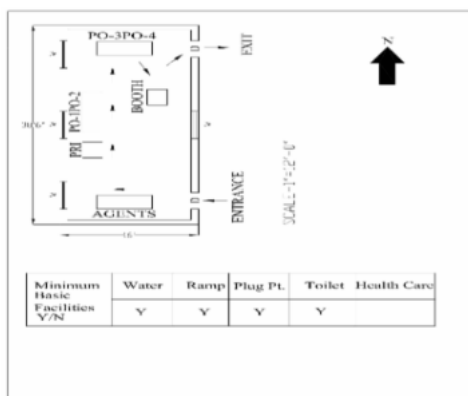

নির্বাচক নিবন্ধন আধিকারিকের স্বাক্ষর

Nazri Naksha

Google Map View

Polling Station Building Front View

Polling Station Front View

Cad View

Key MAP View

1 নাম : প্রহ্লাদ মণ্ডল পিতার নাম: লাভু মণ্ডল বাড়ির নং : n0387 বয়স : 46 লিঙ্গ : পুরুষ	CKS2018307 ফটো উপলব্ধ	2 নাম : কৌশিক মন্ডল পিতার নাম: প্রহ্লাদ মন্ডল বাড়ির নং : নং387 বয়স : 22 লিঙ্গ : পুরুষ	ZMU2504017 ফটো উপলব্ধ	3 নাম : মাধব মন্ডল পিতার নাম: চারু মণ্ডল বাড়ির নং : N0188 বয়স : 50 লিঙ্গ : পুরুষ	CKS2121655 ফটো উপলব্ধ
4 নাম : তুষা সরকার (মন্ডল) স্বামীর নাম: রিফ্ট (মন্ডল) বাড়ির নং : n0407 বয়স : 33 লিঙ্গ : মহিলা	ZMU1495506 ফটো উপলব্ধ	5 নাম : ফুলটুসি প্রামানিক স্বামীর নাম: তপন প্রামানিক বাড়ির নং : n0492 বয়স : 42 লিঙ্গ : মহিলা	ZMU1368190 ফটো উপলব্ধ	6 নাম : সরস্বতী প্রামানিক পিতার নাম: নিবারন প্রামানিক বাড়ির নং : n0147 বয়স : 42 লিঙ্গ : মহিলা	CKS3195260 ফটো উপলব্ধ
7 নাম : কুমা মন্ডল পিতার নাম: ঋষি মন্ডল বাড়ির নং : এন0263 বয়স : 22 লিঙ্গ : মহিলা	ZMU2586238 ফটো উপলব্ধ	8 নাম : সম্পা মন্ডল স্বামীর নাম: বিশ্বনাথ মন্ডল বাড়ির নং : এন0154 বয়স : 24 লিঙ্গ : মহিলা	ZMU2604213 ফটো উপলব্ধ	9 নাম : সঞ্জীত কুমার মণ্ডল পিতার নাম: দুর্গোদন মণ্ডল বাড়ির নং : এন0234 বয়স : 51 লিঙ্গ : পুরুষ	CKS2983765 ফটো উপলব্ধ
10 নাম : মালতী মণ্ডল স্বামীর নাম: শুসেন মন্ডল বাড়ির নং : চরসুজাপুর বয়স : 65 লিঙ্গ : মহিলা	CKS3320884 ফটো উপলব্ধ	11 নাম : শিবলাল মণ্ডল পিতার নাম: গোপীনাথ মণ্ডল বাড়ির নং : এন0170 বয়স : 63 লিঙ্গ : পুরুষ	ZMU2177129 ফটো উপলব্ধ	12 নাম : উত্তম মণ্ডল পিতার নাম: ঋষি মণ্ডল বাড়ির নং : n0416 বয়স : 41 লিঙ্গ : পুরুষ	CKS2484376 ফটো উপলব্ধ
13 নাম : সুচিত্রা মণ্ডল স্বামীর নাম: উত্তম মণ্ডল বাড়ির নং : n0265 বয়স : 40 লিঙ্গ : মহিলা	CKS2765253 ফটো উপলব্ধ	14 নাম : বেহুলা মণ্ডল স্বামীর নাম: ঝাকসু মণ্ডল বাড়ির নং : n0217 বয়স : 49 লিঙ্গ : মহিলা	CKS2983724 ফটো উপলব্ধ	15 নাম : সুন্দরী মণ্ডল স্বামীর নাম: ঋষি মণ্ডল বাড়ির নং : n0263 বয়স : 58 লিঙ্গ : মহিলা	WB/07/049/288309 ফটো উপলব্ধ
16 নাম : তপন মণ্ডল পিতার নাম: আশু মণ্ডল বাড়ির নং : n0373 বয়স : 42 লিঙ্গ : পুরুষ	CKS2484301 ফটো উপলব্ধ	17 নাম : পঙ্কজ মন্ডল পিতার নাম: ভবেশ মন্ডল বাড়ির নং : n0326 বয়স : 28 লিঙ্গ : পুরুষ	ZMU1702018 ফটো উপলব্ধ	18 নাম : কাঞ্চন মণ্ডল স্বামীর নাম: ভবেশ মণ্ডল বাড়ির নং : n0326 বয়স : 59 লিঙ্গ : মহিলা	WB/07/049/288148 ফটো উপলব্ধ
19 নাম : সুজিত মন্ডল পিতার নাম: বিজয় মন্ডল বাড়ির নং : n0292 বয়স : 29 লিঙ্গ : পুরুষ	ZMU1702067 ফটো উপলব্ধ	20 নাম : প্রেমকুমার মণ্ডল পিতার নাম: রামকৃষ্ণ মণ্ডল বাড়ির নং : n0382 বয়স : 30 লিঙ্গ : পুরুষ	ZMU1927490 ফটো উপলব্ধ	21 নাম : ছোটন সরকার পিতার নাম: মৃত জিতেন সরকার বাড়ির নং : নং268 বয়স : 24 লিঙ্গ : পুরুষ	ZMU2276426 ফটো উপলব্ধ
22 নাম : অসিত মণ্ডল মায়ের নাম: সুশীলা মণ্ডল বাড়ির নং : n0106 বয়স : 28 লিঙ্গ : পুরুষ	ZMU1932565 ফটো উপলব্ধ	23 নাম : সুজন মন্ডল পিতার নাম: শিবলাল মন্ডল বাড়ির নং : নং170 বয়স : 24 লিঙ্গ : পুরুষ	ZMU2275287 ফটো উপলব্ধ	24 নাম : সন্তোসী মণ্ডল স্বামীর নাম: অজিত মণ্ডল বাড়ির নং : N0190 বয়স : 27 লিঙ্গ : মহিলা	ZMU1933324 ফটো উপলব্ধ
25 নাম : খগেন মণ্ডল পিতার নাম: বিণ্ডু মণ্ডল বাড়ির নং : n0372 বয়স : 63 লিঙ্গ : পুরুষ	ZMU2700938 ফটো উপলব্ধ	26 নাম : সুশান্ত মন্ডল পিতার নাম: ফনি মন্ডল বাড়ির নং : নং540 বয়স : 30 লিঙ্গ : পুরুষ	ZMU2428332 ফটো উপলব্ধ	27 নাম : নৃপতি মন্ডল পিতার নাম: সুফ.ল মন্ডল বাড়ির নং : এন0172 বয়স : 40 লিঙ্গ : পুরুষ	ZMU2444289 ফটো উপলব্ধ
28 নাম : অনিমা মন্ডল স্বামীর নাম: উত্তম মন্ডল বাড়ির নং : এন0416 বয়স : 31 লিঙ্গ : মহিলা	ZMU2477180 ফটো উপলব্ধ	29 নাম : সুধেন মণ্ডল পিতার নাম: জয়ধন মণ্ডল বাড়ির নং : n0406 বয়স : 66 লিঙ্গ : পুরুষ	CKS3320876 ফটো উপলব্ধ	30 নাম : শিল্পী মন্ডল স্বামীর নাম: প্রসেনজিৎ মন্ডল বাড়ির নং : এন00 বয়স : 30 লিঙ্গ : মহিলা	ZMU2680411 ফটো উপলব্ধ