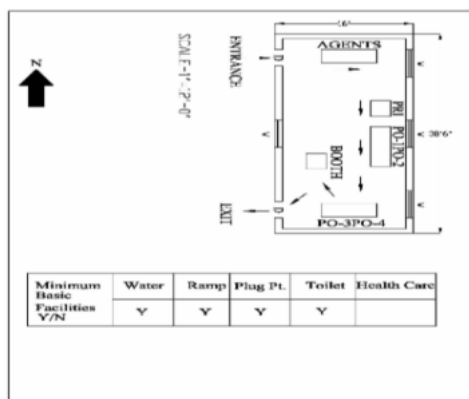

নির্বাচক নিবন্ধন আধিকারিকের স্বাক্ষর

Nazri Naksha

Google Map View

Polling Station Building Front View

Polling Station Front View

Cad View

Key MAP View

1 নাম : অশিত মন্ডল মায়ের নাম: দ্বীজেন মন্ডল বাড়ির নং : N0059 বয়স : 25 লিঙ্গ : পুরুষ	ZMU2326957 ফটো উপলব্ধ	2 নাম : সফিকুল সেখ পিতার নাম: ফারু সেখ বাড়ির নং : n0159 বয়স : 37 লিঙ্গ : পুরুষ	ZMU1126911 ফটো উপলব্ধ	3 নাম : মোফিকুল সেখ পিতার নাম: ফারু সেখ বাড়ির নং : n0159 বয়স : 36 লিঙ্গ : পুরুষ	ZMU1420975 ফটো উপলব্ধ
4 নাম : মানসী মন্ডল স্বামীর নাম: পাট্ট মন্ডল বাড়ির নং : n0159 বয়স : 33 লিঙ্গ : মহিলা	ZMU1653005 ফটো উপলব্ধ	5 নাম : পুষ্প রায় মণ্ডল স্বামীর নাম: বিকাশ মণ্ডল বাড়ির নং : n0047 বয়স : 39 লিঙ্গ : মহিলা	CKS3179009 ফটো উপলব্ধ	6 নাম : লতা মণ্ডল স্বামীর নাম: উজ্জল মণ্ডল বাড়ির নং : n0047 বয়স : 31 লিঙ্গ : মহিলা	ZMU1737071 ফটো উপলব্ধ
7 নাম : অসীম মন্ডল পিতার নাম: লখিন্দর মন্ডল বাড়ির নং : নং 0096 বয়স : 24 লিঙ্গ : পুরুষ	ZMU2291607 ফটো উপলব্ধ	8 নাম : মামুনি মন্ডল স্বামীর নাম: শেলেশ মন্ডল বাড়ির নং : N0057 বয়স : 27 লিঙ্গ : মহিলা	IJ0998203 ফটো উপলব্ধ	9 নাম : সীতা মন্ডল স্বামীর নাম: কেশব মন্ডল বাড়ির নং : N0112 বয়স : 31 লিঙ্গ : মহিলা	WRI1410760 ফটো উপলব্ধ
10 নাম : অপূর্ব মন্ডল পিতার নাম: দীপক মন্ডল বাড়ির নং : নং 0076 বয়স : 24 লিঙ্গ : পুরুষ	ZMU2287217 ফটো উপলব্ধ	11 নাম : অপূর্ব মন্ডল পিতার নাম: সুনীল মন্ডল বাড়ির নং : এন0047 বয়স : 22 লিঙ্গ : পুরুষ	ZMU2549947 ফটো উপলব্ধ	12 নাম : অমিত মন্ডল পিতার নাম: লক্ষণ মন্ডল বাড়ির নং : এন0112 বয়স : 24 লিঙ্গ : পুরুষ	ZMU2567907 ফটো উপলব্ধ
13 নাম : মোহম্মদ জুয়েল সেখ পিতার নাম: মোহম্মদ বাবলু সেখ বাড়ির নং : এন0261 বয়স : 21 লিঙ্গ : পুরুষ	ZMU2660538 ফটো উপলব্ধ	14 নাম : আক্তারুন খাতুন পিতার নাম: মহসিন সেখ বাড়ির নং : এন0280 বয়স : 33 লিঙ্গ : মহিলা	ZMU0989186 ফটো উপলব্ধ	15 নাম : মরিয়ম খাতুন স্বামীর নাম: হায়দর সেখ বাড়ির নং : এন0254 বয়স : 28 লিঙ্গ : মহিলা	ZMU2581486 ফটো উপলব্ধ
16 নাম : মুন্নি মন্ডল পিতার নাম: গনেশ মন্ডল বাড়ির নং : 17 মাইল বয়স : 24 লিঙ্গ : মহিলা	SEU1825983 ফটো উপলব্ধ	17 নাম : পেমু ঘোষ পিতার নাম: পিন্টু ঘোষ বাড়ির নং : এন0007 বয়স : 21 লিঙ্গ : পুরুষ	ZMU2648350 ফটো উপলব্ধ	18 নাম : সাবিনা বিবি স্বামীর নাম: রেজাউল সেখ বাড়ির নং : n0081 বয়স : 39 লিঙ্গ : মহিলা	CKS3432457 ফটো উপলব্ধ
19 নাম : বর্না মন্ডল পিতার নাম: মনীন্দ্রনাথ মন্ডল বাড়ির নং : 17 মাইল বয়স : 27 লিঙ্গ : মহিলা	ZMU1780931 ফটো উপলব্ধ	20 নাম : ফাইজুদ্দিন সেখ পিতার নাম: সাইফুদ্দিন সেখ বাড়ির নং : n0141 বয়স : 58 লিঙ্গ : পুরুষ	CKS3281086 ফটো উপলব্ধ	21 নাম : বিজয় মন্ডল পিতার নাম: সুরেন মন্ডল বাড়ির নং : n0155 বয়স : 42 লিঙ্গ : পুরুষ	CKS2327591 ফটো উপলব্ধ
22 নাম : রাজু মন্ডল পিতার নাম: নিরঞ্জন মন্ডল বাড়ির নং : এন0176 বয়স : 27 লিঙ্গ : পুরুষ	ZMU2068013 ফটো উপলব্ধ	23 নাম : বিউটি মন্ডল স্বামীর নাম: হরিশ চন্দ্র মন্ডল বাড়ির নং : নং 069 বয়স : 24 লিঙ্গ : মহিলা	ZMU2383750 ফটো উপলব্ধ	24 নাম : মাম্পি মন্ডল স্বামীর নাম: শ্যামল মন্ডল বাড়ির নং : নং 176 বয়স : 27 লিঙ্গ : মহিলা	ZMU2383800 ফটো উপলব্ধ
25 নাম : কল্পনা রানী মণ্ডল স্বামীর নাম: ভোলানাথ মণ্ডল বাড়ির নং : n0147 বয়স : 53 লিঙ্গ : মহিলা	ZMU2029197 ফটো উপলব্ধ	26 নাম : অঞ্জলী মণ্ডল স্বামীর নাম: বাসু মন্ডল বাড়ির নং : n0118 বয়স : 74 লিঙ্গ : মহিলা	ZMU2546240 ফটো উপলব্ধ	27 নাম : পিংকি মণ্ডল স্বামীর নাম: রাজু মণ্ডল বাড়ির নং : N0277 বয়স : 35 লিঙ্গ : মহিলা	ZMU1878768 ফটো উপলব্ধ
28 নাম : সুরোজিত সাহা পিতার নাম: পঙ্কজ সাহা বাড়ির নং : এন0198 বয়স : 25 লিঙ্গ : পুরুষ	ZMU2518579 ফটো উপলব্ধ	29 নাম : পূজা মন্ডল পিতার নাম: অরুণ চন্দ্র মন্ডল বাড়ির নং : এন0147 বয়স : 25 লিঙ্গ : মহিলা	ZMU1947993 ফটো উপলব্ধ	30 নাম : কবিতা মণ্ডল পিতার নাম: গোপেশ চন্দ্র মণ্ডল বাড়ির নং : n0285 বয়স : 26 লিঙ্গ : মহিলা	ZMU1934298 ফটো উপলব্ধ