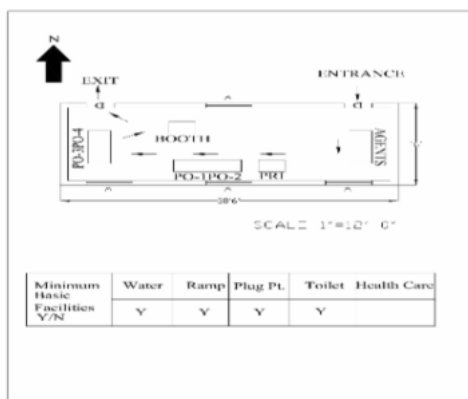

নির্বাচক নিবন্ধন আধিকারিকের স্বাক্ষর

Nazri Naksha

Google Map View

Polling Station Building Front View

Polling Station Front View

Cad View

Key MAP View

1 নাম : রোকিব্বর সেখ পিতার নাম: গিয়াসুদ্দিন সেখ বাড়ির নং : n0018 বয়স : 53 লিঙ্গ : পুরুষ	WB/07/049/291682	2 নাম : জারজিস সেখ পিতার নাম: গিয়াসুদ্দিন সেখ বাড়ির নং : n0018 বয়স : 31 লিঙ্গ : পুরুষ	ZMU1495704	3 নাম : মরিয়ম খাতুন মায়ের নাম: আসেমা বাড়ির নং : n0018 বয়স : 39 লিঙ্গ : মহিলা	CKS3322732
4 নাম : নূরবানু বিবি স্বামীর নাম: লতিব সেখ বাড়ির নং : n0018 বয়স : 55 লিঙ্গ : মহিলা	ZMU2043735	5 নাম : সুরাতন বিবি স্বামীর নাম: রোকিব্বর সেখ বাড়ির নং : n0018 বয়স : 43 লিঙ্গ : মহিলা	CKS3322757	6 নাম : খতিজা স্বামীর নাম: সোনাদি সেখ বাড়ির নং : n0014 বয়স : 73 লিঙ্গ : মহিলা	ZMU0580076
7 নাম : রিন্টু সেখ পিতার নাম: গিয়াসুদ্দিন সেখ বাড়ির নং : n0018 বয়স : 42 লিঙ্গ : পুরুষ	ZMU0579995	8 নাম : মরিয়ম বিবি স্বামীর নাম: এস্তাব আলি বাড়ির নং : n0017 বয়স : 66 লিঙ্গ : মহিলা	ZMU2130672	9 নাম : আলতাভ আলী পিতার নাম: এস্তাব আলি বাড়ির নং : n0017 বয়স : 52 লিঙ্গ : পুরুষ	CKS2985000
10 নাম : কাছল সেখ পিতার নাম: গিয়াসুদ্দিন সেখ বাড়ির নং : n0018 বয়স : 33 লিঙ্গ : পুরুষ	ZMU1368836	11 নাম : তাসনারা বিবি স্বামীর নাম: রিন্টু সেখ বাড়ির নং : n0018 বয়স : 39 লিঙ্গ : মহিলা	ZMU1368794	12 নাম : আশেমা বিবি স্বামীর নাম: গিয়াসুদ্দিন সেখ বাড়ির নং : n0018 বয়স : 71 লিঙ্গ : মহিলা	ZMU2197275
13 নাম : নাদিরা খাতুন স্বামীর নাম: মনিরুল সেখ বাড়ির নং : n0259 বয়স : 39 লিঙ্গ : মহিলা	CKS3384013	14 নাম : মনিরুল ইসলাম পিতার নাম: আব্দুল সেখ বাড়ির নং : N0010 বয়স : 27 লিঙ্গ : পুরুষ	ZMU1983063	15 নাম : আব্দুল সেখ পিতার নাম: মোস্তাজ সেখ বাড়ির নং : n0010 বয়স : 66 লিঙ্গ : পুরুষ	ZMU2127405
16 নাম : কদবানু বেওয়া স্বামীর নাম: সেরাজুল সেখ বাড়ির নং : n0029 বয়স : 65 লিঙ্গ : মহিলা	ZMU2199008	17 নাম : রেজাউল করিম পিতার নাম: আব্দুল সেখ বাড়ির নং : n0010 বয়স : 30 লিঙ্গ : পুরুষ	ZMU1607753	18 নাম : মার্জিনা বিবি অন্যান্য: আব্দুল সেখ বাড়ির নং : n0010 বয়স : 58 লিঙ্গ : মহিলা	ZMU2127496
19 নাম : মহঃ নিতবারুল ইসলাম পিতার নাম: সেরাজুল সেখ বাড়ির নং : n0029 বয়স : 31 লিঙ্গ : পুরুষ	ZMU1368810	20 নাম : সানিমা খাতুন স্বামীর নাম: মাইনুল সেখ বাড়ির নং : N0107 বয়স : 27 লিঙ্গ : মহিলা	ZMU2311371	21 নাম : সানিমা খাতুন স্বামীর নাম: রাবুল সেখ বাড়ির নং : n0361 বয়স : 26 লিঙ্গ : মহিলা	ZMU1937713
22 নাম : বিলকিশ খাতুন পিতার নাম: মোরসালিম সেখ বাড়ির নং : n0330 বয়স : 27 লিঙ্গ : মহিলা	ZMU1921550	23 নাম : ফাইনুবা খাতুন স্বামীর নাম: মানসার সেখ বাড়ির নং : নং00 বয়স : 23 লিঙ্গ : মহিলা	ZMU2502128	24 নাম : ময়না খাতুন স্বামীর নাম: কাছল সেখ বাড়ির নং : N0018 বয়স : 31 লিঙ্গ : মহিলা	ZMU1872597
25 নাম : আয়েশা খাতুন স্বামীর নাম: মাউদ সেখ বাড়ির নং : নং00 বয়স : 23 লিঙ্গ : মহিলা	ZMU2505212	26 নাম : সম্পা ঘোষ স্বামীর নাম: শ্যাম ঘোষ বাড়ির নং : এন0212 বয়স : 28 লিঙ্গ : মহিলা	ZMU1982750	27 নাম : পুতুল প্রামাণিক স্বামীর নাম: অনুপ প্রামাণিক বাড়ির নং : নং096 বয়স : 39 লিঙ্গ : মহিলা	ZMU2503548
28 নাম : অরুন প্রামাণিক পিতার নাম: মনরঞ্জন প্রামাণিক বাড়ির নং : নং00 বয়স : 26 লিঙ্গ : পুরুষ	ZMU1872290	29 নাম : তাহেরা বিবি স্বামীর নাম: কুদুশ সেখ বাড়ির নং : n0011 বয়স : 56 লিঙ্গ : মহিলা	WB/07/049/291223	30 নাম : জারমিনা বিবি স্বামীর নাম: সিন্টু সেখ বাড়ির নং : নং বয়স : 43 লিঙ্গ : মহিলা	CKS2496545