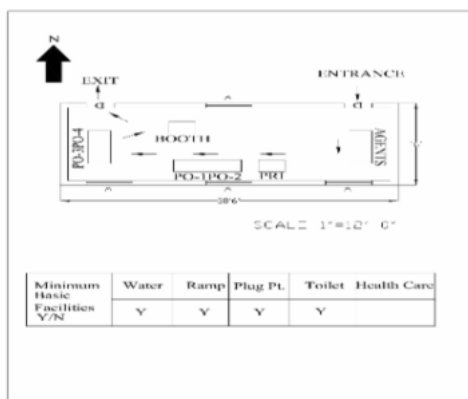

নির্বাচক নিবন্ধন আধিকারিকের স্বাক্ষর

Nazri Naksha

Google Map View

Polling Station Building Front View

Polling Station Front View

Cad View

Key MAP View

1 নাম : রিনা বিবি স্বামীর নাম: জামাল সেখ বাড়ির নং : n0087 বয়স : 41 লিঙ্গ : মহিলা	CKS298853 ফটো উপলব্ধ	2 নাম : শেখা বিবি স্বামীর নাম: মাজারুল সেখ বাড়ির নং : n0087 বয়স : 56 লিঙ্গ : মহিলা	CKS2988442 ফটো উপলব্ধ	3 নাম : মাজারুল সেখ পিতার নাম: এমাজ বাড়ির নং : n0087 বয়স : 61 লিঙ্গ : পুরুষ	WB/07/049/294183 ফটো উপলব্ধ
4 নাম : সোনাভান পিতার নাম: এমাজ সেখ বাড়ির নং : n0087 বয়স : 66 লিঙ্গ : মহিলা	ZMU2743359 ফটো উপলব্ধ	5 নাম : বেলী খাতুন পিতার নাম: জামাল সেখ বাড়ির নং : n0200 বয়স : 28 লিঙ্গ : মহিলা	ZMU1791466 ফটো উপলব্ধ	6 নাম : অসিম সেখ পিতার নাম: মোর্তুজা আলি বাড়ির নং : এন0047 বয়স : 26 লিঙ্গ : পুরুষ	ZMU2004786 ফটো উপলব্ধ
7 নাম : ইসরাইল পিতার নাম: ইজরায়েল শেখ বাড়ির নং : n0088 বয়স : 36 লিঙ্গ : পুরুষ	ZMU1258409 ফটো উপলব্ধ	8 নাম : বিভিন্ন মন্ডল পিতার নাম: ভরত মন্ডল বাড়ির নং : নং88 বয়স : 26 লিঙ্গ : পুরুষ	ZMU2313377 ফটো উপলব্ধ	9 নাম : ঈশান মন্ডল পিতার নাম: মন রঞ্জন মন্ডল বাড়ির নং : এন000 বয়স : 30 লিঙ্গ : পুরুষ	ZMU2520666 ফটো উপলব্ধ
10 নাম : সঙ্গিতা মন্ডল স্বামীর নাম: চিরঞ্জিৎ মন্ডল বাড়ির নং : এন000 বয়স : 24 লিঙ্গ : মহিলা	ZMU2520690 ফটো উপলব্ধ	11 নাম : গীতা মন্ডল স্বামীর নাম: বিকাশ মন্ডল বাড়ির নং : এন000 বয়স : 30 লিঙ্গ : মহিলা	ZMU2520591 ফটো উপলব্ধ	12 নাম : আশীষ মন্ডল পিতার নাম: দিবাকর মন্ডল বাড়ির নং : এন000 বয়স : 22 লিঙ্গ : পুরুষ	ZMU2520435 ফটো উপলব্ধ
13 নাম : দিবাকর মন্ডল পিতার নাম: মন রঞ্জন মন্ডল বাড়ির নং : এন000 বয়স : 26 লিঙ্গ : পুরুষ	ZMU2520518 ফটো উপলব্ধ	14 নাম : সৌরশীষ মন্ডল পিতার নাম: দিবাকর মন্ডল বাড়ির নং : এন000 বয়স : 22 লিঙ্গ : পুরুষ	ZMU2520203 ফটো উপলব্ধ	15 নাম : রাণা মন্ডল পিতার নাম: করুণ মন্ডল বাড়ির নং : এন000 বয়স : 22 লিঙ্গ : পুরুষ	ZMU2520344 ফটো উপলব্ধ
16 নাম : অনিমেশ সরকার পিতার নাম: সুবোধ সরকার বাড়ির নং : এন000 বয়স : 22 লিঙ্গ : পুরুষ	ZMU2520369 ফটো উপলব্ধ	17 নাম : সুরজ মন্ডল পিতার নাম: তারাপদ মন্ডল বাড়ির নং : এন000 বয়স : 23 লিঙ্গ : পুরুষ	ZMU2522464 ফটো উপলব্ধ	18 নাম : বিশ্বজীত মন্ডল পিতার নাম: ভরত মন্ডল বাড়ির নং : n0206 বয়স : 27 লিঙ্গ : পুরুষ	ZMU1791524 ফটো উপলব্ধ
19 নাম : নাসিমা খাতুন স্বামীর নাম: আলাউদ্দিন সেখ বাড়ির নং : n0088 বয়স : 33 লিঙ্গ : মহিলা	ZMU1258391 ফটো উপলব্ধ	20 নাম : কুদ্দুস সেখ পিতার নাম: যদু সেখ বাড়ির নং : n0047 বয়স : 62 লিঙ্গ : পুরুষ	WB/07/049/294143 ফটো উপলব্ধ	21 নাম : সাদ্দাম সেখ পিতার নাম: কুদ্দুস সেখ বাড়ির নং : n0047 বয়স : 31 লিঙ্গ : পুরুষ	ZMU1608504 ফটো উপলব্ধ
22 নাম : আলম সেখ পিতার নাম: কুদ্দুস সেখ বাড়ির নং : n0047 বয়স : 30 লিঙ্গ : পুরুষ	ZMU1608496 ফটো উপলব্ধ	23 নাম : মোর্তুজা আলী পিতার নাম: যদু সেখ বাড়ির নং : n0047 বয়স : 56 লিঙ্গ : পুরুষ	CKS0478685 ফটো উপলব্ধ	24 নাম : সাফিকুল পিতার নাম: দোলু বাড়ির নং : n0083 বয়স : 39 লিঙ্গ : পুরুষ	ZMU1067990 ফটো উপলব্ধ
25 নাম : রোজিনা খাতুন স্বামীর নাম: সাফিকুল বাড়ির নং : n0083 বয়স : 36 লিঙ্গ : মহিলা	ZMU1068022 ফটো উপলব্ধ	26 নাম : সারিফুল পিতার নাম: দোলু বাড়ির নং : n0083 বয়স : 38 লিঙ্গ : পুরুষ	ZMU1067974 ফটো উপলব্ধ	27 নাম : সায়েরা খাতুন স্বামীর নাম: সারিফুল বাড়ির নং : n0083 বয়স : 36 লিঙ্গ : মহিলা	ZMU1068014 ফটো উপলব্ধ
28 নাম : মহম্মদ আশিকুল পিতার নাম: দোলু সেখ বাড়ির নং : n0083 বয়স : 33 লিঙ্গ : পুরুষ	ZMU1496462 ফটো উপলব্ধ	29 নাম : দোলু সেখ পিতার নাম: আমজাদ সেখ বাড়ির নং : n0083 বয়স : 60 লিঙ্গ : পুরুষ	ZMU2191484 ফটো উপলব্ধ	30 নাম : আলাউদ্দিন সেখ পিতার নাম: আলাউদ্দিন সেখ বাড়ির নং : n0088 বয়স : 34 লিঙ্গ : পুরুষ	ZMU1169622 ফটো উপলব্ধ