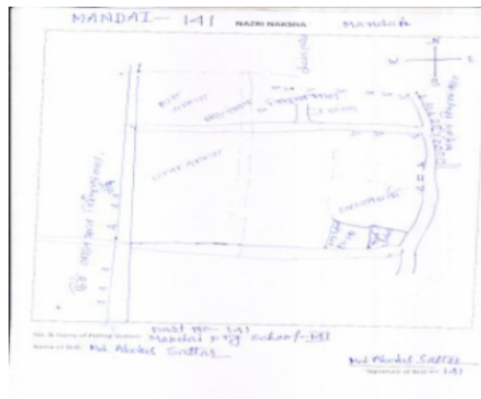

নির্বাচক নিবন্ধন আধিকারিকের স্বাক্ষর

Nazri Naksha

Google Map View

Polling Station Building Front View

Polling Station Front View

Cad View

Key MAP View

1 নাম : লুতফা বিবি স্বামীর নাম: কালিমুদ্দিন সেখ বাড়ির নং : n0008 বয়স : 64 লিঙ্গ : মহিলা	ZMU2527695	ফটো উপলব্ধ	2 নাম : কাশিম ইকবাল পিতার নাম: ফিরোজ সেখ বাড়ির নং : n0008 বয়স : 33 লিঙ্গ : পুরুষ	ZMU1258722	ফটো উপলব্ধ	3 নাম : জেলিমন বিবি স্বামীর নাম: হজরত সেখ বাড়ির নং : n0009 বয়স : 74 লিঙ্গ : মহিলা	WB/07/049/300409	ফটো উপলব্ধ
4 নাম : টুলি খাতুন স্বামীর নাম: কাশিম ইকবাল বাড়ির নং : n0008 বয়স : 31 লিঙ্গ : মহিলা	ZMU1496983	ফটো উপলব্ধ	5 নাম : সেলিমা খাতুন স্বামীর নাম: আলমগীর হোসেন বাড়ির নং : n0007 বয়স : 29 লিঙ্গ : মহিলা	ZMU1703008	ফটো উপলব্ধ	6 নাম : সালাম সেখ পিতার নাম: জাকির সেখ বাড়ির নং : n0059 বয়স : 28 লিঙ্গ : পুরুষ	ZMU1702943	ফটো উপলব্ধ
7 নাম : আব্দুল সেখ পিতার নাম: মর্তুজা সেখ বাড়ির নং : n0063 বয়স : 28 লিঙ্গ : পুরুষ	ZMU1702927	ফটো উপলব্ধ	8 নাম : রেহ্টু সেখ পিতার নাম: এমরান সেখ বাড়ির নং : n0055 বয়স : 28 লিঙ্গ : পুরুষ	ZMU1702901	ফটো উপলব্ধ	9 নাম : রাকিব সেখ পিতার নাম: সামির সেখ বাড়ির নং : n0050 বয়স : 28 লিঙ্গ : পুরুষ	ZMU1702893	ফটো উপলব্ধ
10 নাম : এনামুল হক পিতার নাম: সমির সেখ বাড়ির নং : n0050 বয়স : 29 লিঙ্গ : পুরুষ	ZMU1702885	ফটো উপলব্ধ	11 নাম : জাকিরুদ্দিন সেখ পিতার নাম: হাসিন সেখ বাড়ির নং : এন0072 বয়স : 28 লিঙ্গ : পুরুষ	ZMU1963487	ফটো উপলব্ধ	12 নাম : রুলি খাতুন স্বামীর নাম: জৈদুর রহমান বাড়ির নং : এন0046 বয়স : 26 লিঙ্গ : মহিলা	ZMU1982172	ফটো উপলব্ধ
13 নাম : তুফান সেখ পিতার নাম: রহিম সেখ বাড়ির নং : n0023 বয়স : 30 লিঙ্গ : পুরুষ	ZMU1702844	ফটো উপলব্ধ	14 নাম : আবিদা বিবি স্বামীর নাম: মোবারক হোসেন বাড়ির নং : n0001 বয়স : 29 লিঙ্গ : মহিলা	ZMU1702802	ফটো উপলব্ধ	15 নাম : মোবারক হোসেন পিতার নাম: আজমাইল সেখ বাড়ির নং : n0001 বয়স : 28 লিঙ্গ : পুরুষ	ZMU1702786	ফটো উপলব্ধ
16 নাম : মাসতারা বিবি স্বামীর নাম: রহিম সেখ বাড়ির নং : n0008 বয়স : 53 লিঙ্গ : মহিলা	ZMU2030476	ফটো উপলব্ধ	17 নাম : মান্নান হোসেন পিতার নাম: ফকির মহম্মদ বাড়ির নং : n0031 বয়স : 65 লিঙ্গ : পুরুষ	ZMU2527422	ফটো উপলব্ধ	18 নাম : লালবানু বিবি স্বামীর নাম: মান্নান হোসেন বাড়ির নং : n0031 বয়স : 61 লিঙ্গ : মহিলা	ZMU2720258	ফটো উপলব্ধ
19 নাম : ফরিদা খাতুন স্বামীর নাম: সফিকুল ইসলাম বাড়ির নং : এন0031 বয়স : 29 লিঙ্গ : মহিলা	ZMU1982461	ফটো উপলব্ধ	20 নাম : আমিনা খাতুন পিতার নাম: মান্নান হোসেন বাড়ির নং : n0031 বয়স : 26 লিঙ্গ : মহিলা	ZMU1873728	ফটো উপলব্ধ	21 নাম : ফাইজুল সেখ পিতার নাম: বাক্কার সেখ বাড়ির নং : n0025 বয়স : 47 লিঙ্গ : পুরুষ	CKS2992006	ফটো উপলব্ধ
22 নাম : জোকেরা বিবি স্বামীর নাম: জালালউদ্দিন সেখ বাড়ির নং : n0076 বয়স : 71 লিঙ্গ : মহিলা	ZMU2132546	ফটো উপলব্ধ	23 নাম : সমির সেখ পিতার নাম: পানু সেখ বাড়ির নং : n0050 বয়স : 62 লিঙ্গ : পুরুষ	ZMU2131407	ফটো উপলব্ধ	24 নাম : জিন্নাতুন ফেরদৌস স্বামীর নাম: মোঃ রবিউল ইসলাম বাড়ির নং : n0047 বয়স : 42 লিঙ্গ : মহিলা	CKS2992261	ফটো উপলব্ধ
25 নাম : সেখ জাকির পিতার নাম: হাকিম সেখ বাড়ির নং : n0059 বয়স : 61 লিঙ্গ : পুরুষ	ZMU2131167	ফটো উপলব্ধ	26 নাম : জারিয়া বিবি স্বামীর নাম: জাকির সেখ বাড়ির নং : n0059 বয়স : 56 লিঙ্গ : মহিলা	ZMU2131241	ফটো উপলব্ধ	27 নাম : রোফিনা খাতুন (বিবি) স্বামীর নাম: সেখ নজরুল বাড়ির নং : n0048 বয়স : 54 লিঙ্গ : মহিলা	ZMU2130888	ফটো উপলব্ধ
28 নাম : আনজুরা খাতুন স্বামীর নাম: আলম সেখ বাড়ির নং : n0059 বয়স : 27 লিঙ্গ : মহিলা	ZMU1873868	ফটো উপলব্ধ	29 নাম : হাবিব সেখ পিতার নাম: হুসেন সেখ বাড়ির নং : n0080 বয়স : 49 লিঙ্গ : পুরুষ	CKS2075174	ফটো উপলব্ধ	30 নাম : আকতার খাতুন স্বামীর নাম: জামিরুল সেখ বাড়ির নং : n0001 বয়স : 34 লিঙ্গ : মহিলা	ZMU1609114	ফটো উপলব্ধ