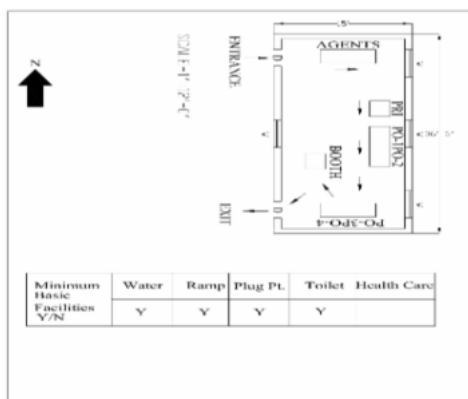

নির্বাচক নিবন্ধন আধিকারিকের স্বাক্ষর

Nazri Naksha

Google Map View

Polling Station Building Front View

Polling Station Front View

Cad View

Key MAP View

1 নাম : লুতফা বিবি স্বামীর নাম: কালিমুদ্দিন সেখ বাড়ির নং : n0008 বয়স : 64 লিঙ্গ : মহিলা	ZMU2527695	ফটো উপলব্ধ	2 নাম : কাশিম ইকবাল পিতার নাম: ফিরোজ সেখ বাড়ির নং : n0008 বয়স : 33 লিঙ্গ : পুরুষ	ZMU1258722	ফটো উপলব্ধ	3 নাম : জেলিমন বিবি স্বামীর নাম: হজরত সেখ বাড়ির নং : n0009 বয়স : 74 লিঙ্গ : মহিলা	WB/07/049/300409	ফটো উপলব্ধ
4 নাম : টুলি খাতুন স্বামীর নাম: কাশিম ইকবাল বাড়ির নং : n0008 বয়স : 31 লিঙ্গ : মহিলা	ZMU1496983	ফটো উপলব্ধ	5 নাম : সেলিমা খাতুন স্বামীর নাম: আলমগীর হোসেন বাড়ির নং : n0007 বয়স : 29 লিঙ্গ : মহিলা	ZMU1703008	ফটো উপলব্ধ	6 নাম : সালাম সেখ পিতার নাম: জাকির সেখ বাড়ির নং : n0059 বয়স : 28 লিঙ্গ : পুরুষ	ZMU1702943	ফটো উপলব্ধ
7 নাম : আব্দুল সেখ পিতার নাম: মর্তুজা সেখ বাড়ির নং : n0063 বয়স : 28 লিঙ্গ : পুরুষ	ZMU1702927	ফটো উপলব্ধ	8 নাম : রেহ্টু সেখ পিতার নাম: এমরান সেখ বাড়ির নং : n0055 বয়স : 28 লিঙ্গ : পুরুষ	ZMU1702901	ফটো উপলব্ধ	9 নাম : রাকিব সেখ পিতার নাম: সামির সেখ বাড়ির নং : n0050 বয়স : 28 লিঙ্গ : পুরুষ	ZMU1702893	ফটো উপলব্ধ
10 নাম : এনামুল হক পিতার নাম: সমির সেখ বাড়ির নং : n0050 বয়স : 29 লিঙ্গ : পুরুষ	ZMU1702885	ফটো উপলব্ধ	11 নাম : জাকিরুদ্দিন সেখ পিতার নাম: হাসিন সেখ বাড়ির নং : এন0072 বয়স : 28 লিঙ্গ : পুরুষ	ZMU1963487	ফটো উপলব্ধ	12 নাম : রুলি খাতুন স্বামীর নাম: জৈদুর রহমান বাড়ির নং : এন0046 বয়স : 26 লিঙ্গ : মহিলা	ZMU1982172	ফটো উপলব্ধ
13 নাম : তুফান সেখ পিতার নাম: রহিম সেখ বাড়ির নং : n0023 বয়স : 30 লিঙ্গ : পুরুষ	ZMU1702844	ফটো উপলব্ধ	14 নাম : আবিদা বিবি স্বামীর নাম: মোবারক হোসেন বাড়ির নং : n0001 বয়স : 29 লিঙ্গ : মহিলা	ZMU1702802	ফটো উপলব্ধ	15 নাম : মোবারক হোসেন পিতার নাম: আজমাইল সেখ বাড়ির নং : n0001 বয়স : 28 লিঙ্গ : পুরুষ	ZMU1702786	ফটো উপলব্ধ
16 নাম : মাসতারা বিবি স্বামীর নাম: রহিম সেখ বাড়ির নং : n0008 বয়স : 53 লিঙ্গ : মহিলা	ZMU2030476	ফটো উপলব্ধ	17 নাম : মান্নান হোসেন পিতার নাম: ফকির মহম্মদ বাড়ির নং : n0031 বয়স : 65 লিঙ্গ : পুরুষ	ZMU2527422	ফটো উপলব্ধ	18 নাম : লালবানু বিবি স্বামীর নাম: মান্নান হোসেন বাড়ির নং : n0031 বয়স : 61 লিঙ্গ : মহিলা	ZMU2720258	ফটো উপলব্ধ
19 নাম : ফরিদা খাতুন স্বামীর নাম: সফিকুল ইসলাম বাড়ির নং : এন0031 বয়স : 29 লিঙ্গ : মহিলা	ZMU1982461	ফটো উপলব্ধ	20 নাম : আমিনা খাতুন পিতার নাম: মান্নান হোসেন বাড়ির নং : n0031 বয়স : 26 লিঙ্গ : মহিলা	ZMU1873728	ফটো উপলব্ধ	21 নাম : ফাইজুল সেখ পিতার নাম: বাক্কার সেখ বাড়ির নং : n0025 বয়স : 47 লিঙ্গ : পুরুষ	CKS2992006	ফটো উপলব্ধ
22 নাম : জোকেরা বিবি স্বামীর নাম: জালালউদ্দিন সেখ বাড়ির নং : n0076 বয়স : 71 লিঙ্গ : মহিলা	ZMU2132546	ফটো উপলব্ধ	23 নাম : সমির সেখ পিতার নাম: পানু সেখ বাড়ির নং : n0050 বয়স : 62 লিঙ্গ : পুরুষ	ZMU2131407	ফটো উপলব্ধ	24 নাম : জিন্নাতুন ফেরদৌস স্বামীর নাম: মোঃ রবিউল ইসলাম বাড়ির নং : n0047 বয়স : 42 লিঙ্গ : মহিলা	CKS2992261	ফটো উপলব্ধ
25 নাম : সেখ জাকির পিতার নাম: হাকিম সেখ বাড়ির নং : n0059 বয়স : 61 লিঙ্গ : পুরুষ	ZMU2131167	ফটো উপলব্ধ	26 নাম : জারিয়া বিবি স্বামীর নাম: জাকির সেখ বাড়ির নং : n0059 বয়স : 56 লিঙ্গ : মহিলা	ZMU2131241	ফটো উপলব্ধ	27 নাম : রোফিনা খাতুন (বিবি) স্বামীর নাম: সেখ নজরুল বাড়ির নং : n0048 বয়স : 54 লিঙ্গ : মহিলা	ZMU2130888	ফটো উপলব্ধ
28 নাম : আনজুরা খাতুন স্বামীর নাম: আলম সেখ বাড়ির নং : n0059 বয়স : 27 লিঙ্গ : মহিলা	ZMU1873868	ফটো উপলব্ধ	29 নাম : হাবিব সেখ পিতার নাম: হুসেন সেখ বাড়ির নং : n0080 বয়স : 49 লিঙ্গ : পুরুষ	CKS2075174	ফটো উপলব্ধ	30 নাম : আকতার খাতুন স্বামীর নাম: জামিরুল সেখ বাড়ির নং : n0001 বয়স : 34 লিঙ্গ : মহিলা	ZMU1609114	ফটো উপলব্ধ