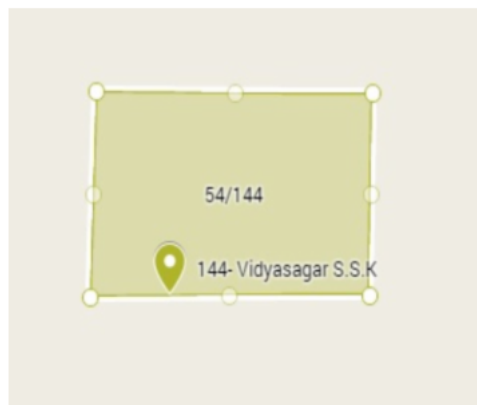

Google Map View