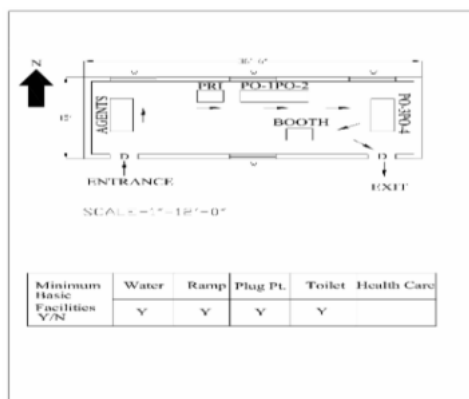

নির্বাচক নিবন্ধন আধিকারিকের স্বাক্ষর

Nazri Naksha

Google Map View

Polling Station Building Front View

Polling Station Front View

Cad View

Key MAP View

1 নাম : কুরবান আলি পিতার নাম: সেরাজুল ইসলাম বাড়ির নং : n0081 বয়স : 29 লিঙ্গ : পুরুষ	ZMU1610872	ফটো উপলব্ধ	2 নাম : দিলরোসন বিবি স্বামীর নাম: সেরাজুল ইসলাম বাড়ির নং : n0081 বয়স : 65 লিঙ্গ : মহিলা	WB/07/049/597035	ফটো উপলব্ধ	3 নাম : সামীমা খাতুন পিতার নাম: জিয়াত আলি বাড়ির নং : n0095 বয়স : 32 লিঙ্গ : মহিলা	ZMU1371061	ফটো উপলব্ধ
4 নাম : মতিউর রহমান পিতার নাম: জিয়াত আলি বাড়ির নং : n0095 বয়স : 33 লিঙ্গ : পুরুষ	ZMU1370774	ফটো উপলব্ধ	5 নাম : মজিবুর রহমান পিতার নাম: আবুল বাড়ির নং : n0073 বয়স : 55 লিঙ্গ : পুরুষ	CKS3497914	ফটো উপলব্ধ	6 নাম : মেহেয়াবি বিবি স্বামীর নাম: রইসুদ্দিন মিয়া বাড়ির নং : নু বয়স : 51 লিঙ্গ : মহিলা	ZMU2743318	ফটো উপলব্ধ
7 নাম : রইসন বেওয়া স্বামীর নাম: মুদ্দিন বাড়ির নং : নু বয়স : 91 লিঙ্গ : মহিলা	WB/07/049/597278	ফটো উপলব্ধ	8 নাম : অয়েশা খাতুন স্বামীর নাম: আব্দুল মাবুদ বাড়ির নং : n0140 বয়স : 35 লিঙ্গ : মহিলা	ZMU0918763	ফটো উপলব্ধ	9 নাম : কাজেম বিবি স্বামীর নাম: সফিকুল মিয়া বাড়ির নং : n0131 বয়স : 40 লিঙ্গ : মহিলা	CKS3104361	ফটো উপলব্ধ
10 নাম : আসতারা বিবি স্বামীর নাম: বাবলু হক বাড়ির নং : n0131 বয়স : 35 লিঙ্গ : মহিলা	ZMU1170646	ফটো উপলব্ধ	11 নাম : বাবলু হক পিতার নাম: সেরাজুল মিয়া বাড়ির নং : n0131 বয়স : 38 লিঙ্গ : পুরুষ	ZMU1170760	ফটো উপলব্ধ	12 নাম : সোফিকুল মিয়া পিতার নাম: সেরাজুল মিয়া বাড়ির নং : n0131 বয়স : 42 লিঙ্গ : পুরুষ	CKS3102522	ফটো উপলব্ধ
13 নাম : নাইনুর বিবি স্বামীর নাম: সেরাজুল মিয়া বাড়ির নং : n0131 বয়স : 60 লিঙ্গ : মহিলা	ZMU2022655	ফটো উপলব্ধ	14 নাম : সেরাজুল মিয়া পিতার নাম: জসিমুদ্দীন মিয়া বাড়ির নং : n0131 বয়স : 65 লিঙ্গ : পুরুষ	CKS2072403	ফটো উপলব্ধ	15 নাম : রুবিনুর খাতুন স্বামীর নাম: এমাজুদ্দিন মিয়া বাড়ির নং : n0125 বয়স : 33 লিঙ্গ : মহিলা	ZMU1499235	ফটো উপলব্ধ
16 নাম : এমাজুদ্দিন মিয়া মায়ের নাম: মজিনা বেওয়া বাড়ির নং : n0125 বয়স : 33 লিঙ্গ : পুরুষ	ZMU1259548	ফটো উপলব্ধ	17 নাম : শামসের নাদাপ মায়ের নাম: মজিনা বেওয়া বাড়ির নং : n0125 বয়স : 43 লিঙ্গ : পুরুষ	CKS3373727	ফটো উপলব্ধ	18 নাম : গুননহার বিবি স্বামীর নাম: মেরাজুল মিয়া বাড়ির নং : n0151 বয়স : 37 লিঙ্গ : মহিলা	ZMU1027333	ফটো উপলব্ধ
19 নাম : সাহানারা বিবি স্বামীর নাম: বারকাত মিয়া বাড়ির নং : n0106 বয়স : 36 লিঙ্গ : মহিলা	ZMU1499268	ফটো উপলব্ধ	20 নাম : বারকাত মিয়া পিতার নাম: কয়েশউদ্দিন মিয়া বাড়ির নং : n0106 বয়স : 39 লিঙ্গ : পুরুষ	ZMU1170455	ফটো উপলব্ধ	21 নাম : মুর্সেদ নাদাব পিতার নাম: আসরাফ নাদাব বাড়ির নং : n0091 বয়স : 44 লিঙ্গ : পুরুষ	CKS2121721	ফটো উপলব্ধ
22 নাম : শেলিমা বিবি স্বামীর নাম: মেহেরুল মিয়া বাড়ির নং : n0073 বয়স : 38 লিঙ্গ : মহিলা	ZMU1259696	ফটো উপলব্ধ	23 নাম : মেহেরুল মিয়া পিতার নাম: আবুল হোসেন বাড়ির নং : n0073 বয়স : 43 লিঙ্গ : পুরুষ	CKS3210382	ফটো উপলব্ধ	24 নাম : জাকির হোসেন পিতার নাম: সাইফুদ্দিন মিয়া বাড়ির নং : n0119 বয়স : 37 লিঙ্গ : পুরুষ	ZMU0601609	ফটো উপলব্ধ
25 নাম : রুবিনা পিতার নাম: সাইফুদ্দিন মিয়া বাড়ির নং : 120 বয়স : 38 লিঙ্গ : মহিলা	ZMU0940668	ফটো উপলব্ধ	26 নাম : সালেহার বেওয়া স্বামীর নাম: সাইফুদ্দিন মিয়া বাড়ির নং : এন0119 বয়স : 71 লিঙ্গ : মহিলা	ZMU2716496	ফটো উপলব্ধ	27 নাম : সাবিত্রী মাহার(দাস) স্বামীর নাম: বাচ্চু দাস বাড়ির নং : n0048 বয়স : 32 লিঙ্গ : মহিলা	ZMU1371210	ফটো উপলব্ধ
28 নাম : বাচ্চু দাস পিতার নাম: অনিল দাস বাড়ির নং : n0048 বয়স : 34 লিঙ্গ : পুরুষ	ZMU1170505	ফটো উপলব্ধ	29 নাম : পূর্ণিমা দাস স্বামীর নাম: হরিপদ দাস বাড়ির নং : n0048 বয়স : 36 লিঙ্গ : মহিলা	ZMU1371194	ফটো উপলব্ধ	30 নাম : হরিপদ মাহার পিতার নাম: অনিল মাহার বাড়ির নং : n0048 বয়স : 40 লিঙ্গ : পুরুষ	CKS3210317	ফটো উপলব্ধ