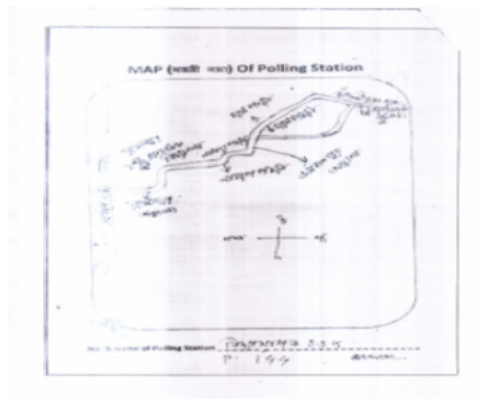

নির্বাচক নিবন্ধন আধিকারিকের স্বাক্ষর

Nazri Naksha

Google Map View

Polling Station Building Front View

Polling Station Front View

Cad View

Key MAP View

1 নাম : কুরবান আলি পিতার নাম: সেরাজুল ইসলাম বাড়ির নং : n0081 বয়স : 29 লিঙ্গ : পুরুষ	ZMU1610872	ফটো উপলব্ধ	2 নাম : দিলরোসন বিবি স্বামীর নাম: সেরাজুল ইসলাম বাড়ির নং : n0081 বয়স : 65 লিঙ্গ : মহিলা	WB/07/049/597035	ফটো উপলব্ধ	3 নাম : সামীমা খাতুন পিতার নাম: জিয়াত আলি বাড়ির নং : n0095 বয়স : 32 লিঙ্গ : মহিলা	ZMU1371061	ফটো উপলব্ধ
4 নাম : মতিউর রহমান পিতার নাম: জিয়াত আলি বাড়ির নং : n0095 বয়স : 33 লিঙ্গ : পুরুষ	ZMU1370774	ফটো উপলব্ধ	5 নাম : মজিবুর রহমান পিতার নাম: আবুল বাড়ির নং : n0073 বয়স : 55 লিঙ্গ : পুরুষ	CKS3497914	ফটো উপলব্ধ	6 নাম : মেহেয়াবি বিবি স্বামীর নাম: রইসুদ্দিন মিয়া বাড়ির নং : নু বয়স : 51 লিঙ্গ : মহিলা	ZMU2743318	ফটো উপলব্ধ
7 নাম : রইসন বেওয়া স্বামীর নাম: মুদ্দিন বাড়ির নং : নু বয়স : 91 লিঙ্গ : মহিলা	WB/07/049/597278	ফটো উপলব্ধ	8 নাম : অয়েশা খাতুন স্বামীর নাম: আব্দুল মাবুদ বাড়ির নং : n0140 বয়স : 35 লিঙ্গ : মহিলা	ZMU0918763	ফটো উপলব্ধ	9 নাম : কাজেম বিবি স্বামীর নাম: সফিকুল মিয়া বাড়ির নং : n0131 বয়স : 40 লিঙ্গ : মহিলা	CKS3104361	ফটো উপলব্ধ
10 নাম : আসতারা বিবি স্বামীর নাম: বাবলু হক বাড়ির নং : n0131 বয়স : 35 লিঙ্গ : মহিলা	ZMU1170646	ফটো উপলব্ধ	11 নাম : বাবলু হক পিতার নাম: সেরাজুল মিয়া বাড়ির নং : n0131 বয়স : 38 লিঙ্গ : পুরুষ	ZMU1170760	ফটো উপলব্ধ	12 নাম : সোফিকুল মিয়া পিতার নাম: সেরাজুল মিয়া বাড়ির নং : n0131 বয়স : 42 লিঙ্গ : পুরুষ	CKS3102522	ফটো উপলব্ধ
13 নাম : নাইনুর বিবি স্বামীর নাম: সেরাজুল মিয়া বাড়ির নং : n0131 বয়স : 60 লিঙ্গ : মহিলা	ZMU2022655	ফটো উপলব্ধ	14 নাম : সেরাজুল মিয়া পিতার নাম: জসিমুদ্দীন মিয়া বাড়ির নং : n0131 বয়স : 65 লিঙ্গ : পুরুষ	CKS2072403	ফটো উপলব্ধ	15 নাম : রুবিনুর খাতুন স্বামীর নাম: এমাজুদ্দিন মিয়া বাড়ির নং : n0125 বয়স : 33 লিঙ্গ : মহিলা	ZMU1499235	ফটো উপলব্ধ
16 নাম : এমাজুদ্দিন মিয়া মায়ের নাম: মজিনা বেওয়া বাড়ির নং : n0125 বয়স : 33 লিঙ্গ : পুরুষ	ZMU1259548	ফটো উপলব্ধ	17 নাম : শামসের নাদাপ মায়ের নাম: মজিনা বেওয়া বাড়ির নং : n0125 বয়স : 43 লিঙ্গ : পুরুষ	CKS3373727	ফটো উপলব্ধ	18 নাম : গুননহার বিবি স্বামীর নাম: মেরাজুল মিয়া বাড়ির নং : n0151 বয়স : 37 লিঙ্গ : মহিলা	ZMU1027333	ফটো উপলব্ধ
19 নাম : সাহানারা বিবি স্বামীর নাম: বারকাত মিয়া বাড়ির নং : n0106 বয়স : 36 লিঙ্গ : মহিলা	ZMU1499268	ফটো উপলব্ধ	20 নাম : বারকাত মিয়া পিতার নাম: কয়েশউদ্দিন মিয়া বাড়ির নং : n0106 বয়স : 39 লিঙ্গ : পুরুষ	ZMU1170455	ফটো উপলব্ধ	21 নাম : মুর্সেদ নাদাব পিতার নাম: আসরাফ নাদাব বাড়ির নং : n0091 বয়স : 44 লিঙ্গ : পুরুষ	CKS2121721	ফটো উপলব্ধ
22 নাম : শেলিমা বিবি স্বামীর নাম: মেহেরুল মিয়া বাড়ির নং : n0073 বয়স : 38 লিঙ্গ : মহিলা	ZMU1259696	ফটো উপলব্ধ	23 নাম : মেহেরুল মিয়া পিতার নাম: আবুল হোসেন বাড়ির নং : n0073 বয়স : 43 লিঙ্গ : পুরুষ	CKS3210382	ফটো উপলব্ধ	24 নাম : জাকির হোসেন পিতার নাম: সাইফুদ্দিন মিয়া বাড়ির নং : n0119 বয়স : 37 লিঙ্গ : পুরুষ	ZMU0601609	ফটো উপলব্ধ
25 নাম : রুবিনা পিতার নাম: সাইফুদ্দিন মিয়া বাড়ির নং : 120 বয়স : 38 লিঙ্গ : মহিলা	ZMU0940668	ফটো উপলব্ধ	26 নাম : সালেহার বেওয়া স্বামীর নাম: সাইফুদ্দিন মিয়া বাড়ির নং : এন0119 বয়স : 71 লিঙ্গ : মহিলা	ZMU2716496	ফটো উপলব্ধ	27 নাম : সাবিত্রী মাহার(দাস) স্বামীর নাম: বাচ্চু দাস বাড়ির নং : n0048 বয়স : 32 লিঙ্গ : মহিলা	ZMU1371210	ফটো উপলব্ধ
28 নাম : বাচ্চু দাস পিতার নাম: অনিল দাস বাড়ির নং : n0048 বয়স : 34 লিঙ্গ : পুরুষ	ZMU1170505	ফটো উপলব্ধ	29 নাম : পূর্ণিমা দাস স্বামীর নাম: হরিপদ দাস বাড়ির নং : n0048 বয়স : 36 লিঙ্গ : মহিলা	ZMU1371194	ফটো উপলব্ধ	30 নাম : হরিপদ মাহার পিতার নাম: অনিল মাহার বাড়ির নং : n0048 বয়স : 40 লিঙ্গ : পুরুষ	CKS3210317	ফটো উপলব্ধ