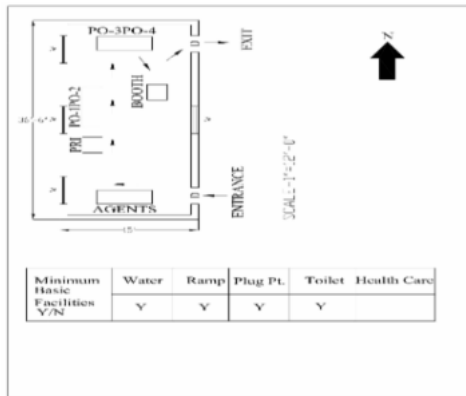

নির্বাচক নিবন্ধন আধিকারিকের স্বাক্ষর

Nazri Naksha

Google Map View

Polling Station Building Front View

Polling Station Front View

Cad View

Key MAP View

1 নাম : সহাগী বিবি স্বামীর নাম: জসিমুদ্দিন সর্দার বাড়ির নং : n0056 বয়স : 96 লিঙ্গ : মহিলা	WB/07/049/597510	2 নাম : মাসুদ মিঞা পিতার নাম: উজির মিঞা বাড়ির নং : n0056 বয়স : 34 লিঙ্গ : পুরুষ	ZMU1071778	3 নাম : সেতারী বিবি স্বামীর নাম: রবুল বাড়ির নং : n0057 বয়স : 68 লিঙ্গ : মহিলা	CKS3373420
4 নাম : রইসুদ্দিন পিতার নাম: জসিমুদ্দিন সর্দার বাড়ির নং : n0056 বয়স : 61 লিঙ্গ : পুরুষ	WB/07/049/597366	5 নাম : জুবেদা বিবি স্বামীর নাম: আবু সালাম বাড়ির নং : n0007 বয়স : 53 লিঙ্গ : মহিলা	WB/07/049/597143	6 নাম : আসিদুর রহমান পিতার নাম: নুরুল ইসলাম বাড়ির নং : n0060 বয়স : 31 লিঙ্গ : পুরুষ	ZMU1499722
7 নাম : জেমি বিবি স্বামীর নাম: নুরুল ইসলাম বাড়ির নং : n0060 বয়স : 71 লিঙ্গ : মহিলা	ZMU2770436	8 নাম : আয়েশা স্বামীর নাম: আবুল কাশিম বাড়ির নং : n0084 বয়স : 75 লিঙ্গ : মহিলা	ZMU2675494	9 নাম : সাবিনা বিবি স্বামীর নাম: রেজাউল করিম বাড়ির নং : n0083 বয়স : 32 লিঙ্গ : মহিলা	ZMU1371541
10 নাম : মাঝিয়া বিবি স্বামীর নাম: সফিক বাড়ির নং : n0083 বয়স : 42 লিঙ্গ : মহিলা	CKS2685600	11 নাম : আখতারী খাতুন পিতার নাম: অফেল মিঞা বাড়ির নং : n0083 বয়স : 53 লিঙ্গ : মহিলা	ZMU2738649	12 নাম : জমিলা বিবি স্বামীর নাম: আসরাফুল ইসলাম বাড়ির নং : n0083 বয়স : 51 লিঙ্গ : মহিলা	ZMU2786226
13 নাম : আসরাফুল পিতার নাম: অফেল বাড়ির নং : n0083 বয়স : 58 লিঙ্গ : পুরুষ	WB/07/049/597253	14 নাম : রুকিয়া বিবি স্বামীর নাম: হজমুল বাড়ির নং : n0083 বয়স : 56 লিঙ্গ : মহিলা	WB/07/049/597222	15 নাম : হজমুল পিতার নাম: অফেল বাড়ির নং : n0083 বয়স : 61 লিঙ্গ : পুরুষ	WB/07/049/597470
16 নাম : বেরাফুল বিবি স্বামীর নাম: অফেল বাড়ির নং : n0083 বয়স : 80 লিঙ্গ : মহিলা	ZMU2743458	17 নাম : রীনা বিবি স্বামীর নাম: জালালউদ্দিন বাড়ির নং : n0082 বয়স : 41 লিঙ্গ : মহিলা	CKS3373859	18 নাম : জালালউদ্দিন পিতার নাম: নফেল মিঞা বাড়ির নং : n0082 বয়স : 48 লিঙ্গ : পুরুষ	CKS2121036
19 নাম : জারমিনা খাতুন স্বামীর নাম: নাজমুল হক বাড়ির নং : n0082 বয়স : 37 লিঙ্গ : মহিলা	ZMU1371525	20 নাম : লাইলী বিবি অন্যান্য: কালু বাড়ির নং : n0082 বয়স : 51 লিঙ্গ : মহিলা	WB/07/049/597224	21 নাম : কালু পিতার নাম: নফেল বাড়ির নং : n0082 বয়স : 58 লিঙ্গ : পুরুষ	WB/07/049/597271
22 নাম : জেলেখা খাতুন পিতার নাম: হাকিমুদ্দিন বাড়ির নং : n0081 বয়স : 66 লিঙ্গ : মহিলা	CKS3373552	23 নাম : মমেজান বিবি স্বামীর নাম: হাকিমুদ্দিন বাড়ির নং : n0081 বয়স : 90 লিঙ্গ : মহিলা	CKS3373545	24 নাম : তোফিজুল হক পিতার নাম: আইজুল হক বাড়ির নং : n0079 বয়স : 31 লিঙ্গ : পুরুষ	ZMU1499474
25 নাম : আকলিমা বিবি স্বামীর নাম: ইব্রাহিম মিঞা বাড়ির নং : n0079 বয়স : 31 লিঙ্গ : মহিলা	ZMU1499458	26 নাম : উমেশা বিবি স্বামীর নাম: সালেক মিঞা বাড়ির নং : n0079 বয়স : 52 লিঙ্গ : মহিলা	CKS3103538	27 নাম : সালেক মিঞা পিতার নাম: মেসের বাড়ির নং : n0079 বয়স : 58 লিঙ্গ : পুরুষ	ZMU2019792
28 নাম : ইবরাহিম মিঞা পিতার নাম: আইজুল বাড়ির নং : n0079 বয়স : 33 লিঙ্গ : পুরুষ	ZMU1371640	29 নাম : নুরখাতুন স্বামীর নাম: আইজুল বাড়ির নং : n0079 বয়স : 56 লিঙ্গ : মহিলা	WB/07/049/597425	30 নাম : আমির মিঞা পিতার নাম: সেরাজুল মিঞা বাড়ির নং : n0068 বয়স : 33 লিঙ্গ : পুরুষ	ZMU1171073