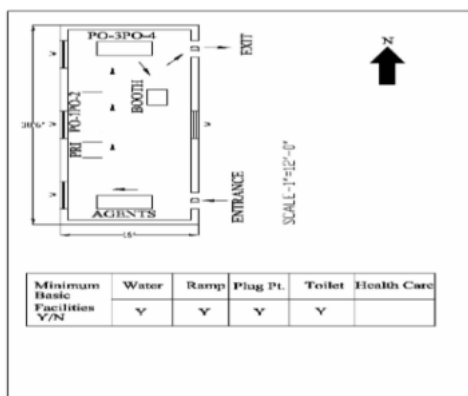

নির্বাচক নিবন্ধন আধিকারিকের স্বাক্ষর

Nazri Naksha

Google Map View

Polling Station Building Front View

Polling Station Front View

Cad View

Key MAP View

1 নাম : রাহুল সেখ পিতার নাম: তোহর সেখ বাড়ির নং : n0246 বয়স : 30 লিঙ্গ : মহিলা	ZMU1426253 ফটো উপলব্ধ	2 নাম : রাবুল সেখ পিতার নাম: তোহর সেখ বাড়ির নং : n0246 বয়স : 35 লিঙ্গ : পুরুষ	ZMU0988840 ফটো উপলব্ধ	3 নাম : আব্দুল সুব্বান পিতার নাম: সালেমান সেখ বাড়ির নং : n0243 বয়স : 33 লিঙ্গ : পুরুষ	ZMU2721173 ফটো উপলব্ধ
4 নাম : সঞ্জয় দাস পিতার নাম: ধীরেন দাস বাড়ির নং : n0105 বয়স : 52 লিঙ্গ : পুরুষ	CKS2015642 ফটো উপলব্ধ	5 নাম : জাহুরা বিবি স্বামীর নাম: সুভান আব্দুল বাড়ির নং : n0256 বয়স : 55 লিঙ্গ : মহিলা	CKS3281375 ফটো উপলব্ধ	6 নাম : পাতো দাস স্বামীর নাম: পবন দাস বাড়ির নং : n0111 বয়স : 47 লিঙ্গ : মহিলা	CKS2015626 ফটো উপলব্ধ
7 নাম : পবন দাস পিতার নাম: ফকিরচাঁদ দাস বাড়ির নং : n0111 বয়স : 51 লিঙ্গ : পুরুষ	CKS2015618 ফটো উপলব্ধ	8 নাম : নবকুমার মণ্ডল পিতার নাম: বীরেন মণ্ডল বাড়ির নং : n0069 বয়স : 50 লিঙ্গ : পুরুষ	WB/07/049/036293 ফটো উপলব্ধ	9 নাম : হরিশ মণ্ডল পিতার নাম: বীরেন মণ্ডল বাড়ির নং : n0069 বয়স : 42 লিঙ্গ : পুরুষ	CKS2759942 ফটো উপলব্ধ
10 নাম : ধীরেন মণ্ডল পিতার নাম: নরেশ মণ্ডল বাড়ির নং : n0069 বয়স : 69 লিঙ্গ : পুরুষ	WB/07/049/036503 ফটো উপলব্ধ	11 নাম : তিলকী মণ্ডল স্বামীর নাম: বীরেন মণ্ডল বাড়ির নং : n0069 বয়স : 65 লিঙ্গ : মহিলা	WB/07/049/036253 ফটো উপলব্ধ	12 নাম : কাজল মণ্ডল স্বামীর নাম: শ্যামচাঁদ মণ্ডল বাড়ির নং : n0069 বয়স : 45 লিঙ্গ : মহিলা	CKS2119337 ফটো উপলব্ধ
13 নাম : সুমিত্রা মণ্ডল স্বামীর নাম: নবকুমার বাড়ির নং : n0069 বয়স : 40 লিঙ্গ : মহিলা	CKS2893642 ফটো উপলব্ধ	14 নাম : অষ্টমী মন্ডল স্বামীর নাম: হরিশ মন্ডল বাড়ির নং : n0069 বয়স : 37 লিঙ্গ : মহিলা	ZMU1129469 ফটো উপলব্ধ	15 নাম : মোহরজান বিবি স্বামীর নাম: তোহর বাড়ির নং : n0229 বয়স : 71 লিঙ্গ : মহিলা	WB/07/049/018581 ফটো উপলব্ধ
16 নাম : রূপচাঁদ দাস পিতার নাম: বনমালী দাস বাড়ির নং : n0229 বয়স : 55 লিঙ্গ : পুরুষ	CKS2893246 ফটো উপলব্ধ	17 নাম : সুলেখা দাস স্বামীর নাম: রূপচাঁদ দাস বাড়ির নং : n0229 বয়স : 53 লিঙ্গ : মহিলা	WB/07/049/036507 ফটো উপলব্ধ	18 নাম : আনয়ার হোসেন পিতার নাম: উসমান আলি বাড়ির নং : n0243 বয়স : 29 লিঙ্গ : পুরুষ	ZMU1653096 ফটো উপলব্ধ
19 নাম : মোরশাদুল হক পিতার নাম: আব্দুল সুভান বাড়ির নং : n0243 বয়স : 33 লিঙ্গ : পুরুষ	ZMU1218247 ফটো উপলব্ধ	20 নাম : মোরশাদুল হক পিতার নাম: আব্দুল সুভান বাড়ির নং : n0243 বয়স : 33 লিঙ্গ : পুরুষ	ZMU1751981 ফটো উপলব্ধ	21 নাম : মানসুরা বিবি স্বামীর নাম: আতাউর রহমান বাড়ির নং : n0332 বয়স : 54 লিঙ্গ : মহিলা	ZMU2021707 ফটো উপলব্ধ
22 নাম : মারিয়াম হক স্বামীর নাম: রাবুল সেখ বাড়ির নং : n0246 বয়স : 28 লিঙ্গ : মহিলা	ZMU2552875 ফটো উপলব্ধ	23 নাম : নিমচাঁদ মণ্ডল পিতার নাম: ধীরেন মণ্ডল বাড়ির নং : n0069 বয়স : 51 লিঙ্গ : পুরুষ	ZMU2527042 ফটো উপলব্ধ	24 নাম : শিখা মণ্ডল স্বামীর নাম: নিমচাঁদ মণ্ডল বাড়ির নং : n0069 বয়স : 45 লিঙ্গ : মহিলা	CKS2120111 ফটো উপলব্ধ
25 নাম : সুইটি মোসমেদা খাতুন স্বামীর নাম: হক সাহেব বাড়ির নং : n0302 বয়স : 28 লিঙ্গ : মহিলা	ZMU1737139 ফটো উপলব্ধ	26 নাম : বাপি মণ্ডল পিতার নাম: নিমচাঁদ মণ্ডল বাড়ির নং : n0069 বয়স : 29 লিঙ্গ : পুরুষ	ZMU1737154 ফটো উপলব্ধ	27 নাম : রীতা মন্ডল স্বামীর নাম: তাপস মন্ডল বাড়ির নং : n0069 বয়স : 28 লিঙ্গ : মহিলা	ZMU1752021 ফটো উপলব্ধ
28 নাম : কবিতা মন্ডল পিতার নাম: শ্যামচাঁদ মন্ডল বাড়ির নং : N0069 বয়স : 24 লিঙ্গ : মহিলা	ZMU2184356 ফটো উপলব্ধ	29 নাম : নব দাস পিতার নাম: দুলারী দাস বাড়ির নং : N00 বয়স : 24 লিঙ্গ : পুরুষ	ZMU2184414 ফটো উপলব্ধ	30 নাম : তাপস মণ্ডল পিতার নাম: ধীরেন মণ্ডল বাড়ির নং : n0069 বয়স : 32 লিঙ্গ : পুরুষ	ZMU1218197 ফটো উপলব্ধ