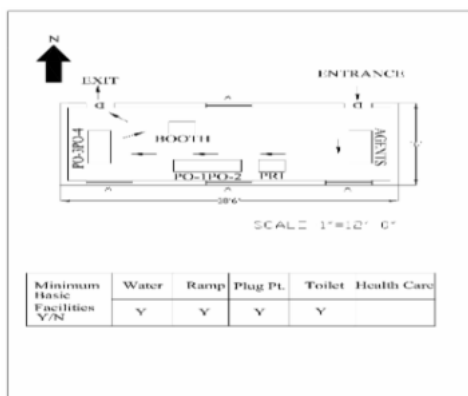

নির্বাচক নিবন্ধন আধিকারিকের স্বাক্ষর

Nazri Naksha

Google Map View

Polling Station Building Front View

Polling Station Front View

Cad View

Key MAP View

1 নাম : সাদ্দাম হোসেন পিতার নাম: আবুল হোসেন বাড়ির নং : n0165 বয়স : 30 লিঙ্গ : পুরুষ	ZMU1501246 ফটো উপলব্ধ	2 নাম : সাফিউল আলম পিতার নাম: আবুল মিয়া বাড়ির নং : n0165 বয়স : 38 লিঙ্গ : পুরুষ	ZMU0615617 ফটো উপলব্ধ	3 নাম : এতোজান স্বামীর নাম: ওয়াজেদ বাড়ির নং : n0165 বয়স : 61 লিঙ্গ : মহিলা	WB/07/049/603075 ফটো উপলব্ধ
4 নাম : মফিউল আলম পিতার নাম: আবুল হোসেন বাড়ির নং : n0165 বয়স : 37 লিঙ্গ : পুরুষ	ZMU0941203 ফটো উপলব্ধ	5 নাম : মিয়া ওয়াজেদ পিতার নাম: এমাম বাড়ির নং : n0165 বয়স : 66 লিঙ্গ : পুরুষ	WB/07/049/603270 ফটো উপলব্ধ	6 নাম : রিফ্ট মিয়া পিতার নাম: বিপুল নাদাপ বাড়ির নং : n0162 বয়স : 31 লিঙ্গ : পুরুষ	ZMU1501543 ফটো উপলব্ধ
7 নাম : রেশমা বিবি স্বামীর নাম: খাল্টু মিয়া বাড়ির নং : n0162 বয়স : 36 লিঙ্গ : মহিলা	ZMU0941195 ফটো উপলব্ধ	8 নাম : খাল্টু মিয়া পিতার নাম: বিপুল মিয়া বাড়ির নং : n0162 বয়স : 38 লিঙ্গ : পুরুষ	CKS3375391 ফটো উপলব্ধ	9 নাম : লক্ষ্মী স্বামীর নাম: বিপুল বাড়ির নং : n0162 বয়স : 73 লিঙ্গ : মহিলা	ZMU2735884 ফটো উপলব্ধ
10 নাম : গাফফার হোসেন পিতার নাম: নাসিরুদ্দিন বাড়ির নং : n0161 বয়স : 32 লিঙ্গ : পুরুষ	ZMU1612407 ফটো উপলব্ধ	11 নাম : নাশিরুদ্দিন পিতার নাম: আলি বাড়ির নং : n0161 বয়স : 59 লিঙ্গ : পুরুষ	WB/07/049/603116 ফটো উপলব্ধ	12 নাম : কামাল হোসেন পিতার নাম: কাবেরুল বাড়ির নং : n0161 বয়স : 30 লিঙ্গ : পুরুষ	ZMU1612399 ফটো উপলব্ধ
13 নাম : সেরাজ মিয়া পিতার নাম: কাবেরুল বাড়ির নং : n0161 বয়স : 31 লিঙ্গ : পুরুষ	ZMU1612423 ফটো উপলব্ধ	14 নাম : সাইরা স্বামীর নাম: কাবেরুল বাড়ির নং : n0161 বয়স : 56 লিঙ্গ : মহিলা	WB/07/049/603118 ফটো উপলব্ধ	15 নাম : সবি বিবি স্বামীর নাম: ইদুল মিয়া বাড়ির নং : n0160 বয়স : 33 লিঙ্গ : মহিলা	ZMU1501212 ফটো উপলব্ধ
16 নাম : মারিয়ম বিবি স্বামীর নাম: খালেদ মিয়া বাড়ির নং : n0160 বয়স : 42 লিঙ্গ : মহিলা	CKS3107141 ফটো উপলব্ধ	17 নাম : জরিপ মিয়া পিতার নাম: নেজামুদ্দিন বাড়ির নং : n0160 বয়স : 33 লিঙ্গ : পুরুষ	ZMU1501188 ফটো উপলব্ধ	18 নাম : ইদুল মিয়া পিতার নাম: নেজামুদ্দিন বাড়ির নং : n0160 বয়স : 33 লিঙ্গ : পুরুষ	CKS3107133 ফটো উপলব্ধ
19 নাম : নাসতারার বিবি স্বামীর নাম: সাহেব মিয়া বাড়ির নং : n0160 বয়স : 33 লিঙ্গ : মহিলা	ZMU1612456 ফটো উপলব্ধ	20 নাম : মোমিনা স্বামীর নাম: নেজামুদ্দিন বাড়ির নং : n0160 বয়স : 53 লিঙ্গ : মহিলা	CKS3375078 ফটো উপলব্ধ	21 নাম : ছবি বিবি স্বামীর নাম: সুকিল নাদাব বাড়ির নং : n0159 বয়স : 30 লিঙ্গ : মহিলা	ZMU1501550 ফটো উপলব্ধ
22 নাম : সুকিল নাদাব পিতার নাম: আলেক নাদাব বাড়ির নং : n0159 বয়স : 37 লিঙ্গ : পুরুষ	CKS3498268 ফটো উপলব্ধ	23 নাম : ফাটিকুল ইসলাম পিতার নাম: আলেক মিয়া বাড়ির নং : n0159 বয়স : 29 লিঙ্গ : পুরুষ	ZMU1612373 ফটো উপলব্ধ	24 নাম : শরিদা খাতুন পিতার নাম: আলেক মিয়া বাড়ির নং : n0159 বয়স : 30 লিঙ্গ : মহিলা	ZMU1612332 ফটো উপলব্ধ
25 নাম : আলেক মিয়া পিতার নাম: হোসেন বাড়ির নং : n0159 বয়স : 61 লিঙ্গ : পুরুষ	ZMU2702389 ফটো উপলব্ধ	26 নাম : সাহেরা বানু স্বামীর নাম: ফিরোজ মিয়া বাড়ির নং : n0155 বয়স : 35 লিঙ্গ : মহিলা	ZMU1261429 ফটো উপলব্ধ	27 নাম : ফিরোজ মিয়া পিতার নাম: সামসুদ্দিন বাড়ির নং : n0155 বয়স : 35 লিঙ্গ : পুরুষ	ZMU1171982 ফটো উপলব্ধ
28 নাম : হিরো মিয়া পিতার নাম: সামসুদ্দিন বাড়ির নং : n0155 বয়স : 36 লিঙ্গ : পুরুষ	ZMU1501568 ফটো উপলব্ধ	29 নাম : কাদির মিয়া পিতার নাম: সামসুদ্দিন মিয়া বাড়ির নং : n0155 বয়স : 37 লিঙ্গ : পুরুষ	ZMU1073444 ফটো উপলব্ধ	30 নাম : আদরী বিবি স্বামীর নাম: মঠ মিয়া বাড়ির নং : n0155 বয়স : 42 লিঙ্গ : মহিলা	CKS2690246 ফটো উপলব্ধ