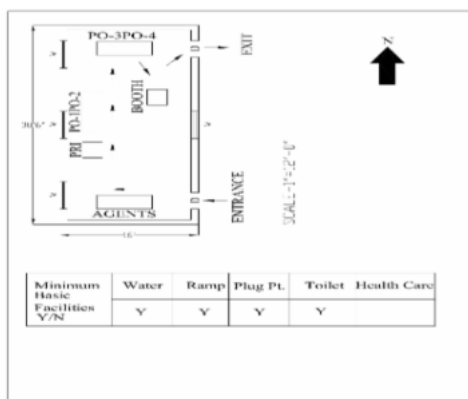

নির্বাচক নিবন্ধন আধিকারিকের স্বাক্ষর

Nazri Naksha

Google Map View

Polling Station Building Front View

Polling Station Front View

Cad View

Key MAP View

1 নাম : সখিনা স্বামীর নাম: ফাইজুদ্দিন বাড়ির নং : n0050 বয়স : 66 লিঙ্গ : মহিলা ফটো উপলব্ধ	WB/07/049/606142	2 নাম : লাল মহম্মদ পিতার নাম: ফাইজুদ্দিন বাড়ির নং : n0050 বয়স : 33 লিঙ্গ : পুরুষ ফটো উপলব্ধ	ZMU1261460	3 নাম : আব্দুল খালেক পিতার নাম: মোসলিম বাড়ির নং : n0050 বয়স : 60 লিঙ্গ : পুরুষ ফটো উপলব্ধ	WB/07/049/606005
4 নাম : নাজেমা বেগম স্বামীর নাম: রফিকুল ইসলাম বাড়ির নং : n0050 বয়স : 42 লিঙ্গ : মহিলা ফটো উপলব্ধ	CKS3108206	5 নাম : আব্দুল অহাব পিতার নাম: ফাইজুদ্দিন মিয়া বাড়ির নং : n0050 বয়স : 34 লিঙ্গ : পুরুষ ফটো উপলব্ধ	ZMU1373893	6 নাম : পাইলি বিবি স্বামীর নাম: আব্দুল অহাব বাড়ির নং : n0050 বয়স : 33 লিঙ্গ : মহিলা ফটো উপলব্ধ	ZMU1501980
7 নাম : তোবজুল পিতার নাম: লোকমান বাড়ির নং : n0052 বয়স : 63 লিঙ্গ : পুরুষ ফটো উপলব্ধ	WB/07/049/606572	8 নাম : তালেপ পিতার নাম: লোকমান বাড়ির নং : n0052 বয়স : 50 লিঙ্গ : পুরুষ ফটো উপলব্ধ	WB/07/049/606539	9 নাম : জারেকা স্বামীর নাম: মোবজুল বাড়ির নং : n0052 বয়স : 56 লিঙ্গ : মহিলা ফটো উপলব্ধ	WB/07/049/606476
10 নাম : মালেক হোসেন পিতার নাম: লোকমান হোসেন বাড়ির নং : n0052 বয়স : 44 লিঙ্গ : পুরুষ ফটো উপলব্ধ	CKS2691467	11 নাম : নাশবেরা বেগম স্বামীর নাম: মালেক হোসেন বাড়ির নং : n0052 বয়স : 42 লিঙ্গ : মহিলা ফটো উপলব্ধ	CKS2691475	12 নাম : জিনুয়ারা বিবি স্বামীর নাম: তালেপ হোসেন বাড়ির নং : n0052 বয়স : 42 লিঙ্গ : মহিলা ফটো উপলব্ধ	CKS2691483
13 নাম : আব্দুল কাইয়ুম পিতার নাম: মোবজুল হোসেন বাড়ির নং : n0052 বয়স : 31 লিঙ্গ : পুরুষ ফটো উপলব্ধ	ZMU1612589	14 নাম : বিলকিস স্বামীর নাম: খলিল বাড়ির নং : n0078 বয়স : 85 লিঙ্গ : মহিলা ফটো উপলব্ধ	WB/07/049/606408	15 নাম : গাজলু মিয়া পিতার নাম: ফিট মিয়া বাড়ির নং : n0071 বয়স : 40 লিঙ্গ : পুরুষ ফটো উপলব্ধ	CKS3108313
16 নাম : হুসনারা বিবি স্বামীর নাম: রাসেদ মিয়া বাড়ির নং : n0071 বয়স : 33 লিঙ্গ : মহিলা ফটো উপলব্ধ	ZMU1612613	17 নাম : রেখা বিবি স্বামীর নাম: মতিউর রহমান বাড়ির নং : n0071 বয়স : 35 লিঙ্গ : মহিলা ফটো উপলব্ধ	ZMU1612795	18 নাম : টনি বিবি স্বামীর নাম: গাজলু মিয়া বাড়ির নং : n0071 বয়স : 43 লিঙ্গ : মহিলা ফটো উপলব্ধ	CKS2691699
19 নাম : শহরবানু বিবি স্বামীর নাম: রুস্তম বাড়ির নং : n0066 বয়স : 40 লিঙ্গ : মহিলা ফটো উপলব্ধ	CKS3211315	20 নাম : এরফান আলী পিতার নাম: ইয়াসিন বাড়ির নং : n0030 বয়স : 76 লিঙ্গ : পুরুষ ফটো উপলব্ধ	CKS1816180	21 নাম : ফারুক ইসলাম পিতার নাম: এসরাইল সেখ বাড়ির নং : n0074 বয়স : 37 লিঙ্গ : পুরুষ ফটো উপলব্ধ	ZMU1261544
22 নাম : মরিওম স্বামীর নাম: জামিরুল বাড়ির নং : n0059 বয়স : 50 লিঙ্গ : মহিলা ফটো উপলব্ধ	WB/07/049/606278	23 নাম : ফিটু পিতার নাম: মাজেদ বাড়ির নং : n0071 বয়স : 65 লিঙ্গ : পুরুষ ফটো উপলব্ধ	WB/07/049/606746	24 নাম : অবাইদুর রহমান পিতার নাম: আব্দুল হামিদ বাড়ির নং : n0068 বয়স : 30 লিঙ্গ : পুরুষ ফটো উপলব্ধ	ZMU1501816
25 নাম : আব্দুল হামিদ পিতার নাম: উমেদ আলি বিশ্বাস বাড়ির নং : n0068 বয়স : 64 লিঙ্গ : পুরুষ ফটো উপলব্ধ	CKS0985739	26 নাম : জেনারেল ইসলাম পিতার নাম: আব্দুল খালেক বাড়ির নং : n0050 বয়স : 28 লিঙ্গ : পুরুষ ফটো উপলব্ধ	ZMU1705482	27 নাম : জুহি বিবি স্বামীর নাম: জারজেস আলি বাড়ির নং : n0052 বয়স : 44 লিঙ্গ : মহিলা ফটো উপলব্ধ	ZMU1501949
28 নাম : মাসতারা বিবি স্বামীর নাম: মানিরুল ইসলাম বাড়ির নং : n0055 বয়স : 32 লিঙ্গ : মহিলা ফটো উপলব্ধ	ZMU1501881	29 নাম : আলিয়ারা বিবি স্বামীর নাম: সবিবুর বাড়ির নং : \\\n বয়স : 42 লিঙ্গ : মহিলা ফটো উপলব্ধ	CKS2691574	30 নাম : রাবিয়া বিবি স্বামীর নাম: এরফান বাড়ির নং : n0030 বয়স : 71 লিঙ্গ : মহিলা ফটো উপলব্ধ	CKS1816172