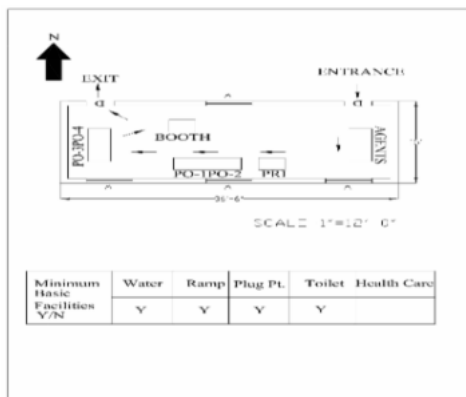

নির্বাচক নিবন্ধন আধিকারিকের স্বাক্ষর

Nazri Naksha

Google Map View

Polling Station Building Front View

Polling Station Front View

Cad View

Key MAP View

1 নাম : প্রশান্ত ঘোষ পিতার নাম: অধীর ঘোষ বাড়ির নং : এন0095 বয়স : 23 লিঙ্গ : পুরুষ	ZMU2478006 ফটো উপলব্ধ	2 নাম : শিউলি ঘোষ পিতার নাম: অশোক ঘোষ বাড়ির নং : এন0149 বয়স : 22 লিঙ্গ : মহিলা	ZMU2500296 ফটো উপলব্ধ	3 নাম : মল্লিকা ঘোষ পিতার নাম: উদয় ঘোষ বাড়ির নং : এন00149 বয়স : 22 লিঙ্গ : মহিলা	ZMU2499796 ফটো উপলব্ধ
4 নাম : সৃজন ঘোষ মায়ের নাম: হরি ঘোষ বাড়ির নং : এন0064 বয়স : 27 লিঙ্গ : পুরুষ	ZMU1963396 ফটো উপলব্ধ	5 নাম : প্রিয়া ঘোষ স্বামীর নাম: বিভীষন ঘোষ বাড়ির নং : এন00102 বয়স : 24 লিঙ্গ : মহিলা	ZMU2499440 ফটো উপলব্ধ	6 নাম : রমা ঘোষ স্বামীর নাম: পিুষ ঘোষ বাড়ির নং : এন0148 বয়স : 25 লিঙ্গ : মহিলা	ZMU2501427 ফটো উপলব্ধ
7 নাম : তাপসী ঘোষ স্বামীর নাম: দুর্গোধন ঘোষ বাড়ির নং : 00 বয়স : 27 লিঙ্গ : মহিলা	ZMU1808146 ফটো উপলব্ধ	8 নাম : সন্ধ্যারানী চৌধুরী স্বামীর নাম: কিশোর চৌধুরী বাড়ির নং : n0002 বয়স : 49 লিঙ্গ : মহিলা	WB/07/049/594095 ফটো উপলব্ধ	9 নাম : কিশোর চৌধুরী পিতার নাম: অতুল চৌধুরী বাড়ির নং : n0002 বয়স : 52 লিঙ্গ : পুরুষ	ZMU2738169 ফটো উপলব্ধ
10 নাম : মিনতী চৌধুরী স্বামীর নাম: অতুল চৌধুরী বাড়ির নং : n0002 বয়স : 71 লিঙ্গ : মহিলা	WB/07/049/594094 ফটো উপলব্ধ	11 নাম : রুপালী চৌধুরী স্বামীর নাম: জটিল প্রামানিক বাড়ির নং : এন0223 বয়স : 29 লিঙ্গ : মহিলা	ZMU1971688 ফটো উপলব্ধ	12 নাম : সুমন দাস পিতার নাম: নিখিল দাস বাড়ির নং : এন0078 বয়স : 22 লিঙ্গ : পুরুষ	ZMU2501575 ফটো উপলব্ধ
13 নাম : শিউলি দাস পিতার নাম: নিখিল দাস বাড়ির নং : এন0078 বয়স : 29 লিঙ্গ : মহিলা	ZMU2499978 ফটো উপলব্ধ	14 নাম : ভীম দাস পিতার নাম: অধীন দাস বাড়ির নং : এন00 বয়স : 23 লিঙ্গ : পুরুষ	ZMU2498459 ফটো উপলব্ধ	15 নাম : কৈলাশ দাস পিতার নাম: ভরত চন্দ্র দাস বাড়ির নং : এন0088 বয়স : 23 লিঙ্গ : পুরুষ	ZMU2478436 ফটো উপলব্ধ
16 নাম : প্রীতি দাস পিতার নাম: নিখিল দাস বাড়ির নং : এন0078 বয়স : 25 লিঙ্গ : মহিলা	ZMU2497279 ফটো উপলব্ধ	17 নাম : টুবাই দাস পিতার নাম: বিকাশ দাস বাড়ির নং : নং0072 বয়স : 25 লিঙ্গ : পুরুষ	ZMU2282721 ফটো উপলব্ধ	18 নাম : শিউলি দাস পিতার নাম: অচিন্ত কুমার দাস বাড়ির নং : n0092 বয়স : 28 লিঙ্গ : মহিলা	ZMU1794411 ফটো উপলব্ধ
19 নাম : যুথিকা দাস পিতার নাম: বিনয় দাস বাড়ির নং : এন00 বয়স : 26 লিঙ্গ : মহিলা	ZMU2478352 ফটো উপলব্ধ	20 নাম : মল্লিকা দাস মায়ের নাম: তুলসি মাহার বাড়ির নং : নো 0000 বয়স : 30 লিঙ্গ : মহিলা	ZMU1610617 ফটো উপলব্ধ	21 নাম : তনুশ্রী দাস পিতার নাম: হরিপদ দাস বাড়ির নং : নং 0091 বয়স : 25 লিঙ্গ : পুরুষ	ZMU2297075 ফটো উপলব্ধ
22 নাম : গৌতম দাস পিতার নাম: অনিল দাস বাড়ির নং : এন0222 বয়স : 25 লিঙ্গ : পুরুষ	ZMU1971571 ফটো উপলব্ধ	23 নাম : কিংকর দাস পিতার নাম: অসীম দাস বাড়ির নং : এন0090 বয়স : 26 লিঙ্গ : পুরুষ	ZMU1971589 ফটো উপলব্ধ	24 নাম : সঞ্জিত প্রামানিক পিতার নাম: মৃত সুকুমার প্রামানিক বাড়ির নং : n0009 বয়স : 39 লিঙ্গ : পুরুষ	CKS3100955 ফটো উপলব্ধ
25 নাম : রাজু প্রামানিক পিতার নাম: ডোমন প্রামানিক বাড়ির নং : N0008 বয়স : 26 লিঙ্গ : পুরুষ	ZMU1839109 ফটো উপলব্ধ	26 নাম : জগোরনাথ প্রামাণিক পিতার নাম: তুলসী প্রামানিক বাড়ির নং : n0007 বয়স : 33 লিঙ্গ : পুরুষ	ZMU1502756 ফটো উপলব্ধ	27 নাম : স্বপন প্রামানিক পিতার নাম: পঞ্চনন প্রামানিক বাড়ির নং : n0003 বয়স : 54 লিঙ্গ : পুরুষ	ZMU2081859 ফটো উপলব্ধ
28 নাম : ডলি সরকার স্বামীর নাম: নগরদীপ প্রামাণিক বাড়ির নং : N0009 বয়স : 35 লিঙ্গ : মহিলা	ZMU1882653 ফটো উপলব্ধ	29 নাম : অপূর্ব মন্ডল পিতার নাম: পঞ্চনন মন্ডল বাড়ির নং : এন005 বয়স : 22 লিঙ্গ : পুরুষ	ZMU2478147 ফটো উপলব্ধ	30 নাম : ইন্দ্রজিৎ প্রামানিক পিতার নাম: অমল্য প্রামানিক বাড়ির নং : এন004 বয়স : 23 লিঙ্গ : পুরুষ	ZMU2477768 ফটো উপলব্ধ