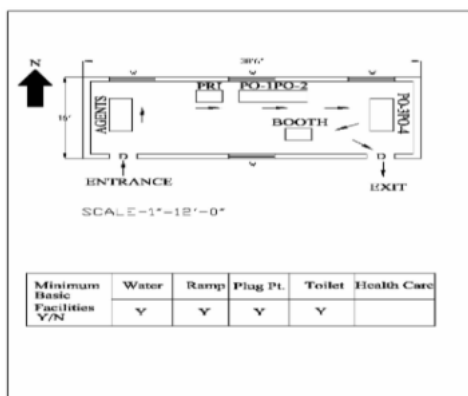

নির্বাচক নিবন্ধন আধিকারিকের স্বাক্ষর

Nazri Naksha

Google Map View

Polling Station Building Front View

Polling Station Front View

Cad View

Key MAP View

| | | | | | |
|--|--------------------------|---|--------------------------------|--|--------------------------|
| 1 নাম : বিটু মন্ডল পিতার নাম: স্বপন মন্ডল বাড়ির নং : নং0127 বয়স : 24 লিঙ্গ : পুরুষ | ZMU2385524 ফটো উপলব্ধ | 2 নাম : মিনা কুমারী মন্ডল পিতার নাম: বিশ্বজিত মন্ডল বাড়ির নং : এন0136 বয়স : 22 লিঙ্গ : মহিলা | ZMU2483717 ফটো উপলব্ধ | 3 নাম : ভৈরব কুমার মন্ডল পিতার নাম: রবি মন্ডল বাড়ির নং : এন0115 বয়স : 23 লিঙ্গ : পুরুষ | ZMU2482479 ফটো উপলব্ধ |
| 4 নাম : টুম্পা মন্ডল স্বামীর নাম: জগদীশ মন্ডল বাড়ির নং : এন0265 বয়স : 24 লিঙ্গ : মহিলা | ZMU2485340 ফটো উপলব্ধ | 5 নাম : পপি মন্ডল স্বামীর নাম: উজ্জ্বল মন্ডল বাড়ির নং : এন0103 বয়স : 23 লিঙ্গ : মহিলা | NTF2686210 ফটো উপলব্ধ | 6 নাম : মহেশ সিংহ পিতার নাম: রাজিব সিংহ বাড়ির নং : এন0103 বয়স : 28 লিঙ্গ : পুরুষ | ZMU1974047 ফটো উপলব্ধ |
| 7 নাম : বিপ্লব মন্ডল পিতার নাম: সুকুমার মন্ডল বাড়ির নং : এন0122 বয়স : 25 লিঙ্গ : পুরুষ | ZMU1973999 ফটো উপলব্ধ | 8 নাম : ভাগ্যবান মন্ডল পিতার নাম: মৃত রাজকুমার মন্ডল বাড়ির নং : এন0136 বয়স : 25 লিঙ্গ : পুরুষ | ZMU1973940 ফটো উপলব্ধ | 9 নাম : তৃপ্তি মন্ডল পিতার নাম: গীরিন মন্ডল বাড়ির নং : এন0107 বয়স : 29 লিঙ্গ : মহিলা | ZMU2385342 ফটো উপলব্ধ |
| 10 নাম : হজরত আলি পিতার নাম: মজিবুর রহমান বাড়ির নং : এন0361 বয়স : 21 লিঙ্গ : পুরুষ | ZMU2604478 ফটো উপলব্ধ | 11 নাম : সুবোজীত বসাক পিতার নাম: মাখন বসাক বাড়ির নং : নন্দলাল পুর বয়স : 22 লিঙ্গ : পুরুষ | ZMU2600880 ফটো উপলব্ধ | 12 নাম : বুবাই বসাক পিতার নাম: মাখন বসাক বাড়ির নং : এন49 বয়স : 24 লিঙ্গ : পুরুষ | ZMU2601979 ফটো উপলব্ধ |
| 13 নাম : সপ্তমী বসাক স্বামীর নাম: বুবাই বসাক বাড়ির নং : এন49 বয়স : 22 লিঙ্গ : মহিলা | ZMU2723161 ফটো উপলব্ধ | 14 নাম : দেবী বসাক স্বামীর নাম: প্রসেনজিত বসাক বাড়ির নং : n0178 বয়স : 27 লিঙ্গ : মহিলা | ZMU1794908 ফটো উপলব্ধ | 15 নাম : লাভলি বসাক স্বামীর নাম: ছোটন বসাক বাড়ির নং : এন0200 বয়স : 25 লিঙ্গ : মহিলা | ZMU2575272 ফটো উপলব্ধ |
| 16 নাম : তাপসী বসাক স্বামীর নাম: দিপঙ্কর বসাক বাড়ির নং : n0196 বয়স : 29 লিঙ্গ : মহিলা | ZMU1795178 ফটো উপলব্ধ | 17 নাম : ছোটন বসাক পিতার নাম: সুধীর বসাক বাড়ির নং : n0200 বয়স : 27 লিঙ্গ : পুরুষ | ZMU1795210 ফটো উপলব্ধ | 18 নাম : পায়েল বসাক স্বামীর নাম: অমিত বসাক বাড়ির নং : এন0096 বয়স : 25 লিঙ্গ : মহিলা | ZMU2574499 ফটো উপলব্ধ |
| 19 নাম : মৌমিতা বসাক স্বামীর নাম: জয়দেব বসাক বাড়ির নং : নং00 বয়স : 25 লিঙ্গ : মহিলা | ZMU2297257 ফটো উপলব্ধ | 20 নাম : সাগর বসাক পিতার নাম: অসীম বসাক বাড়ির নং : n0203 বয়স : 27 লিঙ্গ : পুরুষ | ZMU1795244 ফটো উপলব্ধ | 21 নাম : রঞ্জিত মন্ডল পিতার নাম: রবি মন্ডল বাড়ির নং : এন0020 বয়স : 25 লিঙ্গ : পুরুষ | ZMU1973890 ফটো উপলব্ধ |
| 22 নাম : শেফালী সাহা স্বামীর নাম: সিটন মন্ডল বাড়ির নং : এন0085 বয়স : 26 লিঙ্গ : মহিলা | ZMU1973916 ফটো উপলব্ধ | 23 নাম : অর্চনা মণ্ডল স্বামীর নাম: নকুল মণ্ডল বাড়ির নং : n0077 বয়স : 51 লিঙ্গ : মহিলা | WB/07/049/585190 ফটো উপলব্ধ | 24 নাম : বিনা সরকার স্বামীর নাম: হারাধন মন্ডল বাড়ির নং : n0006 বয়স : 35 লিঙ্গ : মহিলা | ZMU1074939 ফটো উপলব্ধ |
| 25 নাম : রাজকুমার মণ্ডল পিতার নাম: মৃত গৌরাঙ্গ বাড়ির নং : n0077 বয়স : 61 লিঙ্গ : পুরুষ | ZMU2527414 ফটো উপলব্ধ | 26 নাম : শোভা মন্ডল পিতার নাম: বিশ্বজিৎ মন্ডল বাড়ির নং : এন0051 বয়স : 25 লিঙ্গ : মহিলা | ZMU2000917 ফটো উপলব্ধ | 27 নাম : পলি মন্ডল স্বামীর নাম: তপন মন্ডল বাড়ির নং : এন0023 বয়স : 26 লিঙ্গ : মহিলা | ZMU1974005 ফটো উপলব্ধ |
| 28 নাম : সুজন মন্ডল পিতার নাম: প্রকাশ মন্ডল বাড়ির নং : এন0039 বয়স : 26 লিঙ্গ : পুরুষ | ZMU2000941 ফটো উপলব্ধ | 29 নাম : জয়ন্তী মন্ডল পিতার নাম: অশোক মন্ডল বাড়ির নং : এন0006 বয়স : 26 লিঙ্গ : মহিলা | ZMU1974013 ফটো উপলব্ধ | 30 নাম : অজয় মন্ডল মায়ের নাম: মায়ী মন্ডল বাড়ির নং : এন0091 বয়স : 25 লিঙ্গ : পুরুষ | ZMU1973882 ফটো উপলব্ধ |