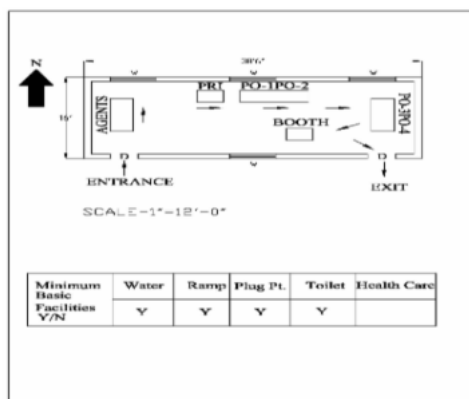

নির্বাচক নিবন্ধন আধিকারিকের স্বাক্ষর

Nazri Naksha

Google Map View

Polling Station Building Front View

Polling Station Front View

Cad View

Key MAP View

বিধানসভা নির্বাচনক্ষেত্রের নং, নাম : 54-বৈষ্ণবনগর
ভাগ নং, নাম : 1-হাকিমুদ্দিন সর্দারের পাড়া,