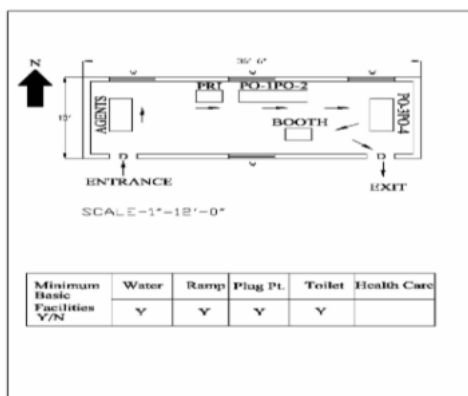

নির্বাচক নিবন্ধন আধিকারিকের স্বাক্ষর

Nazri Naksha

Google Map View

Polling Station Building Front View

Polling Station Front View

Cad View

Key MAP View

1 নাম : মোহেব্বল হোসেন স্বামীর নাম : আজিজুর সেখ বাড়ির নং : n0168 বয়স : 40 লিঙ্গ : মহিলা	CKS3183175 ফটো উপলব্ধ	2 নাম : বারকাত আলি পিতার নাম : মহসীন আলি বাড়ির নং : n0161 বয়স : 38 লিঙ্গ : পুরুষ	ZMU1129774 ফটো উপলব্ধ	3 নাম : খাতুন নাজির পিতার নাম : মহসীন আলি বাড়ির নং : n0161 বয়স : 40 লিঙ্গ : মহিলা	CKS2918639 ফটো উপলব্ধ
4 নাম : লালবানু বিবি স্বামীর নাম : সাহিদুল ইসলাম বাড়ির নং : n0161 বয়স : 30 লিঙ্গ : মহিলা	ZMU1560770 ফটো উপলব্ধ	5 নাম : গুলশান বিবি স্বামীর নাম : আতাউর রহমান বাড়ির নং : n0053 বয়স : 62 লিঙ্গ : মহিলা	CKS2917839 ফটো উপলব্ধ	6 নাম : সেলিম হোসেন পিতার নাম : নাজির সেখ বাড়ির নং : n0162 বয়স : 33 লিঙ্গ : পুরুষ	ZMU1129634 ফটো উপলব্ধ
7 নাম : ডালিম হোসেন পিতার নাম : মাতাব্বর সেখ বাড়ির নং : n0162 বয়স : 30 লিঙ্গ : পুরুষ	ZMU1426873 ফটো উপলব্ধ	8 নাম : সুমরত খাতুন স্বামীর নাম : আব্দুল রৌফ বাড়ির নং : n0187 বয়স : 31 লিঙ্গ : মহিলা	ZMU1309780 ফটো উপলব্ধ	9 নাম : মাউনজেরা বিবি স্বামীর নাম : মোসাম সেখ বাড়ির নং : n0203 বয়স : 28 লিঙ্গ : মহিলা	ZMU1816891 ফটো উপলব্ধ
10 নাম : সেরিনা খাতুন স্বামীর নাম : জাহাঙ্গীর আলম বাড়ির নং : N0152 বয়স : 30 লিঙ্গ : মহিলা	ZMU1816883 ফটো উপলব্ধ	11 নাম : শিউলি খাতুন পিতার নাম : নেজাউর সেখ বাড়ির নং : n0196 বয়স : 29 লিঙ্গ : মহিলা	ZMU1816826 ফটো উপলব্ধ	12 নাম : ইয়াসিন বিশ্বাস পিতার নাম : নাসিম সেখ বাড়ির নং : n0113 বয়স : 27 লিঙ্গ : পুরুষ	ZMU1752484 ফটো উপলব্ধ
13 নাম : রেমি বিবি স্বামীর নাম : কামরুল সেখ বাড়ির নং : n0035 বয়স : 31 লিঙ্গ : মহিলা	ZMU1306554 ফটো উপলব্ধ	14 নাম : বেবী বিবি স্বামীর নাম : সায়েদ সেখ বাড়ির নং : n0030 বয়স : 58 লিঙ্গ : মহিলা	WB/07/049/081126 ফটো উপলব্ধ	15 নাম : মোহাঃ সাজাউল সেখ পিতার নাম : মোহাঃ ইলিয়াস আলি বাড়ির নং : এন0079 বয়স : 38 লিঙ্গ : পুরুষ	CKS2918670 ফটো উপলব্ধ
16 নাম : তাজামুল সেখ পিতার নাম : সানাউল সেখ বাড়ির নং : n0158 বয়স : 29 লিঙ্গ : পুরুষ	CKS2918118 ফটো উপলব্ধ	17 নাম : সায়েদ সেখ পিতার নাম : জুলু সেখ বাড়ির নং : n0030 বয়স : 60 লিঙ্গ : পুরুষ	ZMU2742153 ফটো উপলব্ধ	18 নাম : জামাল হোসেন পিতার নাম : জাহির সেখ বাড়ির নং : n0069 বয়স : 27 লিঙ্গ : পুরুষ	ZMU1306489 ফটো উপলব্ধ
19 নাম : সাইনুর বিবি স্বামীর নাম : আব্দুল খালেক বাড়ির নং : n0047 বয়স : 42 লিঙ্গ : মহিলা	CKS2918217 ফটো উপলব্ধ	20 নাম : রুকসার খাতুন স্বামীর নাম : সাদ্দাম হোসেন বাড়ির নং : n0046 বয়স : 27 লিঙ্গ : মহিলা	ZMU1752823 ফটো উপলব্ধ	21 নাম : অসিম হোসেন পিতার নাম : এমরান সেখ বাড়ির নং : n0063 বয়স : 28 লিঙ্গ : পুরুষ	ZMU1752781 ফটো উপলব্ধ
22 নাম : রোবিনা বিবি স্বামীর নাম : সাদ্দাম সেখ বাড়ির নং : n0030 বয়স : 35 লিঙ্গ : মহিলা	ZMU1752732 ফটো উপলব্ধ	23 নাম : জিসমেরা খাতুন পিতার নাম : আলাউদ্দিন সেখ বাড়ির নং : n0172 বয়স : 27 লিঙ্গ : মহিলা	ZMU1752708 ফটো উপলব্ধ	24 নাম : সাজীনা স্বামীর নাম : আক্তার বাড়ির নং : n0035 বয়স : 49 লিঙ্গ : মহিলা	CKS2357648 ফটো উপলব্ধ
25 নাম : আক্তার পিতার নাম : ভূষন বাড়ির নং : n0035 বয়স : 51 লিঙ্গ : পুরুষ	WB/07/049/081159 ফটো উপলব্ধ	26 নাম : তাহসিন খাতুন পিতার নাম : হেরাস সেখ বাড়ির নং : n0040 বয়স : 40 লিঙ্গ : মহিলা	CKS3183159 ফটো উপলব্ধ	27 নাম : নেজাউর পিতার নাম : নাজির বাড়ির নং : n0038 বয়স : 52 লিঙ্গ : পুরুষ	WB/07/049/081200 ফটো উপলব্ধ
28 নাম : আনোয়ার হোসেন পিতার নাম : নাজিবুল সেখ বাড়ির নং : n0072 বয়স : 36 লিঙ্গ : পুরুষ	ZMU1129576 ফটো উপলব্ধ	29 নাম : কমেলা বিবি স্বামীর নাম : নাজিবুল সেখ বাড়ির নং : n0072 বয়স : 52 লিঙ্গ : মহিলা	WB/07/049/081371 ফটো উপলব্ধ	30 নাম : গুলশান বেওয়া স্বামীর নাম : সেরাজুল সেখ বাড়ির নং : n0064 বয়স : 68 লিঙ্গ : মহিলা	WB/07/049/081279 ফটো উপলব্ধ