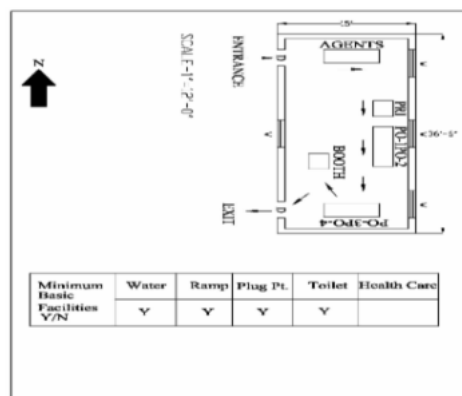

নির্বাচক নিবন্ধন আধিকারিকের স্বাক্ষর

Nazri Naksha

Google Map View

Polling Station Building Front View

Polling Station Front View

Cad View

Key MAP View

|   |                          |  |                                |   |                          |
|---|--------------------------|--|--------------------------------|---|--------------------------|
| 1<br>নাম : লিপি খাতুন<br>পিতার নাম: ফাইজুদ্দিন সেখ<br>বাড়ির নং : n0022<br>বয়স : 33 লিঙ্গ : মহিলা  | ZMU1377100<br>ফটো উপলব্ধ | 2<br>নাম : রাবি সেখ<br>পিতার নাম: ফাইজুদ্দিন সেখ<br>বাড়ির নং : n0022<br>বয়স : 39 লিঙ্গ : পুরুষ       | ZMU1174754<br>ফটো উপলব্ধ       | 3<br>নাম : সারমিন বিবি<br>স্বামীর নাম: রাবি সেখ<br>বাড়ির নং : n0022<br>বয়স : 39 লিঙ্গ : মহিলা             | ZMU1174747<br>ফটো উপলব্ধ |
| 4<br>নাম : সাবিনা বিবি<br>স্বামীর নাম: জাবির সেখ<br>বাড়ির নং : n0022<br>বয়স : 33 লিঙ্গ : মহিলা    | ZMU1174622<br>ফটো উপলব্ধ | 5<br>নাম : সাবির সেখ<br>মায়ের নাম: হীরা বেওয়া<br>বাড়ির নং : n0022<br>বয়স : 35 লিঙ্গ : পুরুষ        | ZMU1174499<br>ফটো উপলব্ধ       | 6<br>নাম : সিউলি বিবি<br>স্বামীর নাম: জাবির সেখ<br>বাড়ির নং : n0022<br>বয়স : 31 লিঙ্গ : মহিলা             | ZMU1505064<br>ফটো উপলব্ধ |
| 7<br>নাম : জাবির সেখ<br>মায়ের নাম: হীরা বেওয়া<br>বাড়ির নং : n0022<br>বয়স : 36 লিঙ্গ : পুরুষ     | ZMU1075969<br>ফটো উপলব্ধ | 8<br>নাম : নাসিমা খাতুন<br>পিতার নাম: আসিমুদ্দিন সেখ<br>বাড়ির নং : n0018<br>বয়স : 30 লিঙ্গ : মহিলা   | ZMU1505197<br>ফটো উপলব্ধ       | 9<br>নাম : মোসাঃ সাহানাজ পারভিন<br>স্বামীর নাম: রিংকু সেখ<br>বাড়ির নং : n0018<br>বয়স : 39 লিঙ্গ : মহিলা   | ZMU1174838<br>ফটো উপলব্ধ |
| 10<br>নাম : আজিজা বিবি<br>স্বামীর নাম: ফিটু সেখ<br>বাড়ির নং : n0018<br>বয়স : 38 লিঙ্গ : মহিলা     | ZMU1174564<br>ফটো উপলব্ধ | 11<br>নাম : তুরো বিবি<br>স্বামীর নাম: আসিমুদ্দিন সেখ<br>বাড়ির নং : n0018<br>বয়স : 66 লিঙ্গ : মহিলা   | CKS0957779<br>ফটো উপলব্ধ       | 12<br>নাম : আসিয়া বিবি<br>স্বামীর নাম: ফিটু সেখ<br>বাড়ির নং : n0016<br>বয়স : 39 লিঙ্গ : মহিলা            | ZMU0942565<br>ফটো উপলব্ধ |
| 13<br>নাম : সানারুল<br>পিতার নাম: কলিমুদ্দিন<br>বাড়ির নং : n0016<br>বয়স : 33 লিঙ্গ : পুরুষ        | ZMU1263326<br>ফটো উপলব্ধ | 14<br>নাম : আনারুল সেখ<br>পিতার নাম: কলিমুদ্দিন সেখ<br>বাড়ির নং : n0016<br>বয়স : 61 লিঙ্গ : পুরুষ    | ZMU1174408<br>ফটো উপলব্ধ       | 15<br>নাম : জামেনা বিবি<br>স্বামীর নাম: কলিমুদ্দিন সেখ<br>বাড়ির নং : n0016<br>বয়স : 71 লিঙ্গ : মহিলা      | CKS0957894<br>ফটো উপলব্ধ |
| 16<br>নাম : আসগার সেখ<br>পিতার নাম: নেজামুদ্দিন সেখ<br>বাড়ির নং : n0015<br>বয়স : 38 লিঙ্গ : পুরুষ | ZMU0942532<br>ফটো উপলব্ধ | 17<br>নাম : আমিরুল কাদের সেখ<br>পিতার নাম: সিদ্দিক সেখ<br>বাড়ির নং : n0015<br>বয়স : 44 লিঙ্গ : পুরুষ | ZMU0942581<br>ফটো উপলব্ধ       | 18<br>নাম : নাজেমা খাতুন<br>পিতার নাম: সিদ্দিক সেখ<br>বাড়ির নং : n0015<br>বয়স : 33 লিঙ্গ : মহিলা          | ZMU1615046<br>ফটো উপলব্ধ |
| 19<br>নাম : সাবেরা<br>স্বামীর নাম: সাফিরুদ্দীন সেখ<br>বাড়ির নং : n0071<br>বয়স : 51 লিঙ্গ : মহিলা  | CKS3099249<br>ফটো উপলব্ধ | 20<br>নাম : সাফিরুদ্দীন সেখ<br>পিতার নাম: সিদ্দিক সেখ<br>বাড়ির নং : n0071<br>বয়স : 57 লিঙ্গ : পুরুষ  | WB/07/049/591407<br>ফটো উপলব্ধ | 21<br>নাম : বানো বেওয়া<br>স্বামীর নাম: নেজামুদ্দিন<br>বাড়ির নং : n0015<br>বয়স : 79 লিঙ্গ : মহিলা         | CKS0957225<br>ফটো উপলব্ধ |
| 22<br>নাম : মানজিলা খাতুন<br>পিতার নাম: রেনু সেখ<br>বাড়ির নং : n0003<br>বয়স : 31 লিঙ্গ : মহিলা    | ZMU1505171<br>ফটো উপলব্ধ | 23<br>নাম : তানজিলা খাতুন<br>পিতার নাম: রেনু সেখ<br>বাড়ির নং : n0003<br>বয়স : 35 লিঙ্গ : মহিলা       | ZMU1076082<br>ফটো উপলব্ধ       | 24<br>নাম : নাজিমা বিবি<br>স্বামীর নাম: মোস্তাক হোসেন<br>বাড়ির নং : n0035<br>বয়স : 56 লিঙ্গ : মহিলা       | CKS0958199<br>ফটো উপলব্ধ |
| 25<br>নাম : রাকিবা বিবি<br>স্বামীর নাম: হুমায়ন সেখ<br>বাড়ির নং : n0225<br>বয়স : 36 লিঙ্গ : মহিলা | ZMU1174846<br>ফটো উপলব্ধ | 26<br>নাম : মোঃ আজহারুল হক<br>পিতার নাম: এরফান সেখ<br>বাড়ির নং : n0025<br>বয়স : 38 লিঙ্গ : পুরুষ     | CKS3209996<br>ফটো উপলব্ধ       | 27<br>নাম : রুকিয়া বিবি<br>স্বামীর নাম: রাহেত<br>বাড়ির নং : n0076<br>বয়স : 42 লিঙ্গ : মহিলা              | CKS2682417<br>ফটো উপলব্ধ |
| 28<br>নাম : এসফা খাতুন<br>পিতার নাম: আজিরুদ্দিন সেখ<br>বাড়ির নং : n0060<br>বয়স : 29 লিঙ্গ : মহিলা | ZMU1615335<br>ফটো উপলব্ধ | 29<br>নাম : আনিরুল হোসেন<br>পিতার নাম: আজিরুদ্দিন সেখ<br>বাড়ির নং : n0060<br>বয়স : 33 লিঙ্গ : পুরুষ  | ZMU1174705<br>ফটো উপলব্ধ       | 30<br>নাম : চাঁদ সুলতান বিবি<br>স্বামীর নাম: মোহাঃ আজাদ সেখ<br>বাড়ির নং : n0053<br>বয়স : 29 লিঙ্গ : মহিলা | ZMU1505023<br>ফটো উপলব্ধ |