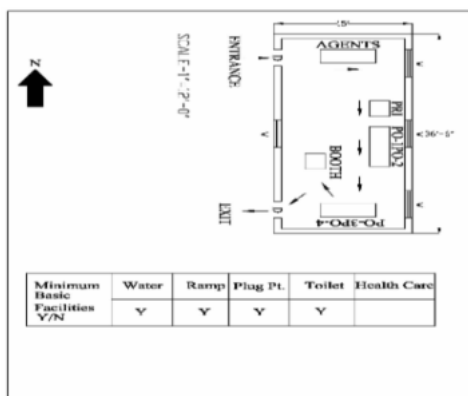

নির্বাচক নিবন্ধন আধিকারিকের স্বাক্ষর

Nazri Naksha

Google Map View

Polling Station Building Front View

Polling Station Front View

Cad View

Key MAP View

|   |                          |  |                                |   |                          |
|---|--------------------------|--|--------------------------------|---|--------------------------|
| 1<br>নাম : লিপি খাতুন<br>পিতার নাম: ফাইজুদ্দিন সেখ<br>বাড়ির নং : n0022<br>বয়স : 33 লিঙ্গ : মহিলা  | ZMU1377100<br>ফটো উপলব্ধ | 2<br>নাম : রাবি সেখ<br>পিতার নাম: ফাইজুদ্দিন সেখ<br>বাড়ির নং : n0022<br>বয়স : 39 লিঙ্গ : পুরুষ       | ZMU1174754<br>ফটো উপলব্ধ       | 3<br>নাম : সারমিন বিবি<br>স্বামীর নাম: রাবি সেখ<br>বাড়ির নং : n0022<br>বয়স : 39 লিঙ্গ : মহিলা             | ZMU1174747<br>ফটো উপলব্ধ |
| 4<br>নাম : সাবিনা বিবি<br>স্বামীর নাম: জাবির সেখ<br>বাড়ির নং : n0022<br>বয়স : 33 লিঙ্গ : মহিলা    | ZMU1174622<br>ফটো উপলব্ধ | 5<br>নাম : সাবির সেখ<br>মায়ের নাম: হীরা বেওয়া<br>বাড়ির নং : n0022<br>বয়স : 35 লিঙ্গ : পুরুষ        | ZMU1174499<br>ফটো উপলব্ধ       | 6<br>নাম : সিউলি বিবি<br>স্বামীর নাম: জাবির সেখ<br>বাড়ির নং : n0022<br>বয়স : 31 লিঙ্গ : মহিলা             | ZMU1505064<br>ফটো উপলব্ধ |
| 7<br>নাম : জাবির সেখ<br>মায়ের নাম: হীরা বেওয়া<br>বাড়ির নং : n0022<br>বয়স : 36 লিঙ্গ : পুরুষ     | ZMU1075969<br>ফটো উপলব্ধ | 8<br>নাম : নাসিমা খাতুন<br>পিতার নাম: আসিমুদ্দিন সেখ<br>বাড়ির নং : n0018<br>বয়স : 30 লিঙ্গ : মহিলা   | ZMU1505197<br>ফটো উপলব্ধ       | 9<br>নাম : মোসাঃ সাহানাজ পারভিন<br>স্বামীর নাম: রিংকু সেখ<br>বাড়ির নং : n0018<br>বয়স : 39 লিঙ্গ : মহিলা   | ZMU1174838<br>ফটো উপলব্ধ |
| 10<br>নাম : আজিজা বিবি<br>স্বামীর নাম: ফিটু সেখ<br>বাড়ির নং : n0018<br>বয়স : 38 লিঙ্গ : মহিলা     | ZMU1174564<br>ফটো উপলব্ধ | 11<br>নাম : তুরো বিবি<br>স্বামীর নাম: আসিমুদ্দিন সেখ<br>বাড়ির নং : n0018<br>বয়স : 66 লিঙ্গ : মহিলা   | CKS0957779<br>ফটো উপলব্ধ       | 12<br>নাম : আসিয়া বিবি<br>স্বামীর নাম: ফিটু সেখ<br>বাড়ির নং : n0016<br>বয়স : 39 লিঙ্গ : মহিলা            | ZMU0942565<br>ফটো উপলব্ধ |
| 13<br>নাম : সানারুল<br>পিতার নাম: কলিমুদ্দিন<br>বাড়ির নং : n0016<br>বয়স : 33 লিঙ্গ : পুরুষ        | ZMU1263326<br>ফটো উপলব্ধ | 14<br>নাম : আনারুল সেখ<br>পিতার নাম: কলিমুদ্দিন সেখ<br>বাড়ির নং : n0016<br>বয়স : 61 লিঙ্গ : পুরুষ    | ZMU1174408<br>ফটো উপলব্ধ       | 15<br>নাম : জামেনা বিবি<br>স্বামীর নাম: কলিমুদ্দিন সেখ<br>বাড়ির নং : n0016<br>বয়স : 71 লিঙ্গ : মহিলা      | CKS0957894<br>ফটো উপলব্ধ |
| 16<br>নাম : আসগার সেখ<br>পিতার নাম: নেজামুদ্দিন সেখ<br>বাড়ির নং : n0015<br>বয়স : 38 লিঙ্গ : পুরুষ | ZMU0942532<br>ফটো উপলব্ধ | 17<br>নাম : আমিরুল কাদের সেখ<br>পিতার নাম: সিদ্দিক সেখ<br>বাড়ির নং : n0015<br>বয়স : 44 লিঙ্গ : পুরুষ | ZMU0942581<br>ফটো উপলব্ধ       | 18<br>নাম : নাজেমা খাতুন<br>পিতার নাম: সিদ্দিক সেখ<br>বাড়ির নং : n0015<br>বয়স : 33 লিঙ্গ : মহিলা          | ZMU1615046<br>ফটো উপলব্ধ |
| 19<br>নাম : সাবেরা<br>স্বামীর নাম: সাফিরুদ্দীন সেখ<br>বাড়ির নং : n0071<br>বয়স : 51 লিঙ্গ : মহিলা  | CKS3099249<br>ফটো উপলব্ধ | 20<br>নাম : সাফিরুদ্দীন সেখ<br>পিতার নাম: সিদ্দিক সেখ<br>বাড়ির নং : n0071<br>বয়স : 57 লিঙ্গ : পুরুষ  | WB/07/049/591407<br>ফটো উপলব্ধ | 21<br>নাম : বানো বেওয়া<br>স্বামীর নাম: নেজামুদ্দিন<br>বাড়ির নং : n0015<br>বয়স : 79 লিঙ্গ : মহিলা         | CKS0957225<br>ফটো উপলব্ধ |
| 22<br>নাম : মানজিলা খাতুন<br>পিতার নাম: রেনু সেখ<br>বাড়ির নং : n0003<br>বয়স : 31 লিঙ্গ : মহিলা    | ZMU1505171<br>ফটো উপলব্ধ | 23<br>নাম : তানজিলা খাতুন<br>পিতার নাম: রেনু সেখ<br>বাড়ির নং : n0003<br>বয়স : 35 লিঙ্গ : মহিলা       | ZMU1076082<br>ফটো উপলব্ধ       | 24<br>নাম : নাজিমা বিবি<br>স্বামীর নাম: মোস্তাক হোসেন<br>বাড়ির নং : n0035<br>বয়স : 56 লিঙ্গ : মহিলা       | CKS0958199<br>ফটো উপলব্ধ |
| 25<br>নাম : রাকিবা বিবি<br>স্বামীর নাম: হুমায়ন সেখ<br>বাড়ির নং : n0225<br>বয়স : 36 লিঙ্গ : মহিলা | ZMU1174846<br>ফটো উপলব্ধ | 26<br>নাম : মোঃ আজহারুল হক<br>পিতার নাম: এরফান সেখ<br>বাড়ির নং : n0025<br>বয়স : 38 লিঙ্গ : পুরুষ     | CKS3209996<br>ফটো উপলব্ধ       | 27<br>নাম : রুকিয়া বিবি<br>স্বামীর নাম: রাহেত<br>বাড়ির নং : n0076<br>বয়স : 42 লিঙ্গ : মহিলা              | CKS2682417<br>ফটো উপলব্ধ |
| 28<br>নাম : এসফা খাতুন<br>পিতার নাম: আজিরুদ্দিন সেখ<br>বাড়ির নং : n0060<br>বয়স : 29 লিঙ্গ : মহিলা | ZMU1615335<br>ফটো উপলব্ধ | 29<br>নাম : আনিরুল হোসেন<br>পিতার নাম: আজিরুদ্দিন সেখ<br>বাড়ির নং : n0060<br>বয়স : 33 লিঙ্গ : পুরুষ  | ZMU1174705<br>ফটো উপলব্ধ       | 30<br>নাম : চাঁদ সুলতান বিবি<br>স্বামীর নাম: মোহাঃ আজাদ সেখ<br>বাড়ির নং : n0053<br>বয়স : 29 লিঙ্গ : মহিলা | ZMU1505023<br>ফটো উপলব্ধ |