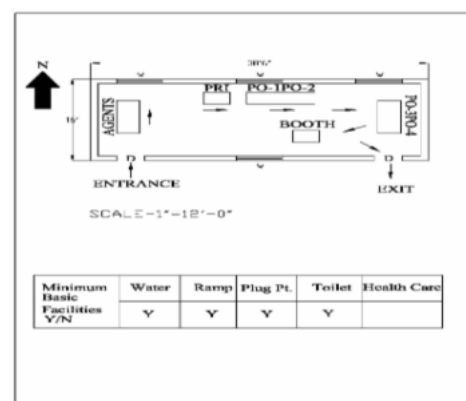

নির্বাচক নিবন্ধন আধিকারিকের স্বাক্ষর

Nazri Naksha

Google Map View

Polling Station Building Front View

Polling Station Front View

Cad View

Key MAP View

1	CKS2073245	নাম : মোহাঃ ওবাইদুর রহমান পিতার নাম: মোঃ নজরুল ইসলাম বাড়ির নং : n0006 বয়স : 43 লিঙ্গ : পুরুষ	ফটো উপলব্ধ	2	WB/07/049/609649	নাম : সরিফন স্বামীর নাম: জালালউদ্দিন বাড়ির নং : n0014 বয়স : 55 লিঙ্গ : মহিলা	ফটো উপলব্ধ	3	CKS0990846	নাম : জালালউদ্দিন পিতার নাম: মনুরুদ্দীন বাড়ির নং : n0014 বয়স : 59 লিঙ্গ : পুরুষ	ফটো উপলব্ধ
4	ZMU2770139	নাম : সোনবন বিবি স্বামীর নাম: আশ্রাফুল মিয়া বাড়ির নং : n0014 বয়স : 66 লিঙ্গ : মহিলা	ফটো উপলব্ধ	5	CKS0990812	নাম : আশরাফুল মিঞা পিতার নাম: মনিরুদ্দিন বিশ্বাস বাড়ির নং : n0014 বয়স : 71 লিঙ্গ : পুরুষ	ফটো উপলব্ধ	6	ZMU2675775	নাম : হিরাউনেশা স্বামীর নাম: মোহাম্মদ আফসার আলি বাড়ির নং : n0013 বয়স : 60 লিঙ্গ : মহিলা	ফটো উপলব্ধ
7	CKS2693661	নাম : মো মতলব হোসেন পিতার নাম: মো কাসিমুদ্দিন মিঞা বাড়ির নং : n0043 বয়স : 42 লিঙ্গ : পুরুষ	ফটো উপলব্ধ	8	ZMU1615913	নাম : রিম্পা খাতুন পিতার নাম: জালালুদ্দিন মিঞা বাড়ির নং : n0041 বয়স : 29 লিঙ্গ : মহিলা	ফটো উপলব্ধ	9	CKS3377041	নাম : নুরুল ইসলাম পিতার নাম: জালালুদ্দিন মিঞা বাড়ির নং : n0041 বয়স : 38 লিঙ্গ : পুরুষ	ফটো উপলব্ধ
10	CKS0991687	নাম : জাহানুর বিবি স্বামীর নাম: জালালুদ্দিন মিয়া বাড়ির নং : n0041 বয়স : 58 লিঙ্গ : মহিলা	ফটো উপলব্ধ	11	ZMU1175157	নাম : মোঃ মনিরুল মিঞা পিতার নাম: আবুল সাত্তার বাড়ির নং : n0014 বয়স : 34 লিঙ্গ : পুরুষ	ফটো উপলব্ধ	12	ZMU2782217	নাম : রাবেকা বিবি স্বামীর নাম: মোহা. মতিউর রহমান বাড়ির নং : n0022 বয়স : 57 লিঙ্গ : মহিলা	ফটো উপলব্ধ
13	ZMU1377688	নাম : মোবারক হোসেন পিতার নাম: রোফিকুল আলম বাড়ির নং : n0110 বয়স : 32 লিঙ্গ : পুরুষ	ফটো উপলব্ধ	14	ZMU1505726	নাম : মোসারফ হোসেন পিতার নাম: রফিকুল আলম বাড়ির নং : n0110 বয়স : 31 লিঙ্গ : পুরুষ	ফটো উপলব্ধ	15	ZMU1377944	নাম : বাদল মিঞা পিতার নাম: রফিকুল আলম বাড়ির নং : n0110 বয়স : 32 লিঙ্গ : পুরুষ	ফটো উপলব্ধ
16	ZMU2024412	নাম : সুরমালা বিবি স্বামীর নাম: রফিকুল মিঞা বাড়ির নং : n0078 বয়স : 58 লিঙ্গ : মহিলা	ফটো উপলব্ধ	17	CKS0991315	নাম : রফিকুল মিঞা পিতার নাম: এসাহাক বাড়ির নং : n0078 বয়স : 62 লিঙ্গ : পুরুষ	ফটো উপলব্ধ	18	CKS2012730	নাম : শুকতারা বিবি স্বামীর নাম: তালেব মিঞা বাড়ির নং : n0064 বয়স : 51 লিঙ্গ : মহিলা	ফটো উপলব্ধ
19	ZMU1077098	নাম : মোঃ মোসের আলি পিতার নাম: নুরজাহান বিবি(বেওয়া) বাড়ির নং : 63 বয়স : 34 লিঙ্গ : পুরুষ	ফটো উপলব্ধ	20	WB/07/049/609166	নাম : মাসতারা বিবি স্বামীর নাম: মহীবুর মিয়া বাড়ির নং : n0059 বয়স : 54 লিঙ্গ : মহিলা	ফটো উপলব্ধ	21	ZMU1076652	নাম : মজিলা খাতুন(বিবি) স্বামীর নাম: বাক্কার মিঞা বাড়ির নং : n0048 বয়স : 39 লিঙ্গ : মহিলা	ফটো উপলব্ধ
22	ZMU1506013	নাম : ডলি বিবি স্বামীর নাম: নবী মিঞা বাড়ির নং : n0047 বয়স : 31 লিঙ্গ : মহিলা	ফটো উপলব্ধ	23	ZMU1505999	নাম : জেনারুল ইসলাম পিতার নাম: তৈমুর মিঞা বাড়ির নং : n0047 বয়স : 36 লিঙ্গ : পুরুষ	ফটো উপলব্ধ	24	ZMU2738599	নাম : আভেনুর স্বামীর নাম: তৈমুর মিঞা বাড়ির নং : n0047 বয়স : 50 লিঙ্গ : মহিলা	ফটো উপলব্ধ
25	WB/07/049/609313	নাম : তৈমুর মিঞা পিতার নাম: মসলেম মিঞা বাড়ির নং : n0047 বয়স : 56 লিঙ্গ : পুরুষ	ফটো উপলব্ধ	26	WB/07/049/609142	নাম : আতর বিবি স্বামীর নাম: মসলেম মিঞা বাড়ির নং : n0047 বয়স : 76 লিঙ্গ : মহিলা	ফটো উপলব্ধ	27	WB/07/049/609441	নাম : লতিকা বিবি স্বামীর নাম: জুমুর্দি মিয়া বাড়ির নং : n0045 বয়স : 61 লিঙ্গ : মহিলা	ফটো উপলব্ধ
28	ZMU1263839	নাম : রহিমা খাতুন(বিবি) স্বামীর নাম: মহবুল হোসেন বাড়ির নং : n0045 বয়স : 33 লিঙ্গ : মহিলা	ফটো উপলব্ধ	29	ZMU1377795	নাম : মহবুল হোসেন পিতার নাম: জুমুর্দি মিঞা বাড়ির নং : n0045 বয়স : 34 লিঙ্গ : পুরুষ	ফটো উপলব্ধ	30	WB/07/049/609439	নাম : নূর খাতুন পিতার নাম: ফেলু মিঞা বাড়ির নং : n0045 বয়স : 73 লিঙ্গ : মহিলা	ফটো উপলব্ধ