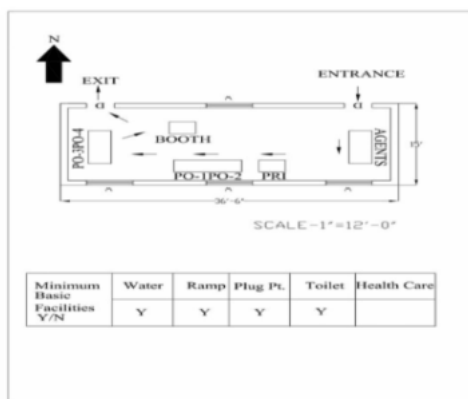

নির্বাচক নিবন্ধন আধিকারিকের স্বাক্ষর

Nazri Naksha

Google Map View

Polling Station Building Front View

Polling Station Front View

Cad View

Key MAP View

1 নাম : বেদানা বিবি স্বামীর নাম : রবিউল সেখ বাড়ির নং : n0148 বয়স : 43 লিঙ্গ : মহিলা	ZMU1506229 ফটো উপলব্ধ	2 নাম : তাহিরুল বিবি স্বামীর নাম : তাহীর সেখ বাড়ির নং : n0148 বয়স : 42 লিঙ্গ : মহিলা	CKS2695070 ফটো উপলব্ধ	3 নাম : বামা বিবি স্বামীর নাম : মাসলুদ সেখ বাড়ির নং : n0148 বয়স : 40 লিঙ্গ : মহিলা	ZMU1264662 ফটো উপলব্ধ
4 নাম : মাসলুদ সেখ মায়ের নাম : লালবানু বেওয়া বাড়ির নং : n0148 বয়স : 38 লিঙ্গ : পুরুষ	ZMU1176056 ফটো উপলব্ধ	5 নাম : মাঝিয়া বিবি স্বামীর নাম : জাকির সেখ বাড়ির নং : n0148 বয়স : 35 লিঙ্গ : মহিলা	ZMU1175934 ফটো উপলব্ধ	6 নাম : রুবিনুর বিবি স্বামীর নাম : জিম্বার সেখ বাড়ির নং : n0148 বয়স : 38 লিঙ্গ : মহিলা	ZMU1506500 ফটো উপলব্ধ
7 নাম : একতার সেখ পিতার নাম : রফিজুদ্দিন সেখ বাড়ির নং : n0151 বয়স : 55 লিঙ্গ : পুরুষ	WB/07/049/612398 ফটো উপলব্ধ	8 নাম : ফুলতারা বিবি স্বামীর নাম : একতার সেখ বাড়ির নং : n0151 বয়স : 51 লিঙ্গ : মহিলা	CKS0997395 ফটো উপলব্ধ	9 নাম : খালেদা খাতুন (বিবি) স্বামীর নাম : নাইম সেখ বাড়ির নং : n0215 বয়স : 30 লিঙ্গ : মহিলা	ZMU1506351 ফটো উপলব্ধ
10 নাম : মোহাঃ আজিজ রহমান পিতার নাম : রাহেদ আলি বাড়ির নং : n0048 বয়স : 32 লিঙ্গ : পুরুষ	ZMU1378256 ফটো উপলব্ধ	11 নাম : জাকুর সেখ মায়ের নাম : লাল বানু বেওয়া বাড়ির নং : n0164 বয়স : 40 লিঙ্গ : পুরুষ	ZMU1176080 ফটো উপলব্ধ	12 নাম : কেবলু সেখ পিতার নাম : হেরাশ সেখ বাড়ির নং : n0020 বয়স : 48 লিঙ্গ : পুরুষ	CKS3111861 ফটো উপলব্ধ
13 নাম : সুখো বেওয়া স্বামীর নাম : হেরাস সেখ বাড়ির নং : n0020 বয়স : 78 লিঙ্গ : মহিলা	WB/07/049/612428 ফটো উপলব্ধ	14 নাম : রহিমা খাতুন বিবি স্বামীর নাম : হাজরুল সেখ বাড়ির নং : n0019 বয়স : 33 লিঙ্গ : মহিলা	ZMU1506328 ফটো উপলব্ধ	15 নাম : মোঃ জমিদার সেখ পিতার নাম : কুদ্দুস সেখ বাড়ির নং : n0019 বয়স : 30 লিঙ্গ : পুরুষ	ZMU1616283 ফটো উপলব্ধ
16 নাম : ফিটনারা বিবি স্বামীর নাম : জাফরুল সেখ বাড়ির নং : n0019 বয়স : 33 লিঙ্গ : মহিলা	ZMU1616564 ফটো উপলব্ধ	17 নাম : জাফরুল সেখ পিতার নাম : কুদ্দুস সেখ বাড়ির নং : n0019 বয়স : 31 লিঙ্গ : পুরুষ	ZMU1616275 ফটো উপলব্ধ	18 নাম : হাজরুল সেখ পিতার নাম : কুদ্দুস সেখ বাড়ির নং : n0019 বয়স : 33 লিঙ্গ : পুরুষ	ZMU1378132 ফটো উপলব্ধ
19 নাম : হজরত সেখ পিতার নাম : কুদ্দুস সেখ বাড়ির নং : n0019 বয়স : 34 লিঙ্গ : পুরুষ	ZMU1175512 ফটো উপলব্ধ	20 নাম : মোসাঃ সুখিমা খাতুন(বিবি) স্বামীর নাম : জমিদার সেখ বাড়ির নং : n0019 বয়স : 38 লিঙ্গ : মহিলা	ZMU1378413 ফটো উপলব্ধ	21 নাম : নুরেশা বেওয়া স্বামীর নাম : কুদ্দুস সেখ বাড়ির নং : n0019 বয়স : 59 লিঙ্গ : মহিলা	WB/07/049/612513 ফটো উপলব্ধ
22 নাম : জাফরুল সেখ পিতার নাম : মুকলেশ সেখ বাড়ির নং : n0082 বয়স : 31 লিঙ্গ : পুরুষ	ZMU1616135 ফটো উপলব্ধ	23 নাম : তহমিনা খাতুন পিতার নাম : মুকলেশ সেখ বাড়ির নং : n0082 বয়স : 38 লিঙ্গ : মহিলা	ZMU1616044 ফটো উপলব্ধ	24 নাম : হাসনারা বিবি স্বামীর নাম : ফকির সেখ বাড়ির নং : n0095 বয়স : 71 লিঙ্গ : মহিলা	WB/07/049/612077 ফটো উপলব্ধ
25 নাম : ফকির শেখ পিতার নাম : মৃত জামাল শেখ বাড়ির নং : n0095 বয়স : 76 লিঙ্গ : পুরুষ	ZMU2770741 ফটো উপলব্ধ	26 নাম : মোরজিনা বিবি স্বামীর নাম : কিসমত সেখ বাড়ির নং : n0014 বয়স : 38 লিঙ্গ : মহিলা	ZMU1077460 ফটো উপলব্ধ	27 নাম : মোহাঃ কিসমত সেখ মায়ের নাম : তানহার বেওয়া বাড়ির নং : n0146 বয়স : 38 লিঙ্গ : পুরুষ	ZMU1077684 ফটো উপলব্ধ
28 নাম : রেশমা বিবি স্বামীর নাম : সরিকুল সেখ বাড়ির নং : n0146 বয়স : 42 লিঙ্গ : মহিলা	CKS2696250 ফটো উপলব্ধ	29 নাম : ডেজি বিবি স্বামীর নাম : রাজিকুল সেখ বাড়ির নং : n0014 বয়স : 45 লিঙ্গ : মহিলা	CKS3111895 ফটো উপলব্ধ	30 নাম : রাজিকুল সেখ পিতার নাম : সেখ সুরমান বাড়ির নং : n0014 বয়স : 53 লিঙ্গ : পুরুষ	WB/07/049/612459 ফটো উপলব্ধ