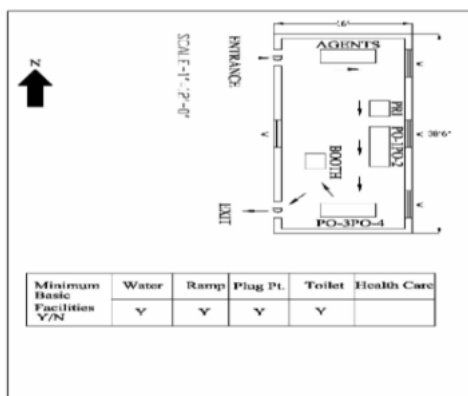

নির্বাচক নিবন্ধন আধিকারিকের স্বাক্ষর

Nazri Naksha

Google Map View

Polling Station Building Front View

Polling Station Front View

Cad View

Key MAP View

1 নাম : হাসিনা বেগম স্বামীর নাম: মহঃ সুর্য্যজামাল বাড়ির নং : n0004 বয়স : 79 লিঙ্গ : মহিলা ফটো উপলব্ধ	WB/07/049/615302	2 নাম : আকাস সেখ পিতার নাম: খেয়াজ সেখ বাড়ির নং : n0004 বয়স : 40 লিঙ্গ : পুরুষ ফটো উপলব্ধ	CKS3212099	3 নাম : নেজামুদ্দিন সেখ পিতার নাম: খেয়াজ সেখ বাড়ির নং : n0004 বয়স : 39 লিঙ্গ : পুরুষ ফটো উপলব্ধ	ZMU1378827
4 নাম : জিয়াউল হক পিতার নাম: আনসুর রহমান বাড়ির নং : n0017 বয়স : 53 লিঙ্গ : পুরুষ ফটো উপলব্ধ	ZMU2526572	5 নাম : রুলেখা বিবি স্বামীর নাম: জিয়াউল হক বাড়ির নং : n0017 বয়স : 42 লিঙ্গ : মহিলা ফটো উপলব্ধ	CKS3113172	6 নাম : সেরাউল পিতার নাম: আনসুর বাড়ির নং : n0017 বয়স : 48 লিঙ্গ : পুরুষ ফটো উপলব্ধ	WB/07/049/615192
7 নাম : সেখ আনসুর পিতার নাম: হাজি বুদ্ধ সেখ বাড়ির নং : n0017 বয়স : 83 লিঙ্গ : পুরুষ ফটো উপলব্ধ	WB/07/049/615204	8 নাম : আলি উমেদ পিতার নাম: লালমহম্মদ সেখ বাড়ির নং : n0006 বয়স : 86 লিঙ্গ : পুরুষ ফটো উপলব্ধ	WB/07/049/615296	9 নাম : আতাবুর পিতার নাম: বোররাক বাড়ির নং : n0074 বয়স : 58 লিঙ্গ : পুরুষ ফটো উপলব্ধ	WB/07/049/615759
10 নাম : জোরিনা বিবি পিতার নাম: বোররাক বাড়ির নং : n0074 বয়স : 58 লিঙ্গ : মহিলা ফটো উপলব্ধ	CKS2053601	11 নাম : নুরবানু বিবি স্বামীর নাম: বোররাক আলী বাড়ির নং : n0074 বয়স : 81 লিঙ্গ : মহিলা ফটো উপলব্ধ	WB/07/049/615636	12 নাম : সাবিনা বিবি স্বামীর নাম: লতিফুর সেখ বাড়ির নং : n0071 বয়স : 34 লিঙ্গ : মহিলা ফটো উপলব্ধ	ZMU1379312
13 নাম : মতিউর সেখ পিতার নাম: জুয়ুর রহমান বাড়ির নং : n0070 বয়স : 39 লিঙ্গ : পুরুষ ফটো উপলব্ধ	ZMU1078583	14 নাম : যোমিন সেখ পিতার নাম: সাব্দুল সেখ বাড়ির নং : n0070 বয়স : 33 লিঙ্গ : পুরুষ ফটো উপলব্ধ	ZMU1176429	15 নাম : সাহানা বিবি স্বামীর নাম: সামসুদ্দিন সেখ বাড়ির নং : n0070 বয়স : 37 লিঙ্গ : মহিলা ফটো উপলব্ধ	ZMU1176361
16 নাম : সামসুদ্দিন সেখ পিতার নাম: সাব্দুল সেখ বাড়ির নং : n0070 বয়স : 33 লিঙ্গ : পুরুষ ফটো উপলব্ধ	ZMU1078567	17 নাম : টমি খাতুন স্বামীর নাম: এমাজুদ্দিন সেখ বাড়ির নং : n0070 বয়স : 37 লিঙ্গ : মহিলা ফটো উপলব্ধ	ZMU1176411	18 নাম : এমাজুদ্দিন সেখ পিতার নাম: সাব্দুল সেখ বাড়ির নং : n0070 বয়স : 42 লিঙ্গ : পুরুষ ফটো উপলব্ধ	ZMU1078351
19 নাম : নুরেশা বিবি স্বামীর নাম: হক সাহেব বাড়ির নং : n0070 বয়স : 36 লিঙ্গ : মহিলা ফটো উপলব্ধ	ZMU1176445	20 নাম : পাতানি বিবি স্বামীর নাম: সাব্দুল সেখ বাড়ির নং : n0070 বয়স : 67 লিঙ্গ : মহিলা ফটো উপলব্ধ	WB/07/049/615626	21 নাম : সেখ সাব্দুল পিতার নাম: মোহর্দি সেখ বাড়ির নং : n0070 বয়স : 71 লিঙ্গ : পুরুষ ফটো উপলব্ধ	WB/07/049/615644
22 নাম : আদরী বিবি স্বামীর নাম: এনামুল হক বাড়ির নং : n0068 বয়স : 42 লিঙ্গ : মহিলা ফটো উপলব্ধ	CKS3113263	23 নাম : এনামুল হক মায়ের নাম: পাতানী বেওয়া বাড়ির নং : n0068 বয়স : 46 লিঙ্গ : পুরুষ ফটো উপলব্ধ	CKS1802115	24 নাম : পাতানী বেওয়া স্বামীর নাম: আলিরহমান সেখ বাড়ির নং : n0068 বয়স : 61 লিঙ্গ : মহিলা ফটো উপলব্ধ	WB/07/049/615579
25 নাম : নাসির সেখ পিতার নাম: আইসুদ্দিন সেখ বাড়ির নং : n0066 বয়স : 33 লিঙ্গ : পুরুষ ফটো উপলব্ধ	ZMU1078336	26 নাম : জরিনা বিবি স্বামীর নাম: মানজারুল সেখ বাড়ির নং : n0066 বয়স : 40 লিঙ্গ : মহিলা ফটো উপলব্ধ	ZMU1078021	27 নাম : নাসিমা বিবি স্বামীর নাম: বাসিরুল সেখ বাড়ির নং : n0064 বয়স : 38 লিঙ্গ : মহিলা ফটো উপলব্ধ	ZMU1077965
28 নাম : নয়াতুন খাতুন পিতার নাম: বাসির বাড়ির নং : n0064 বয়স : 40 লিঙ্গ : মহিলা ফটো উপলব্ধ	ZMU1078278	29 নাম : পদ্মা বিবি স্বামীর নাম: আক্তার আলী বাড়ির নং : n0064 বয়স : 42 লিঙ্গ : মহিলা ফটো উপলব্ধ	CKS2697886	30 নাম : মহাঃ বারকাত আলি পিতার নাম: জোহার আলি সেখ বাড়ির নং : n0064 বয়স : 41 লিঙ্গ : পুরুষ ফটো উপলব্ধ	ZMU0654129