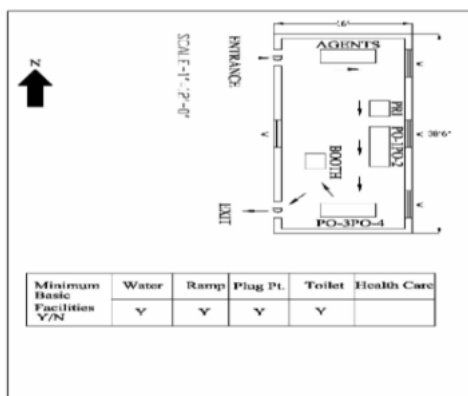

নির্বাচক নিবন্ধন আধিকারিকের স্বাক্ষর

Nazri Naksha

Google Map View

Polling Station Building Front View

Polling Station Front View

Cad View

Key MAP View

1 নাম : মইদুল সেখ মায়ের নাম : ময়দা খাতুন বাড়ির নং : n0014 বয়স : 32 লিঙ্গ : পুরুষ	ZMU1264936 ফটো উপলব্ধ	2 নাম : মাসুমা খাতুন স্বামীর নাম : কারিমজ্জামান সেখ বাড়ির নং : n0158 বয়স : 29 লিঙ্গ : মহিলা	ZMU1797661 ফটো উপলব্ধ	3 নাম : ফুলচুসি খাতুন স্বামীর নাম : নাসির শেখ বাড়ির নং : এন0013 বয়স : 28 লিঙ্গ : মহিলা	ZMU1971217 ফটো উপলব্ধ
4 নাম : ফিরোজ সেখ পিতার নাম : হুমায়ুন সেখ বাড়ির নং : n0014 বয়স : 30 লিঙ্গ : পুরুষ	ZMU1078740 ফটো উপলব্ধ	5 নাম : মালা বিবি স্বামীর নাম : জগলু সেখ বাড়ির নং : n0132 বয়স : 42 লিঙ্গ : মহিলা	CKS2701357 ফটো উপলব্ধ	6 নাম : আপেল সেখ পিতার নাম : হুমায়ুন সেখ বাড়ির নং : n0014 বয়স : 30 লিঙ্গ : পুরুষ	ZMU1507599 ফটো উপলব্ধ
7 নাম : দলাল সেখ পিতার নাম : হুমায়ুন সেখ বাড়ির নং : n0014 বয়স : 32 লিঙ্গ : পুরুষ	ZMU1507581 ফটো উপলব্ধ	8 নাম : রেনু বিবি স্বামীর নাম : মোবারক সেখ বাড়ির নং : n0014 বয়স : 38 লিঙ্গ : মহিলা	ZMU1078724 ফটো উপলব্ধ	9 নাম : নাদিরা স্বামীর নাম : হুমায়ুন বাড়ির নং : n0014 বয়স : 67 লিঙ্গ : মহিলা	ZMU2769818 ফটো উপলব্ধ
10 নাম : সেখ হুমায়ুন পিতার নাম : মোশিমুদ্দিন সেখ বাড়ির নং : n0014 বয়স : 73 লিঙ্গ : পুরুষ	WB/07/049/615688 ফটো উপলব্ধ	11 নাম : তারাকুল বিবি স্বামীর নাম : মহিজুদ্দিন সেখ বাড়ির নং : n0014 বয়স : 81 লিঙ্গ : মহিলা	WB/07/049/615049 ফটো উপলব্ধ	12 নাম : আমনুর বিবি স্বামীর নাম : লুৎফল হক বাড়ির নং : n0013 বয়স : 53 লিঙ্গ : মহিলা	ZMU2716165 ফটো উপলব্ধ
13 নাম : লুতফল হক পিতার নাম : আব্দুল হোসেন বাড়ির নং : n0013 বয়স : 57 লিঙ্গ : পুরুষ	CKS2698629 ফটো উপলব্ধ	14 নাম : ফাইজুল সেখ পিতার নাম : ফজলুর সেখ বাড়ির নং : n0012 বয়স : 55 লিঙ্গ : পুরুষ	WB/07/049/615020 ফটো উপলব্ধ	15 নাম : বাবর সেখ পিতার নাম : হুমায়ুন সেখ বাড়ির নং : n0014 বয়স : 35 লিঙ্গ : পুরুষ	ZMU1507573 ফটো উপলব্ধ
16 নাম : রোসনা খাতুন স্বামীর নাম : আব্দুল সেখ বাড়ির নং : n0015 বয়স : 29 লিঙ্গ : মহিলা	ZMU1617117 ফটো উপলব্ধ	17 নাম : আব্দুল সেখ পিতার নাম : কাদির সেখ বাড়ির নং : n0015 বয়স : 30 লিঙ্গ : পুরুষ	ZMU1379429 ফটো উপলব্ধ	18 নাম : এলেজা খাতুন স্বামীর নাম : সেজাউল করিম বাড়ির নং : হু বয়স : 35 লিঙ্গ : মহিলা	ZMU1090620 ফটো উপলব্ধ
19 নাম : সাইফুর জামান পিতার নাম : ফাইজুল সেখ বাড়ির নং : n0148 বয়স : 27 লিঙ্গ : পুরুষ	ZMU1797562 ফটো উপলব্ধ	20 নাম : সুকতারিা বিবি স্বামীর নাম : টুটুল সেখ বাড়ির নং : n0156 বয়স : 27 লিঙ্গ : মহিলা	ZMU1797646 ফটো উপলব্ধ	21 নাম : রেজাউল ইসলাম পিতার নাম : লুৎফল হক বাড়ির নং : n0013 বয়স : 28 লিঙ্গ : পুরুষ	ZMU1709351 ফটো উপলব্ধ
22 নাম : মাইদা খাতুন পিতার নাম : হাইয়ুদ্দিন সেখ বাড়ির নং : n0014 বয়স : 30 লিঙ্গ : মহিলা	CKS2700086 ফটো উপলব্ধ	23 নাম : মনিরুল সেখ পিতার নাম : পাতান বাড়ির নং : n0013 বয়স : 50 লিঙ্গ : পুরুষ	ZMU2162386 ফটো উপলব্ধ	24 নাম : সুলেখা বিবি স্বামীর নাম : মনিরুল সেখ বাড়ির নং : n0013 বয়স : 45 লিঙ্গ : মহিলা	CKS2698637 ফটো উপলব্ধ
25 নাম : সাব্দুল সেখ পিতার নাম : কাদির সেখ বাড়ির নং : n0015 বয়স : 33 লিঙ্গ : পুরুষ	ZMU1507698 ফটো উপলব্ধ	26 নাম : সালেমা স্বামীর নাম : রেজাউল সেখ বাড়ির নং : n0135 বয়স : 39 লিঙ্গ : মহিলা	ZMU2090314 ফটো উপলব্ধ	27 নাম : বিপ্ত সেখ পিতার নাম : কাদির সেখ বাড়ির নং : n0015 বয়স : 32 লিঙ্গ : পুরুষ	ZMU1507680 ফটো উপলব্ধ
28 নাম : আজিজুর রহমান পিতার নাম : রুদ্দস সেখ বাড়ির নং : n0014 বয়স : 32 লিঙ্গ : পুরুষ	ZMU1797695 ফটো উপলব্ধ	29 নাম : নাসির সেখ মায়ের নাম : জেরাতন বিবি বাড়ির নং : n0013 বয়স : 42 লিঙ্গ : পুরুষ	ZMU1507607 ফটো উপলব্ধ	30 নাম : মানারুল সেখ পিতার নাম : জেরাতন বিবি বাড়ির নং : n0013 বয়স : 29 লিঙ্গ : পুরুষ	ZMU1507615 ফটো উপলব্ধ