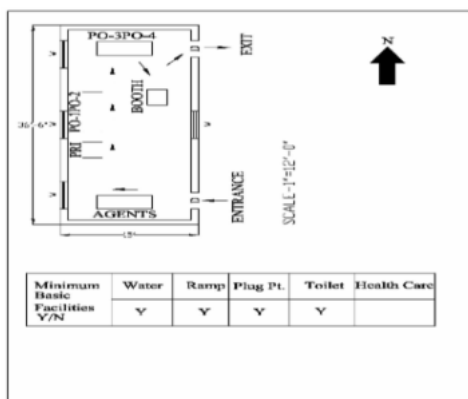

নির্বাচক নিবন্ধন আধিকারিকের স্বাক্ষর

Nazri Naksha

Google Map View

Polling Station Building Front View

Polling Station Front View

Cad View

Key MAP View

1 নাম : নূরবান স্বামীর নাম: রিয়াজুদ্দীন বাড়ির নং : n0039 বয়স : 80 লিঙ্গ : মহিলা	WB/07/049/582266	ফটো উপলব্ধ	2 নাম : জোরিনা স্বামীর নাম: জামাল বাড়ির নং : n0039 বয়স : 50 লিঙ্গ : মহিলা	WB/07/049/582336	ফটো উপলব্ধ	3 নাম : মেহেরুল সেখ পিতার নাম: সেতাব আলি বাড়ির নং : n0038 বয়স : 35 লিঙ্গ : পুরুষ	ZMU1379973	ফটো উপলব্ধ
4 নাম : তাসলিমা বিবি স্বামীর নাম: সেলিম সেখ বাড়ির নং : n0038 বয়স : 36 লিঙ্গ : মহিলা	ZMU1079433	ফটো উপলব্ধ	5 নাম : তোসলিমা বিবি স্বামীর নাম: বারকাত মিয়া বাড়ির নং : n0038 বয়স : 50 লিঙ্গ : মহিলা	CKS1802651	ফটো উপলব্ধ	6 নাম : বারকাত মিয়া পিতার নাম: সেতাব আলি বাড়ির নং : n0038 বয়স : 55 লিঙ্গ : পুরুষ	CKS2704682	ফটো উপলব্ধ
7 নাম : ডাইরুল সেখ পিতার নাম: রইসুদ্দিন সেখ বাড়ির নং : n0037 বয়স : 30 লিঙ্গ : পুরুষ	ZMU1508456	ফটো উপলব্ধ	8 নাম : আবুল কালাম সেখ পিতার নাম: রইসুদ্দিন সেখ বাড়ির নং : n0037 বয়স : 36 লিঙ্গ : পুরুষ	ZMU1380039	ফটো উপলব্ধ	9 নাম : মাতুয়ারা বিবি স্বামীর নাম: আইসুদ্দিন সেখ বাড়ির নং : n0037 বয়স : 56 লিঙ্গ : মহিলা	CKS3092814	ফটো উপলব্ধ
10 নাম : আইসুদ্দিন সেখ পিতার নাম: সেরাজ সেখ বাড়ির নং : n0037 বয়স : 73 লিঙ্গ : পুরুষ	WB/07/049/582510	ফটো উপলব্ধ	11 নাম : সাকিলা বিবি স্বামীর নাম: সেফাউল সেখ বাড়ির নং : n0032 বয়স : 42 লিঙ্গ : মহিলা	CKS3093036	ফটো উপলব্ধ	12 নাম : সেফাউল সেখ পিতার নাম: মোতুজা সেখ বাড়ির নং : n0032 বয়স : 46 লিঙ্গ : পুরুষ	CKS3093044	ফটো উপলব্ধ
13 নাম : মঞ্জুর হোসেন পিতার নাম: গুদর সেখ বাড়ির নং : n0063 বয়স : 62 লিঙ্গ : পুরুষ	CKS2013662	ফটো উপলব্ধ	14 নাম : নবাব হোসেন পিতার নাম: তৈমুর হোসেন বাড়ির নং : n0032 বয়স : 35 লিঙ্গ : পুরুষ	ZMU1079243	ফটো উপলব্ধ	15 নাম : মিনা বিবি স্বামীর নাম: তৈমুর হোসেন বাড়ির নং : n0032 বয়স : 62 লিঙ্গ : মহিলা	WB/07/049/582809	ফটো উপলব্ধ
16 নাম : তৈমুর হোসেন পিতার নাম: মরতুজ সেখ বাড়ির নং : n0032 বয়স : 65 লিঙ্গ : পুরুষ	WB/07/049/582704	ফটো উপলব্ধ	17 নাম : মনিরুল ইসলাম পিতার নাম: মরতুজ বাড়ির নং : n0032 বয়স : 55 লিঙ্গ : পুরুষ	WB/07/049/582010	ফটো উপলব্ধ	18 নাম : সেমি খাতুন স্বামীর নাম: আব্দুস সালাম বাড়ির নং : 33 বয়স : 31 লিঙ্গ : মহিলা	ZMU1379882	ফটো উপলব্ধ
19 নাম : আব্দুস সালাম পিতার নাম: আব্দুল কুদ্দুস বাড়ির নং : 33 বয়স : 33 লিঙ্গ : পুরুষ	ZMU0943282	ফটো উপলব্ধ	20 নাম : খোতিজা বিবি স্বামীর নাম: মরতুজ বাড়ির নং : n0032 বয়স : 95 লিঙ্গ : মহিলা	WB/07/049/582808	ফটো উপলব্ধ	21 নাম : মোফাজ্জল হোসেন পিতার নাম: মোহব্বল হক বাড়ির নং : n0031 বয়স : 45 লিঙ্গ : পুরুষ	CKS3367885	ফটো উপলব্ধ
22 নাম : জৈবন বিবি স্বামীর নাম: মোহব্বল বাড়ির নং : n0031 বয়স : 75 লিঙ্গ : মহিলা	WB/07/049/582798	ফটো উপলব্ধ	23 নাম : এসলাম সেখ পিতার নাম: আব্দুল গাফুর বাড়ির নং : n0030 বয়স : 30 লিঙ্গ : পুরুষ	ZMU1380070	ফটো উপলব্ধ	24 নাম : তাহিরুদ্দিন সেখ পিতার নাম: আব্দুল হক বাড়ির নং : n0048 বয়স : 41 লিঙ্গ : পুরুষ	CKS3449717	ফটো উপলব্ধ
25 নাম : মোমেনা স্বামীর নাম: আব্দুল বাড়ির নং : n0048 বয়স : 70 লিঙ্গ : মহিলা	WB/07/049/582359	ফটো উপলব্ধ	26 নাম : ত্রেকরামুল সেখ পিতার নাম: মফিজুদ্দিন বাড়ির নং : n0047 বয়স : 65 লিঙ্গ : পুরুষ	ZMU2528537	ফটো উপলব্ধ	27 নাম : হোসেন আবোল পিতার নাম: মফিজুদ্দিন বাড়ির নং : n0047 বয়স : 70 লিঙ্গ : পুরুষ	WB/07/049/582713	ফটো উপলব্ধ
28 নাম : সাকিবুল সেখ পিতার নাম: ইদ্রিশ আলি বাড়ির নং : n0046 বয়স : 33 লিঙ্গ : পুরুষ	ZMU1617554	ফটো উপলব্ধ	29 নাম : তোহিদা বিবি স্বামীর নাম: সাকিবুল সেখ বাড়ির নং : n0046 বয়স : 36 লিঙ্গ : মহিলা	ZMU1079417	ফটো উপলব্ধ	30 নাম : সেলিম সেখ পিতার নাম: ইদ্রিশ সেখ বাড়ির নং : n0046 বয়স : 43 লিঙ্গ : পুরুষ	CKS3093176	ফটো উপলব্ধ